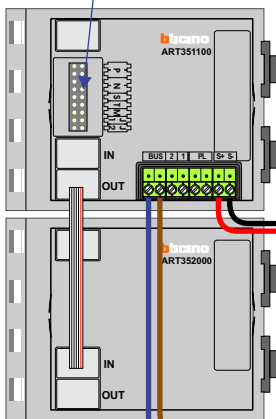

— = systeemkabel
 Bij kabel 2 x 1 mm²:
 180% afstand!
 Bij kabel 2 x 0,28 mm²:
 60% afstand!
 UTP op aanvraag.

Bij installaties zonder beeld maakt het niet uit *hoe* je de bus aansluit. De telefoons hoeven niet in serie en eindweertstanden zijn niet nodig.

Max. 320 meter systeemkabel tot laatste deurtelefoon

DEURSTATION

Pot.vrij contact
 tbv deuropener

Max. 290 meter

nelec
 INTERCOM MADE EASY

nelec
INTERCOM MADE EASY