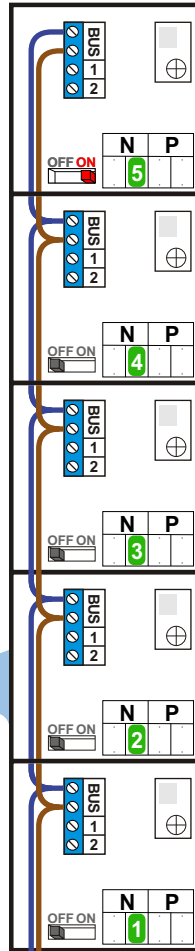

— = systeemkabel
 Bij kabel 2 x 1 mm²:
 180% afstand!
 Bij kabel 2 x 0,28 mm²:
 60% afstand!
 UTP op aanvraag.

Bij installaties zonder beeld maakt het niet uit *hoe* je de bus aansluit. De telefoons hoeven niet in serie en eindweertstanden zijn niet nodig.

Max. 320 meter systeemkabel tot laatste deurtelefoon

DEURSTATION

Pot.vrij contact
 tbv deuropener

Max. 290 meter

nelec
 INTERCOM MADE EASY

nelec
INTERCOM MADE EASY