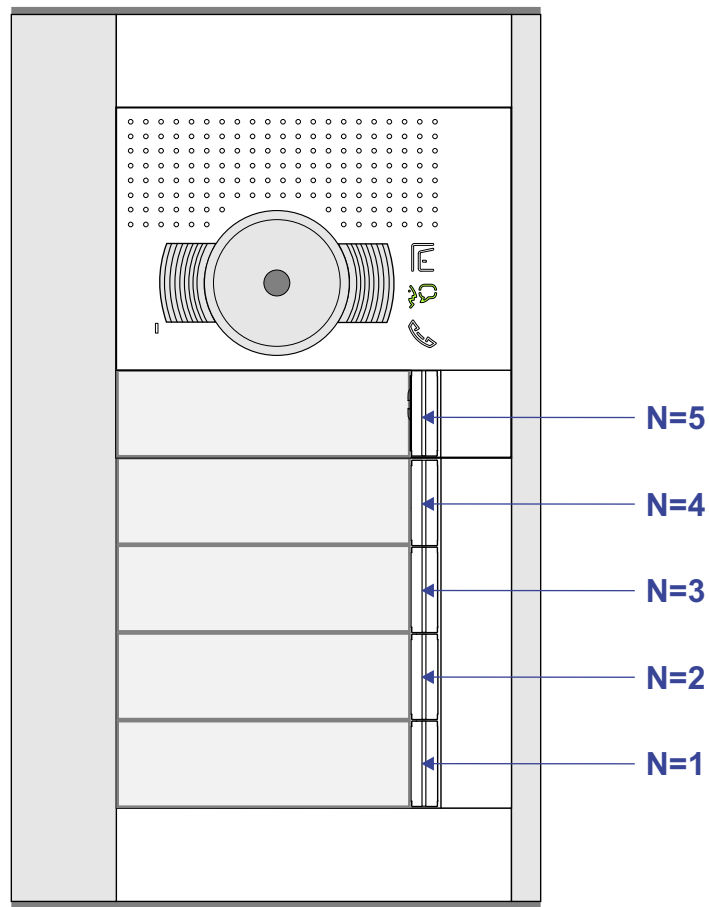

— = systeemkabel
 Bij kabel 2 x 1 mm²:
 180% afstand!
 Bij kabel 2 x 0,28 mm²:
 60% afstand!
 UTP op aanvraag.

Bij installaties zonder beeld maakt het niet uit *hoe* je de bus aansluit. De telefoons hoeven niet in serie en eindweertstanden zijn niet nodig.

Max. 320 meter systeemkabel tot laatste deurtelefoon

DEURSTATION

Pot.vrij contact
 tbv deuropener

Max. 290 meter

nelec
 INTERCOM MADE EASY

nelec
INTERCOM MADE EASY