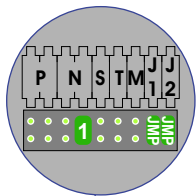

— = systeemkabel
 Bij kabel 2 x 1 mm²:
 180% afstand!
 Bij kabel 2 x 0,28 mm²:
 60% afstand!
 UTP op aanvraag.

Bij installaties zonder beeld maakt het niet uit *hoe* je de bus aansluit. De telefoons hoeven niet in serie en eindweertstanden zijn niet nodig.

Max. 320 meter systeemkabel tot laatste deurtelefoon

DEURSTATION

Pot.vrij contact
 tbv deuropener

Max. 290 meter

nelec
 INTERCOM MADE EASY

nelec
INTERCOM MADE EASY