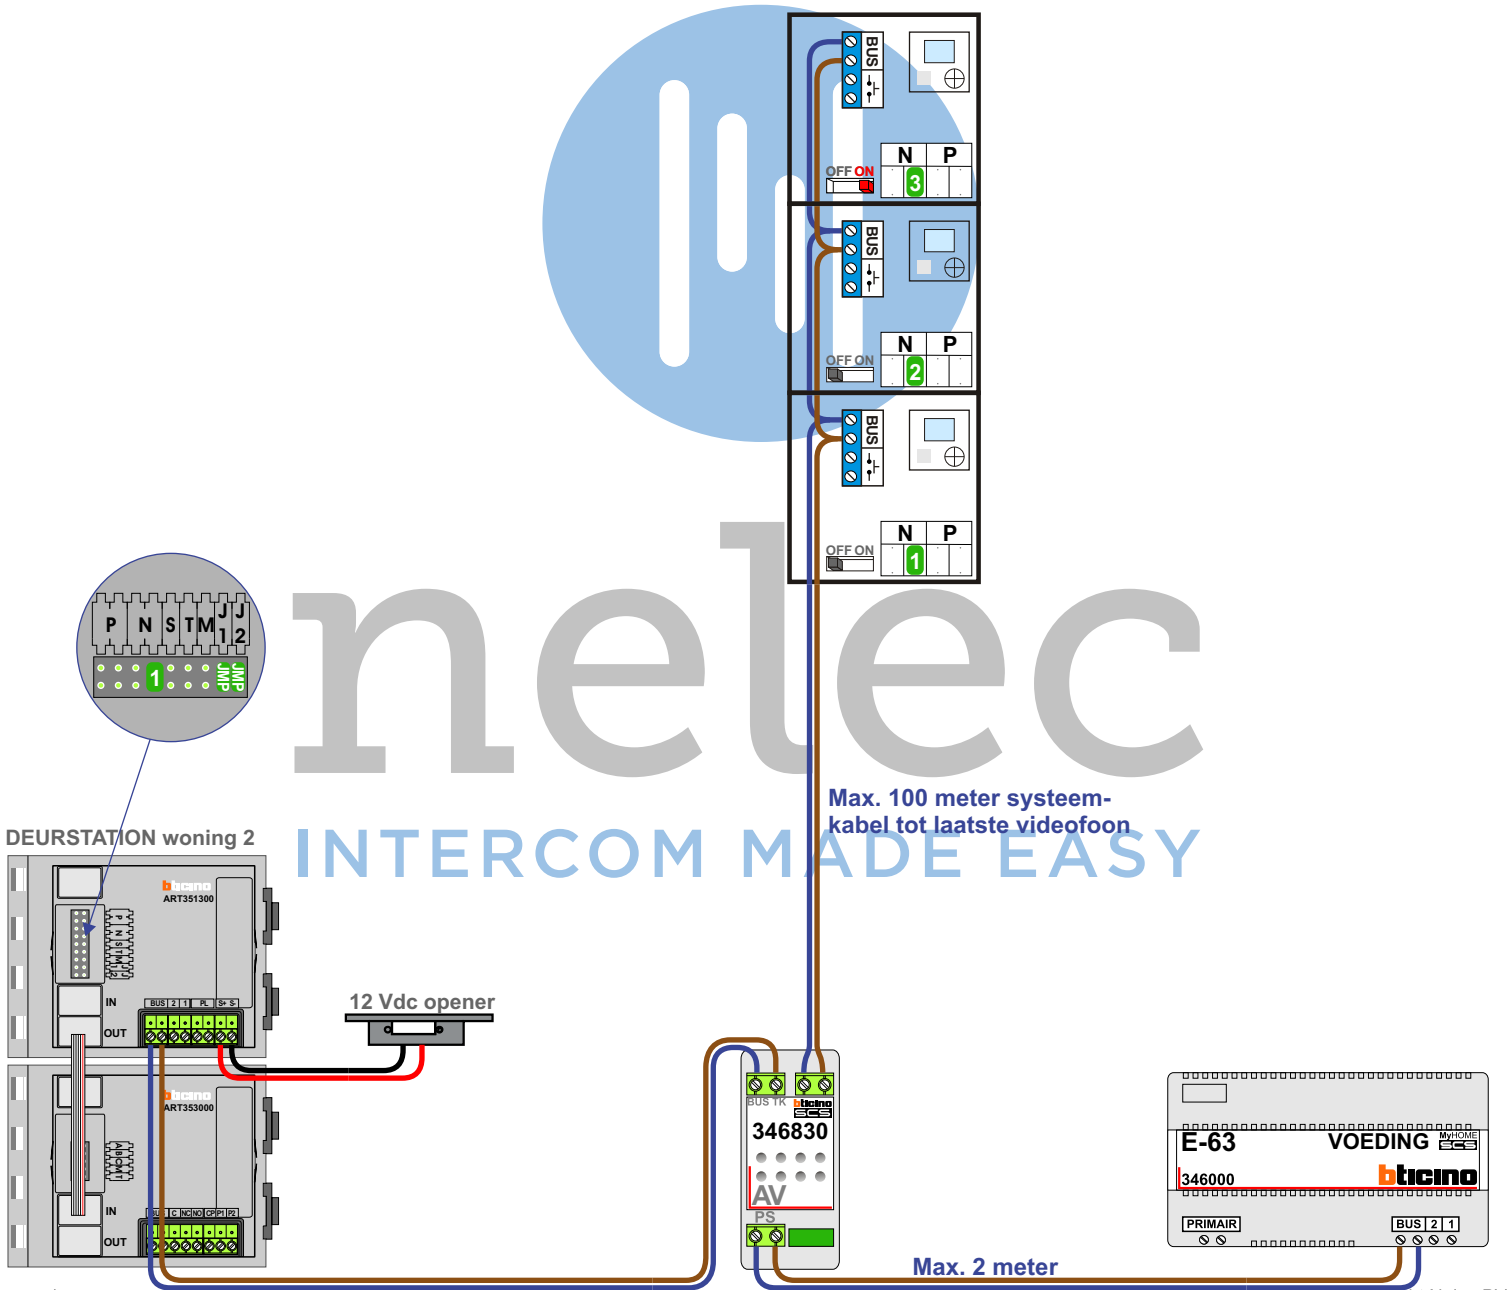

 = systeemkabel

Bij andere getwiste kabel 66% afstand!
Bij ongetwiste kabel max. 50 meter buitenpost naar videofoon.
UTP op aanvraag.

M-40

De aders moeten echt **OP** de connector doorgelust worden!

nelec
INTERCOM MADE EASY