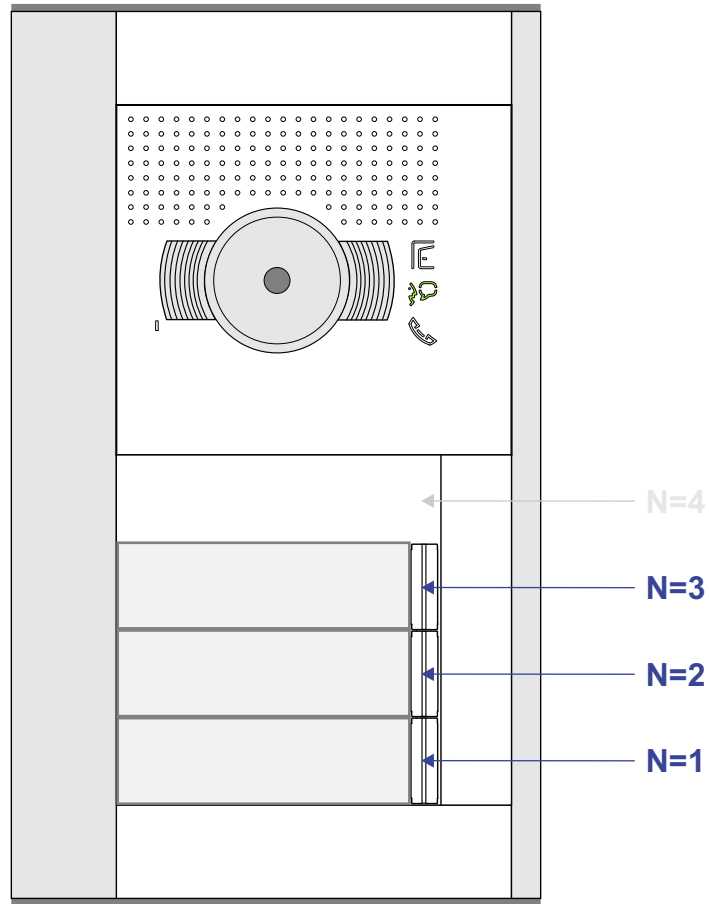

 = systeemkabel

Bij andere getwiste kabel 66% afstand!
Bij ongetwiste kabel max. 50 meter buitenpost naar videofoon.
UTP op aanvraag.

M-40

De aders moeten echt **OP** de connector doorgelust worden!

nelec
INTERCOM MADE EASY