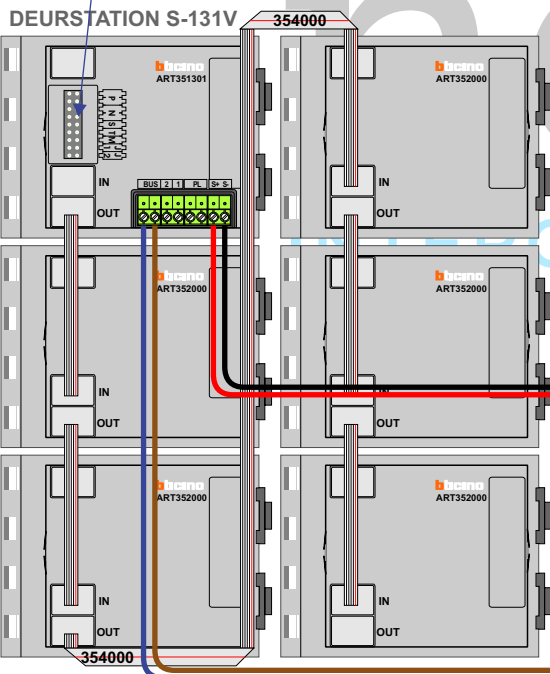

— = systeemkabel
 Bij andere getwiste kabel 66% afstand!
 Bij ongetwiste kabel max. 50 meter buitenpost naar videofoon.
 UTP op aanvraag.

TWEEDRAADS BUS

Bij monteren/demonteren spanning eraf voorkomt defecten!

VideoVerdeler

De aders moeten echt OP de klemmen doorgelust worden!

M-40

De aders moeten echt OP de klemmen doorgelust worden!

Softwarematig geprogrammeerd

Max. 100 meter systeemkabel tot laatste videofoon

Max. 50 meter

Naar VV pagina 2

Van VV pagina 1

nelec
INTERCOM MADE EASY

INTERCOM MADE EASY

N-waarde	Huisnummer	Switch ON
1	262 A	
2	262 B	
3	262 C	
4	262 D	
5	262 E	
6	262 F	
7	262 G	
8	262 H	
9	262 J	
10	262 K	
11	262 L	
12	262 M	
13	262 N	X
14	262 P	X
15	262 R	X
16	262 S	
17	262 T	
18	262 U	
19	262 V	
20	262 W	
21	262 X	
22	264 A	
23	264 B	
24	264 C	
25	264 D	
26	264 E	
27	264 F	
28	264 G	
29	264 H	
30	264 J	
31	264 K	
32	264 L	X
33	264 M	
34	264 N	X
35	264 P	X
36	264 R	X
37	264 S	X
38	264 T	X