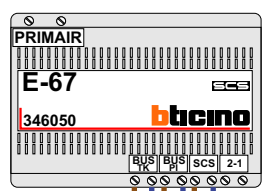

Softwarematig geprogrammeerd