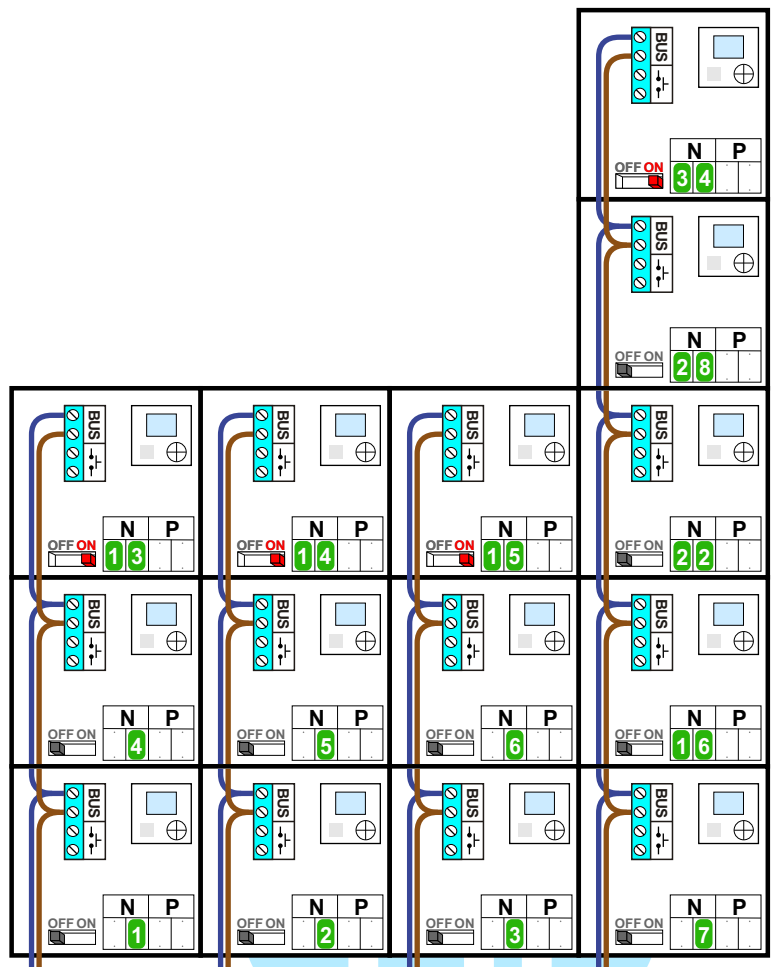

— = systeemkabel
 Bij andere getwiste kabel 66% afstand!
 Bij ongetwiste kabel max. 50 meter buitenpost naar videofoon.
 UTP op aanvraag.

TWEEDRAADS BUS

Bij monteren/demonteren spanning eraf voorkomt defecten!

VideoVerdeler

De aders moeten echt OP de klemmen doorgelust worden!

M-40

De aders moeten echt OP de klemmen doorgelust worden!

Softwarematig geprogrammeerd

Max. 100 meter systeemkabel tot laatste videofoon

Max. 50 meter

Naar VV pagina 2

Van VV pagina 1

nelec
INTERCOM MADE EASY

INTERCOM MADE EASY

N-waarde	Huisnummer	Switch ON
1	262 A	
2	262 B	
3	262 C	
4	262 D	
5	262 E	
6	262 F	
7	262 G	
8	262 H	
9	262 J	
10	262 K	
11	262 L	
12	262 M	
13	262 N	X
14	262 P	X
15	262 R	X
16	262 S	
17	262 T	
18	262 U	
19	262 V	
20	262 W	
21	262 X	
22	264 A	
23	264 B	
24	264 C	
25	264 D	
26	264 E	
27	264 F	
28	264 G	
29	264 H	
30	264 J	
31	264 K	
32	264 L	X
33	264 M	
34	264 N	X
35	264 P	X
36	264 R	X
37	264 S	X
38	264 T	X