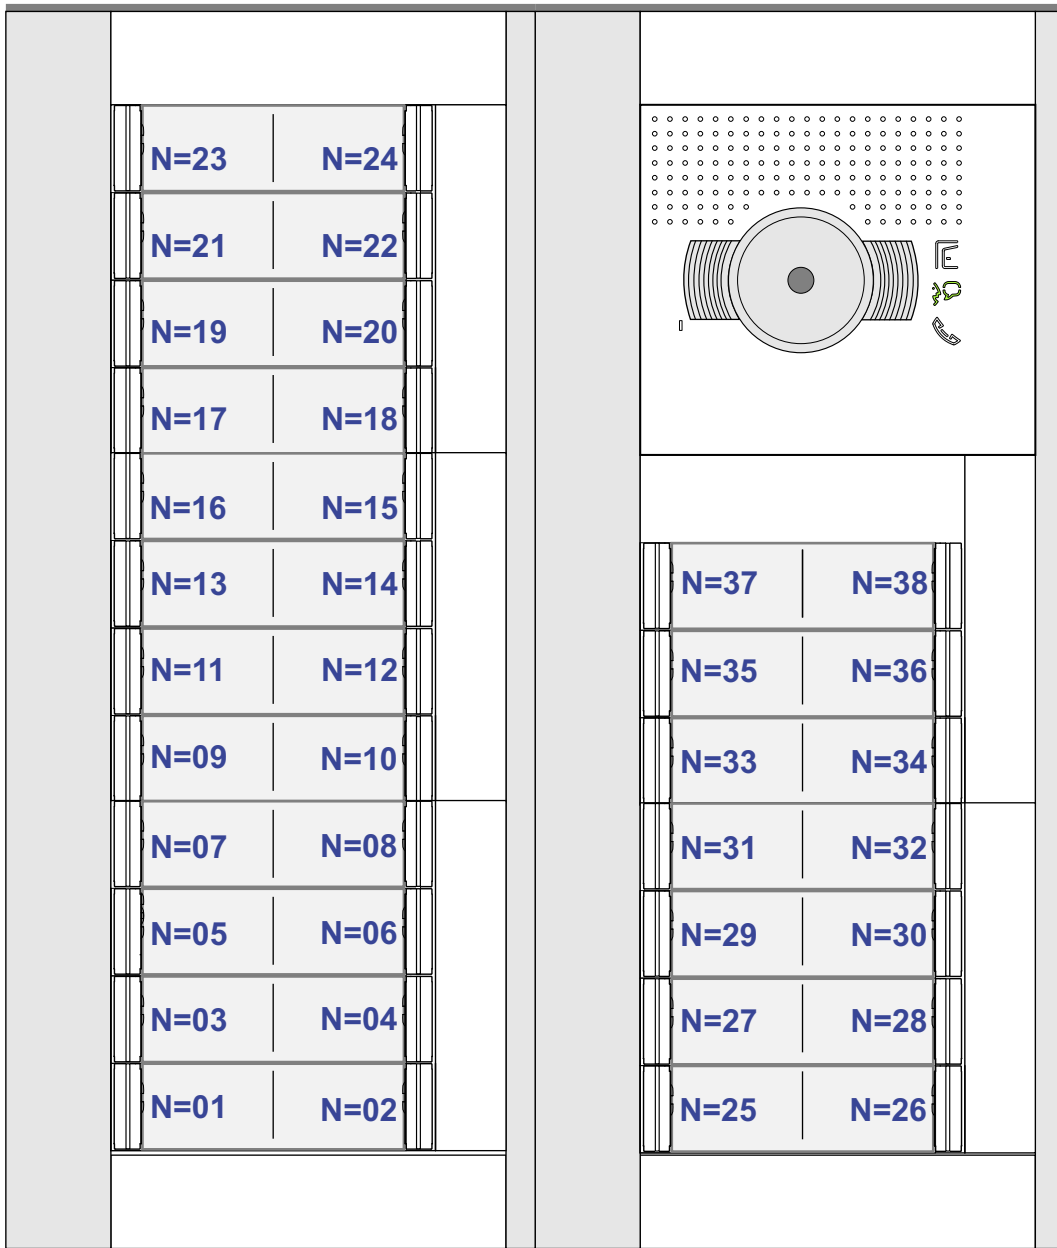

VideoVerdeler

De aders moeten echt OP de klemmen doorgelust worden!

M-40

De aders moeten echt OP de klemmen doorgelust worden!

Softwarematig geprogrammeerd

Max. 100 meter systeemkabel tot laatste videofoon

Max. 50 meter

Naar VV pagina 2

Van VV pagina 1

nelec
INTERCOM MADE EASY

INTERCOM MADE EASY

N-waarde	Huisnummer	Switch ON
1	262 A	
2	262 B	
3	262 C	
4	262 D	
5	262 E	
6	262 F	
7	262 G	
8	262 H	
9	262 J	
10	262 K	
11	262 L	
12	262 M	
13	262 N	X
14	262 P	X
15	262 R	X
16	262 S	
17	262 T	
18	262 U	
19	262 V	
20	262 W	
21	262 X	
22	264 A	
23	264 B	
24	264 C	
25	264 D	
26	264 E	
27	264 F	
28	264 G	
29	264 H	
30	264 J	
31	264 K	
32	264 L	X
33	264 M	
34	264 N	X
35	264 P	X
36	264 R	X
37	264 S	X
38	264 T	X