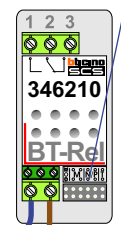

VideoVerdeler

De aders moeten echt OP de klemmen doorgelust worden!

M-40

De aders moeten echt OP de klemmen doorgelust worden!

Softwarematig geprogrammeerd

Max. 100 meter systeemkabel tot laatste videofoon

Max. 50 meter

Naar VV pagina 2

Van VV pagina 1

nelec
INTERCOM MADE EASY

INTERCOM MADE EASY

N-waarde	Huisnummer	Switch ON
1	262 A	
2	262 B	
3	262 C	
4	262 D	
5	262 E	
6	262 F	
7	262 G	
8	262 H	
9	262 J	
10	262 K	
11	262 L	
12	262 M	
13	262 N	X
14	262 P	X
15	262 R	X
16	262 S	
17	262 T	
18	262 U	
19	262 V	
20	262 W	
21	262 X	
22	264 A	
23	264 B	
24	264 C	
25	264 D	
26	264 E	
27	264 F	
28	264 G	
29	264 H	
30	264 J	
31	264 K	
32	264 L	X
33	264 M	
34	264 N	X
35	264 P	X
36	264 R	X
37	264 S	X
38	264 T	X