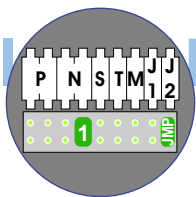

**— = systeemkabel**  
 Bij andere getwiste kabel 66% afstand!  
 Bij ongetwiste kabel max. 50 meter buitenpost naar videofoon.  
 UTP op aanvraag.

M-40  
  
 De aders moeten echt OP de connector doorgelust worden!

nelec  
 INTERCOM MADE EASY

Max. 100 meter systeemkabel tot laatste videofoon

DEURSTATION S-130V

12 Vdc opener

Digitizer voor 1 t/m 8 drukkers

nokjes connectoren wijzen naar elkaar

Max. 50 meter

Max. 2 meter