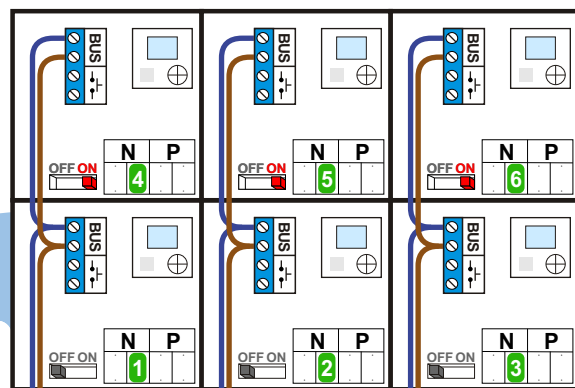

**— = systeemkabel**  
 Bij andere getwiste kabel 66% afstand!  
 Bij ongetwiste kabel max. 50 meter buitenpost naar videofoon.  
 UTP op aanvraag.

M-40  
  
 De aders moeten echt OP de connector doorgelust worden!

nelec  
 INTERCOM MADE EASY

Max. 100 meter systeemkabel tot laatste videofoon

DEURSTATION S-130V

12 Vdc opener

Digitizer voor 1 t/m 8 drukkers

nokjes connectoren wijzen naar elkaar

Max. 50 meter

Max. 2 meter