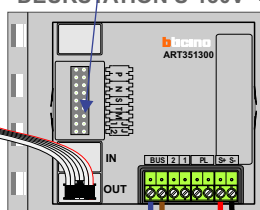

nelec  
 INTERCOM MADE EASY

Max. 100 meter systeemkabel tot laatste videofoon

DEURSTATION S-130V

12 Vdc opener

Digitizer voor 1 t/m 8 drukkers

nokjes connectoren wijzen naar elkaar

Max. 50 meter

Max. 2 meter