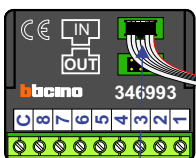

nelec  
 INTERCOM MADE EASY

Max. 100 meter systeemkabel tot laatste videofoon

DEURSTATION S-130V

12 Vdc opener

Digitizer voor 1 t/m 8 drukkers

nokjes connectoren wijzen naar elkaar

Max. 50 meter

Max. 2 meter