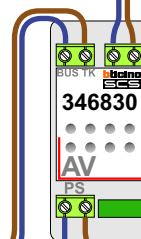

nelec  
 INTERCOM MADE EASY

Max. 100 meter systeemkabel tot laatste videofoon

DEURSTATION S-130V

12 Vdc opener

Digitizer voor 1 t/m 8 drukkers

nokjes connectoren wijzen naar elkaar

Max. 50 meter

Max. 2 meter