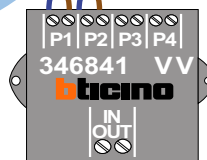

nelec  
 INTERCOM MADE EASY

Max. 100 meter systeemkabel tot laatste videofoon

DEURSTATION S-130V

12 Vdc opener

Digitizer voor 1 t/m 8 drukkers

nokjes connectoren wijzen naar elkaar

Max. 50 meter

Max. 2 meter