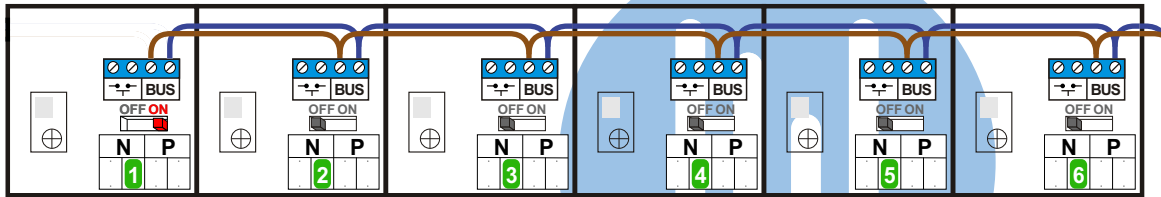


 = systeemkabel
 Bij kabel 2 x 1 mm²:
 180% afstand!
 Bij kabel 2 x 0,28 mm²:
 60% afstand!
 UTP op aanvraag.

Bij installaties zonder beeld maakt het niet uit *hoe* je de bus aansluit. De telefoons hoeven niet in serie en eindweerstand zijn niet nodig.

Max. 320 meter systeemkabel tot laatste deurtelefoon

nelec

DEURSTATION S-130A

Digitizer voor 1 t/m 8 drukkers

nokjes connectoren wijzen naar elkaar

Max. 290 meter