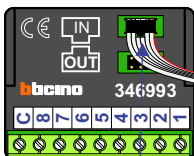

Max. 320 meter systeemkabel tot laatste deurtelefoon

nelec

DEURSTATION S-130A

Digitizer voor 1 t/m 8 drukkers

nokjes connectoren wijzen naar elkaar

Max. 290 meter