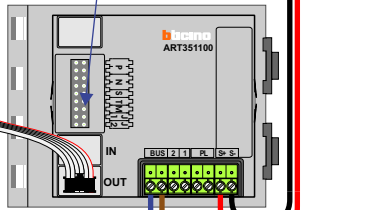


 = systeemkabel
 Bij kabel 2 x 1 mm²:
 180% afstand!
 Bij kabel 2 x 0,28 mm²:
 60% afstand!
 UTP op aanvraag.

Bij installaties zonder beeld maakt het niet uit *hoe* je de bus aansluit. De telefoons hoeven niet in serie en eindweerstand zijn niet nodig.

Max. 320 meter systeemkabel tot laatste deurtelefoon

nelec

DEURSTATION S-130A

Digitizer voor 1 t/m 8 drukkers

nokjes connectoren wijzen naar elkaar

Max. 290 meter