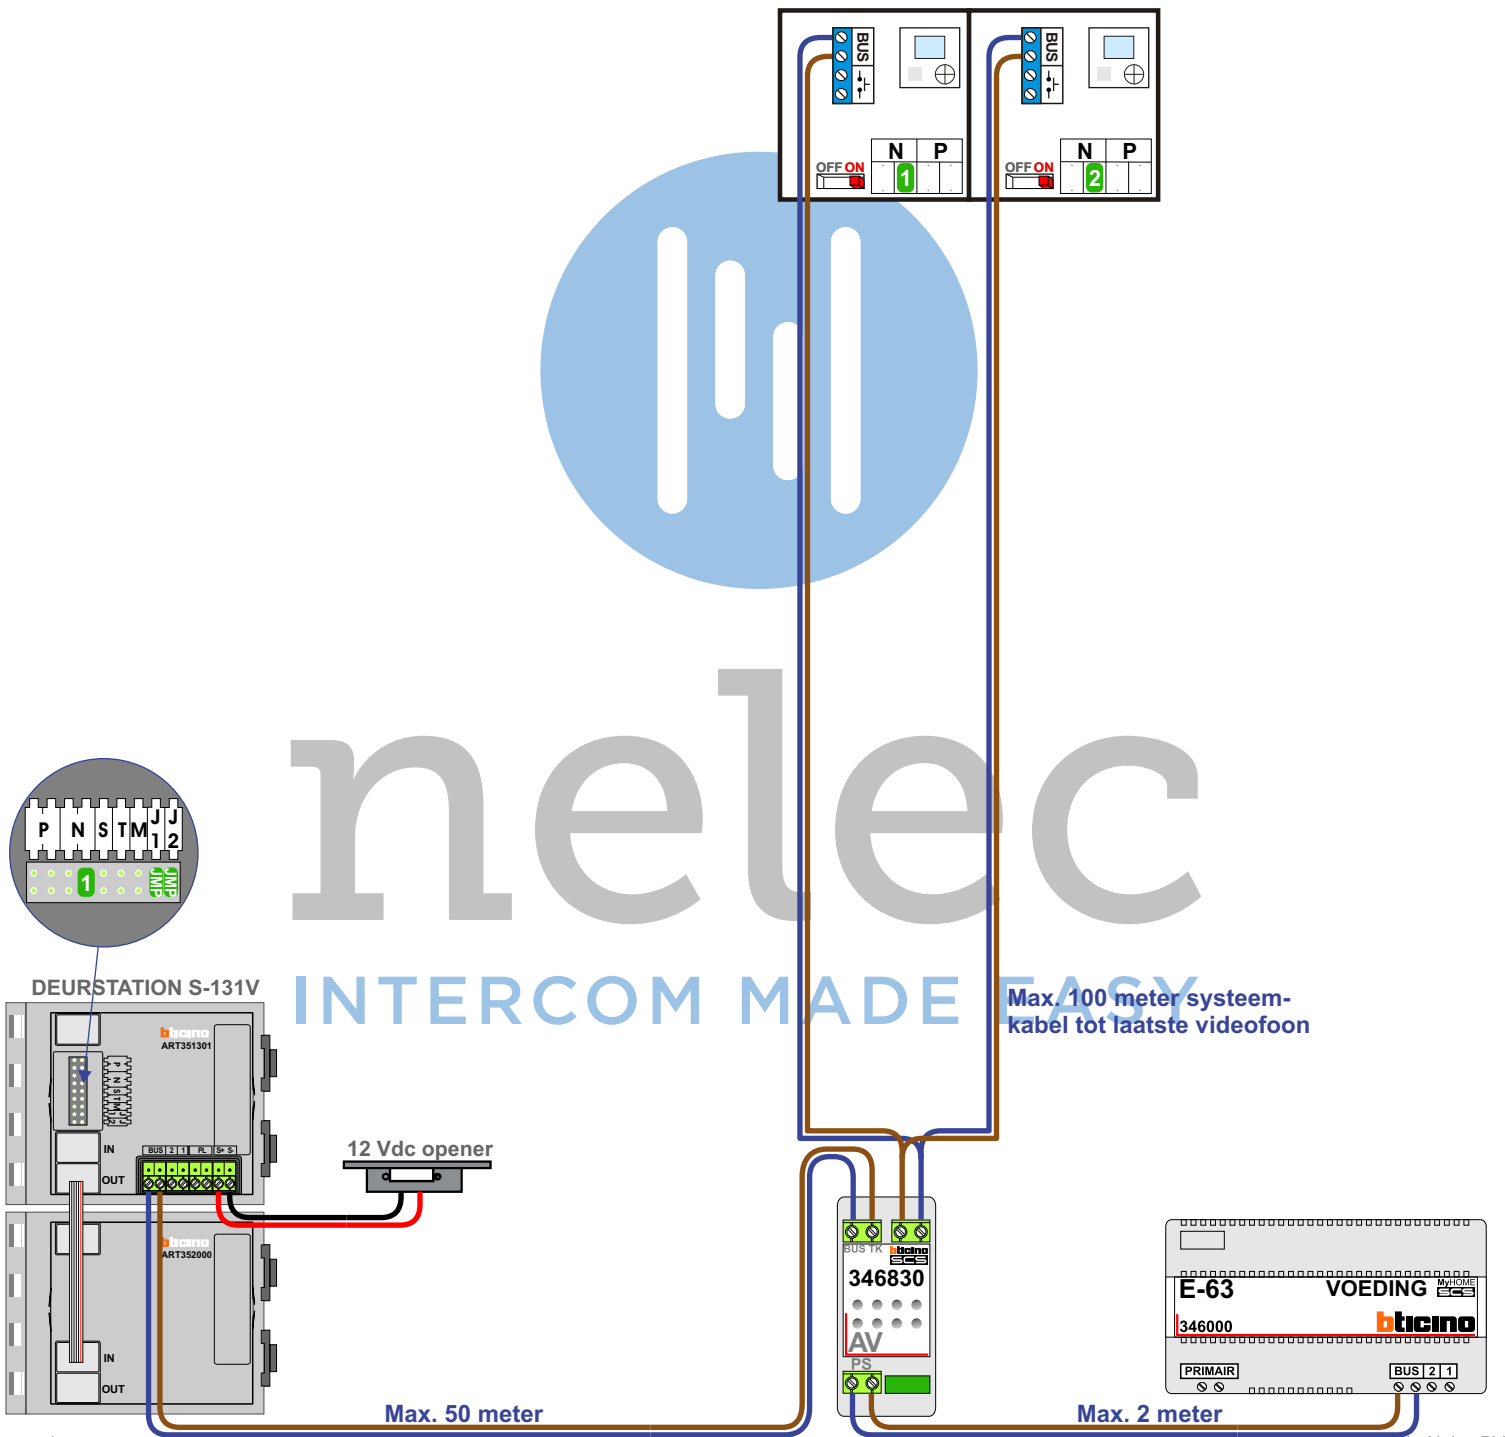

**— = systeemkabel**  
 Bij andere getwiste kabel 66% afstand!  
 Bij ongetwiste kabel max. 50 meter buitenpost naar videofoon.  
 UTP op aanvraag.

M-40  
  
**De aders moeten echt OP de connector doorgelust worden!**

nelec  
INTERCOM MADE EASY