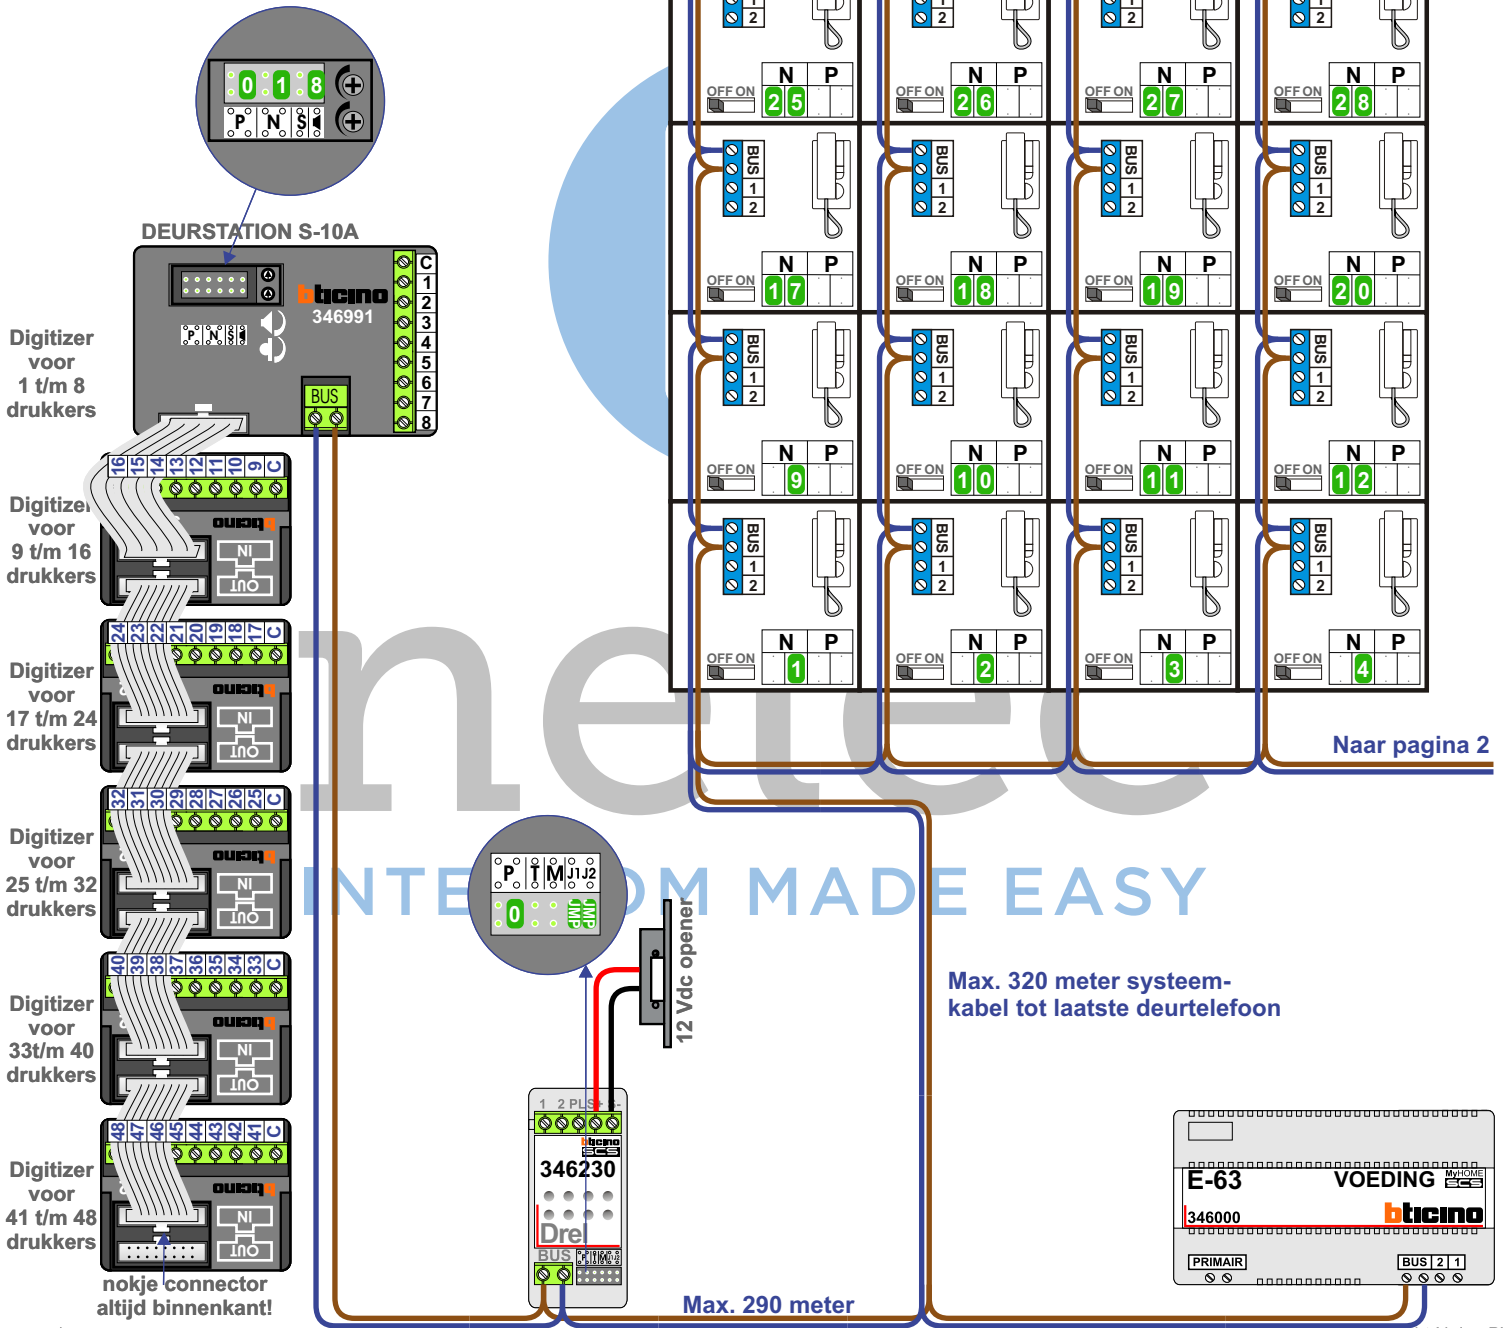

— = systeemkabel
 Bij kabel 2 x 1 mm²:
 180% afstand!
 Bij kabel 2 x 0,28 mm²:
 60% afstand!
 UTP op aanvraag.

Bij installaties zonder beeld maakt het niet uit hoe je de bus aansluit. De telefoons hoeven niet in serie en eindweerstand zijn niet nodig.

— = systeemkabel
 Bij kabel 2 x 1 mm²:
 180% afstand!
 Bij kabel 2 x 0,28 mm²:
 60% afstand!
 UTP op aanvraag.

Bij installaties zonder beeld maakt het niet uit *hoe* je de bus aansluit. De telefoons hoeven niet in serie en eindweerstand zijn niet nodig.