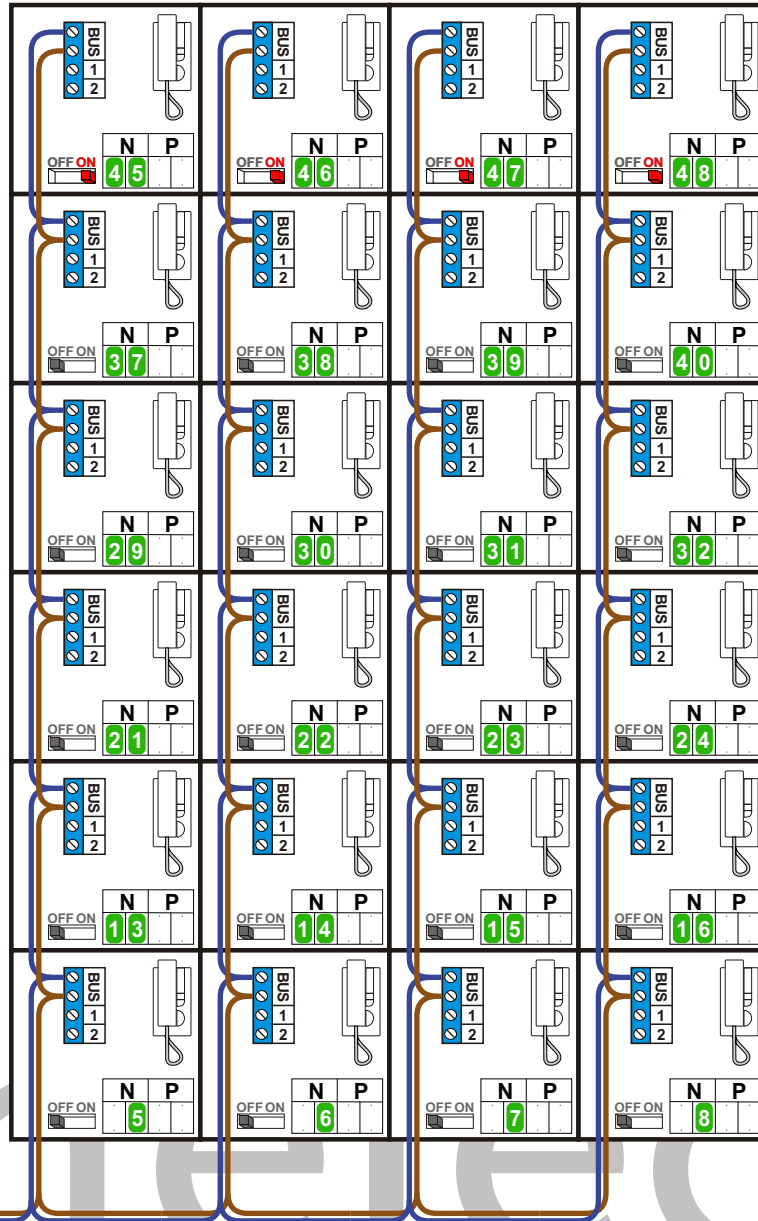

— = systeemkabel
 Bij kabel 2 x 1 mm²:
 180% afstand!
 Bij kabel 2 x 0,28 mm²:
 60% afstand!
 UTP op aanvraag.

Bij installaties zonder beeld maakt het niet uit hoe je de bus aansluit. De telefoons hoeven niet in serie en eindweerstand zijn niet nodig.

— = systeemkabel
 Bij kabel 2 x 1 mm²:
 180% afstand!
 Bij kabel 2 x 0,28 mm²:
 60% afstand!
 UTP op aanvraag.

Bij installaties zonder beeld maakt het niet uit *hoe* je de bus aansluit. De telefoons hoeven niet in serie en eindweerstand zijn niet nodig.