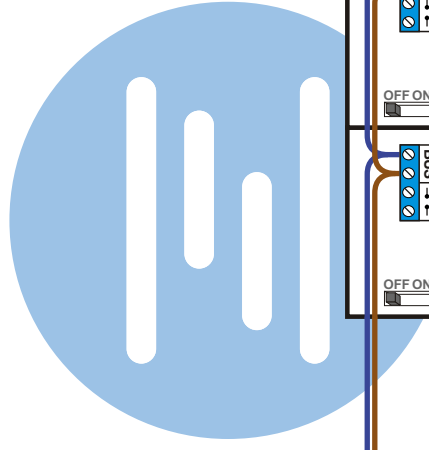

**— = systeemkabel**  
 Bij kabel 2 x 1 mm<sup>2</sup>:  
 180% afstand!  
 Bij kabel 2 x 0,28 mm<sup>2</sup>:  
 60% afstand!  
 UTP op aanvraag.

Bij installaties zonder beeld maakt het niet uit *hoe* je de bus aansluit. De telefoons hoeven niet in serie en eindweerstand zijn niet nodig.

nelec  
INTERCOM MADE EASY

Max. 320 meter systeemkabel tot laatste deurelfoon

Max. 290 meter

nelec  
INTERCOM MADE EASY