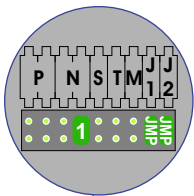

**— = systeemkabel**  
 Bij kabel 2 x 1 mm<sup>2</sup>:  
 180% afstand!  
 Bij kabel 2 x 0,28 mm<sup>2</sup>:  
 60% afstand!  
 UTP op aanvraag.

Bij installaties zonder beeld maakt het niet uit *hoe* je de bus aansluit. De telefoons hoeven niet in serie en eindweerstand zijn niet nodig.

nelec  
INTERCOM MADE EASY

Max. 320 meter systeemkabel tot laatste deurelfoon

Max. 290 meter

nelec  
INTERCOM MADE EASY