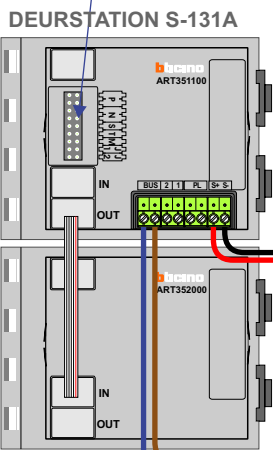

**— = systeemkabel**  
 Bij kabel 2 x 1 mm<sup>2</sup>:  
 180% afstand!  
 Bij kabel 2 x 0,28 mm<sup>2</sup>:  
 60% afstand!  
 UTP op aanvraag.

Bij installaties zonder beeld maakt het niet uit *hoe* je de bus aansluit. De telefoons hoeven niet in serie en eindweerstand zijn niet nodig.

nelec  
INTERCOM MADE EASY

Max. 320 meter systeemkabel tot laatste deurelfoon

Max. 290 meter

nelec  
INTERCOM MADE EASY