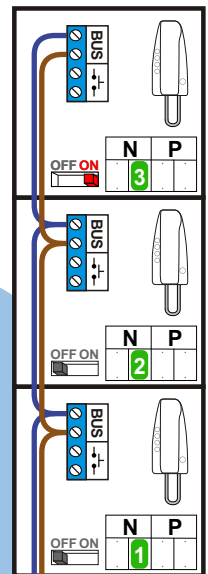

**— = systeemkabel**  
 Bij kabel 2 x 1 mm<sup>2</sup>:  
 180% afstand!  
 Bij kabel 2 x 0,28 mm<sup>2</sup>:  
 60% afstand!  
 UTP op aanvraag.

Bij installaties zonder beeld maakt het niet uit *hoe* je de bus aansluit. De telefoons hoeven niet in serie en eindweerstand zijn niet nodig.

nelec  
INTERCOM MADE EASY

Max. 320 meter systeemkabel tot laatste deurelfoon

Max. 290 meter

nelec  
INTERCOM MADE EASY