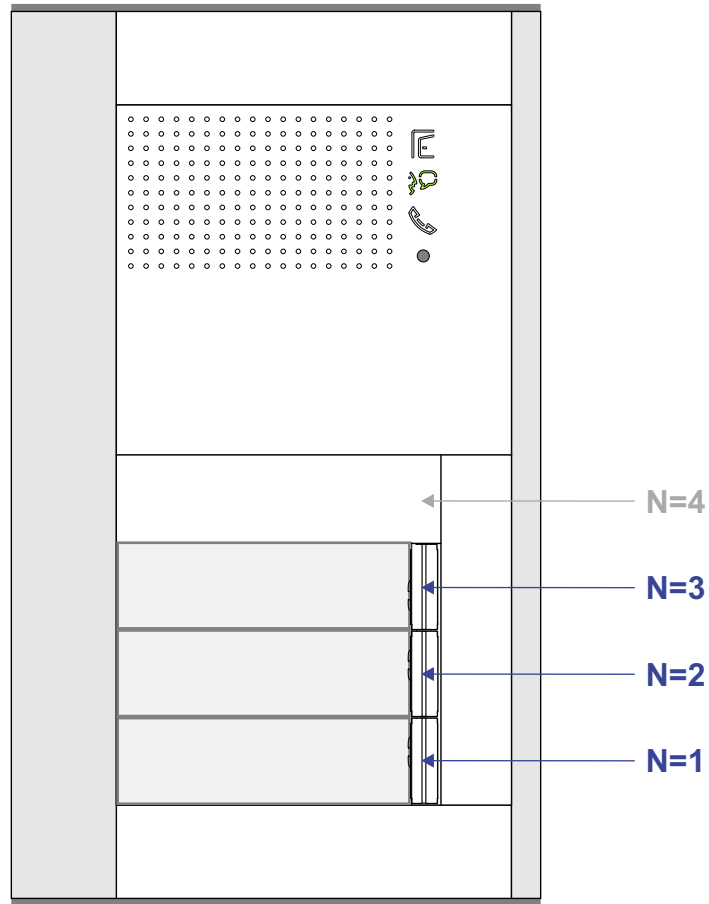

**— = systeemkabel**  
 Bij kabel 2 x 1 mm<sup>2</sup>:  
 180% afstand!  
 Bij kabel 2 x 0,28 mm<sup>2</sup>:  
 60% afstand!  
 UTP op aanvraag.

Bij installaties zonder beeld maakt het niet uit *hoe* je de bus aansluit. De telefoons hoeven niet in serie en eindweerstand zijn niet nodig.

nelec  
INTERCOM MADE EASY

Max. 320 meter systeemkabel tot laatste deurelfoon

Max. 290 meter

nelec  
INTERCOM MADE EASY