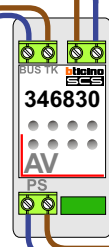

Max. 100 meter systeemkabel tot laatste videofoon

Pot.vrij contact
 tbv deuropener

Max. 2 meter

nelec
INTERCOM MADE EASY