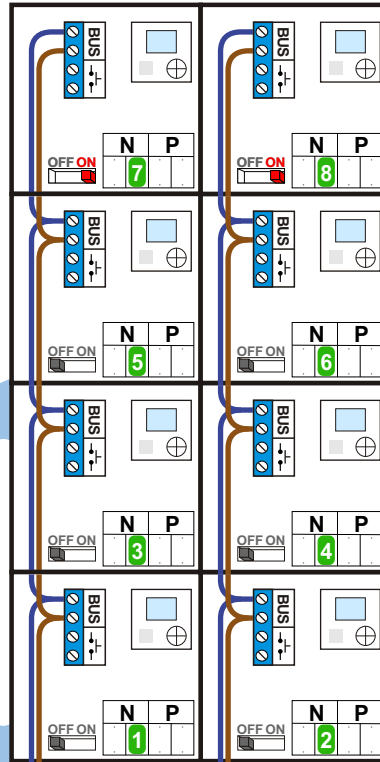

— = systeemkabel
 Bij andere getwiste kabel 66% afstand!
 Bij ongetwiste kabel max. 50 meter buitenpost naar videofoon.
 UTP op aanvraag.

M-40

De aders moeten echt **OP** de connector doorgelust worden!

Max. 100 meter systeemkabel tot laatste videofoon

Pot.vrij contact
 tbv deuropener

Max. 2 meter

nelec
INTERCOM MADE EASY