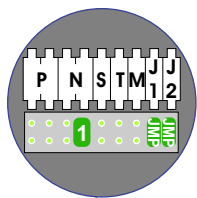

— = systeemkabel
 Bij andere getwiste kabel 66% afstand!
 Bij ongetwiste kabel max. 50 meter buitenpost naar videofoon.
 UTP op aanvraag.

M-40

De aders moeten echt **OP** de connector doorgelust worden!

Max. 100 meter systeemkabel tot laatste videofoon

Pot.vrij contact
 tbv deuropener

Max. 2 meter

nelec
INTERCOM MADE EASY