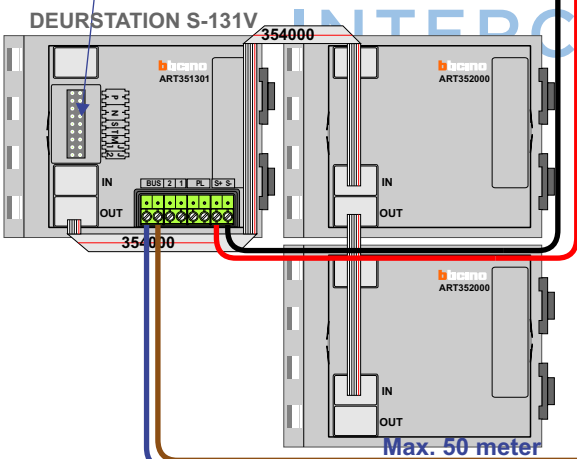

— = systeemkabel
 Bij andere getwiste kabel 66% afstand!
 Bij ongetwiste kabel max. 50 meter buitenpost naar videofoon.
 UTP op aanvraag.

M-40

De aders moeten echt **OP** de connector doorgelust worden!

Max. 100 meter systeemkabel tot laatste videofoon

Pot.vrij contact
 tbv deuropener

Max. 2 meter

nelec
INTERCOM MADE EASY