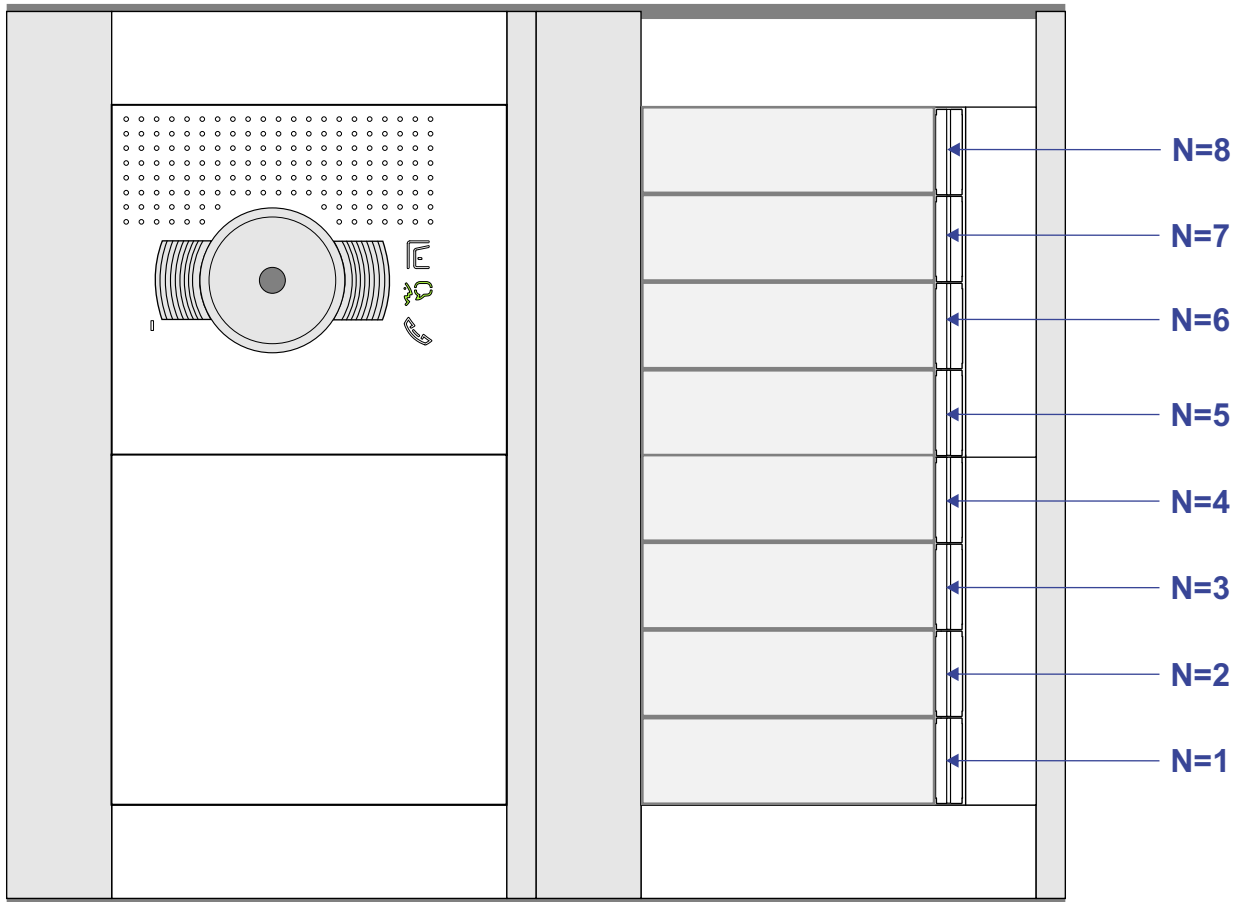

Max. 100 meter systeemkabel tot laatste videofoon

Pot.vrij contact
 tbv deuropener

Max. 2 meter

nelec
INTERCOM MADE EASY