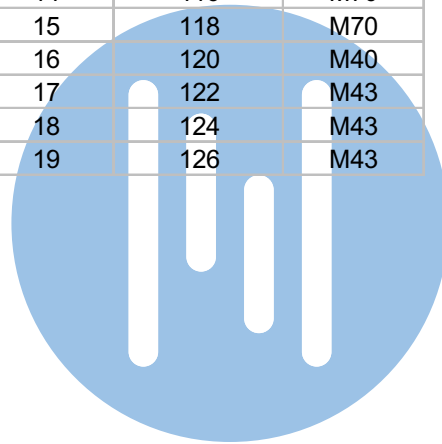

**— = systeemkabel**  
 Bij andere getwiste kabel 66% afstand!  
 Bij ongetwiste kabel max. 50 meter buitenpost naar videofoon.  
 UTP op aanvraag.

M-40 M-43 M-70  
  
 De aders moeten echt OP de connector doorgelust worden!

<b>N-Waarde</b>	<b>Huisnummer</b>	<b>Videfoon</b>
1	90	M40
2	92	M43
3	94	M40
4	96	M70
5	98	M43
6	100	M40
7	102	M70
8	104	M40
9	106	M40
10	108	M70
11	110	M43
12	112	M40
13	114	M70
14	116	M70
15	118	M70
16	120	M40
17	122	M43
18	124	M43
19	126	M43