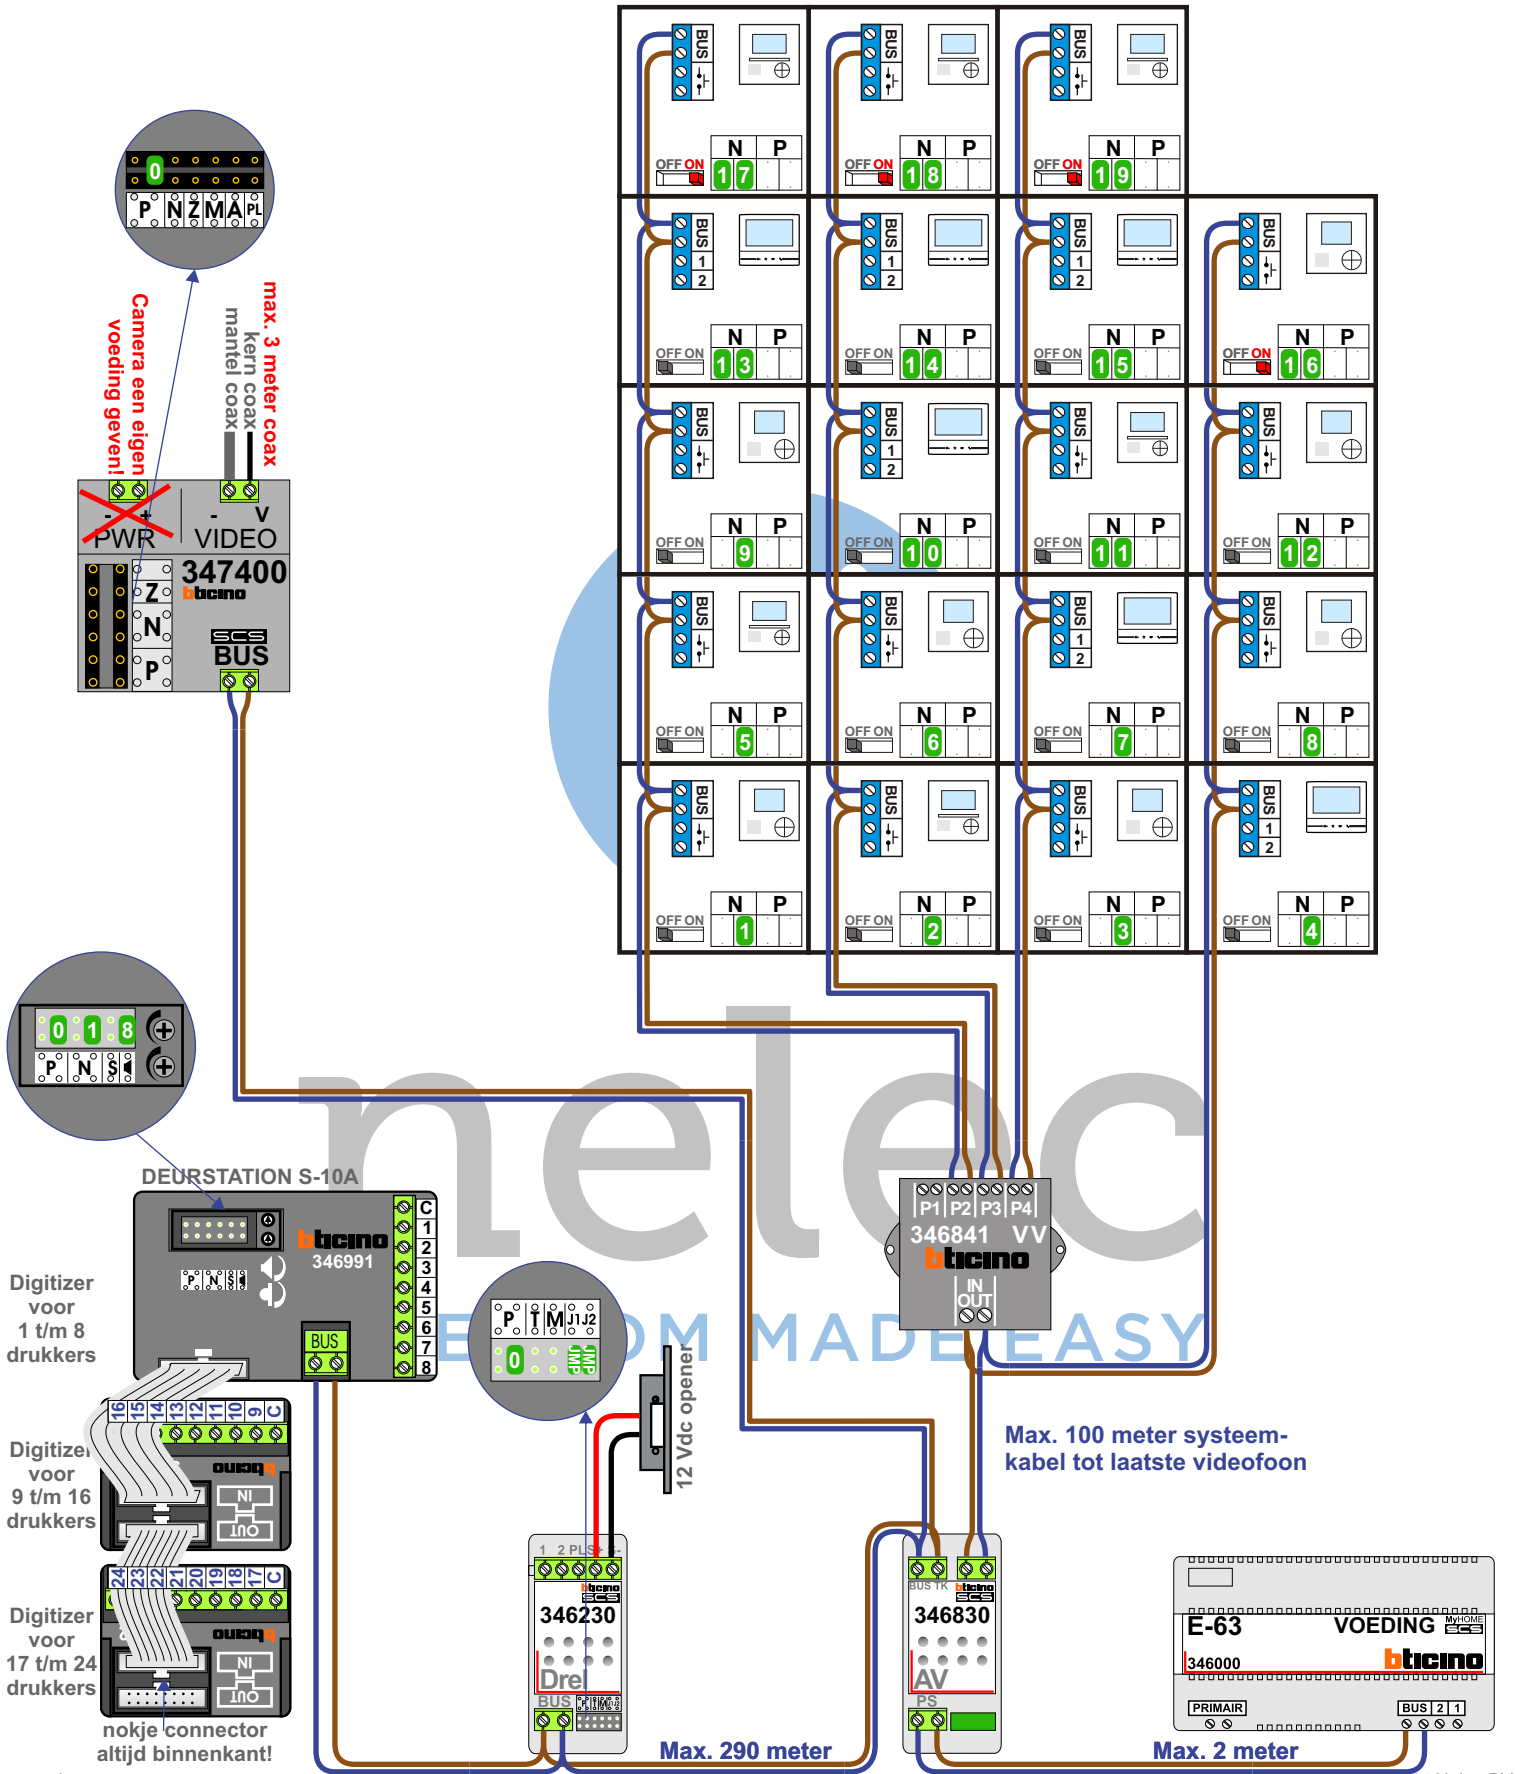

**— = systeemkabel**  
 Bij andere getwiste kabel 66% afstand!  
 Bij ongetwiste kabel max. 50 meter buitenpost naar videofoon.  
 UTP op aanvraag.

M-40 M-43 M-70  
  
 De aders moeten echt OP de connector doorgelust worden!

<b>N-Waarde</b>	<b>Huisnummer</b>	<b>Videfoon</b>
1	90	M40
2	92	M43
3	94	M40
4	96	M70
5	98	M43
6	100	M40
7	102	M70
8	104	M40
9	106	M40
10	108	M70
11	110	M43
12	112	M40
13	114	M70
14	116	M70
15	118	M70
16	120	M40
17	122	M43
18	124	M43
19	126	M43

**nelec**  
INTERCOM MADE EASY