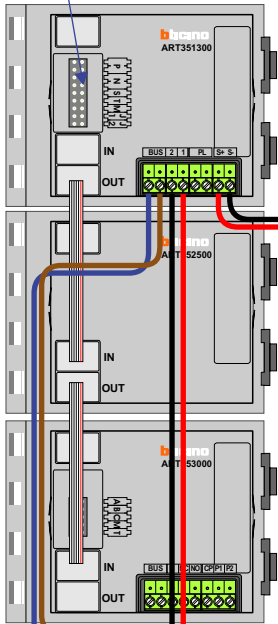

BUITENPOST S-160V

Buitenpost 2

Max. 50 meter

BUITENPOST S-160V

Buitenpost 1

Max. 50 meter

gepolariseerd

12 V

gepolariseerd

Naar VV Pagina 2

Naar VV Pagina 2

Naar VV Pagina 2

Naar VV Pagina 2

Naar VV Pagina 2

Max. 2 meter

Van KNOOP Pagina 1

Van KNOOP Pagina 1

Van KNOOP Pagina 1

Van KNOOP Pagina 1

Van KNOOP Pagina 1

Huisnummer	N-Waarde
364	1
366	2
368	3
374	4
376	5
378	6
370	7
372	8
384	9
386	10
388	11
380	12
382	13
394	14
396	15
398	16
390	17
392	18
404	19
406	20
408	21
400	22
402	23
414	24
416	25
418	26
410	27
412	28
424	29
426	30
420	31
422	32

nelec
INTERCOM MADE EASY

LET OP:

**Aders naar voordeurdrukker
aansluiten bij getekende
stippen!**