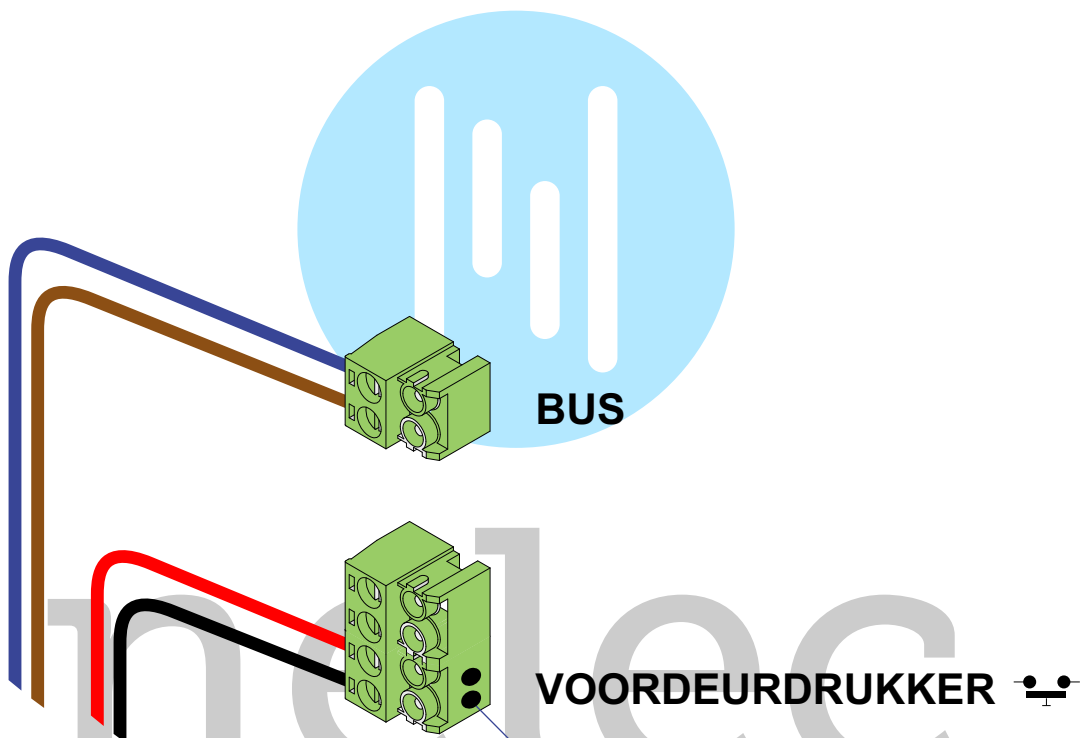

BUITENPOST S-160V

Buitenpost 2

Max. 50 meter

BUITENPOST S-160V

Buitenpost 1

Max. 50 meter

gepolariseerd

12 V

gepolariseerd

Naar VV Pagina 2

Naar VV Pagina 2

Naar VV Pagina 2

Naar VV Pagina 2

Naar VV Pagina 2

Max. 2 meter

Van KNOOP Pagina 1

Van KNOOP Pagina 1

Van KNOOP Pagina 1

Van KNOOP Pagina 1

Van KNOOP Pagina 1

Huisnummer	N-Waarde
364	1
366	2
368	3
374	4
376	5
378	6
370	7
372	8
384	9
386	10
388	11
380	12
382	13
394	14
396	15
398	16
390	17
392	18
404	19
406	20
408	21
400	22
402	23
414	24
416	25
418	26
410	27
412	28
424	29
426	30
420	31
422	32

nelec
INTERCOM MADE EASY

LET OP:

**Aders naar voordeurdrukker
aansluiten bij getekende
stippen!**