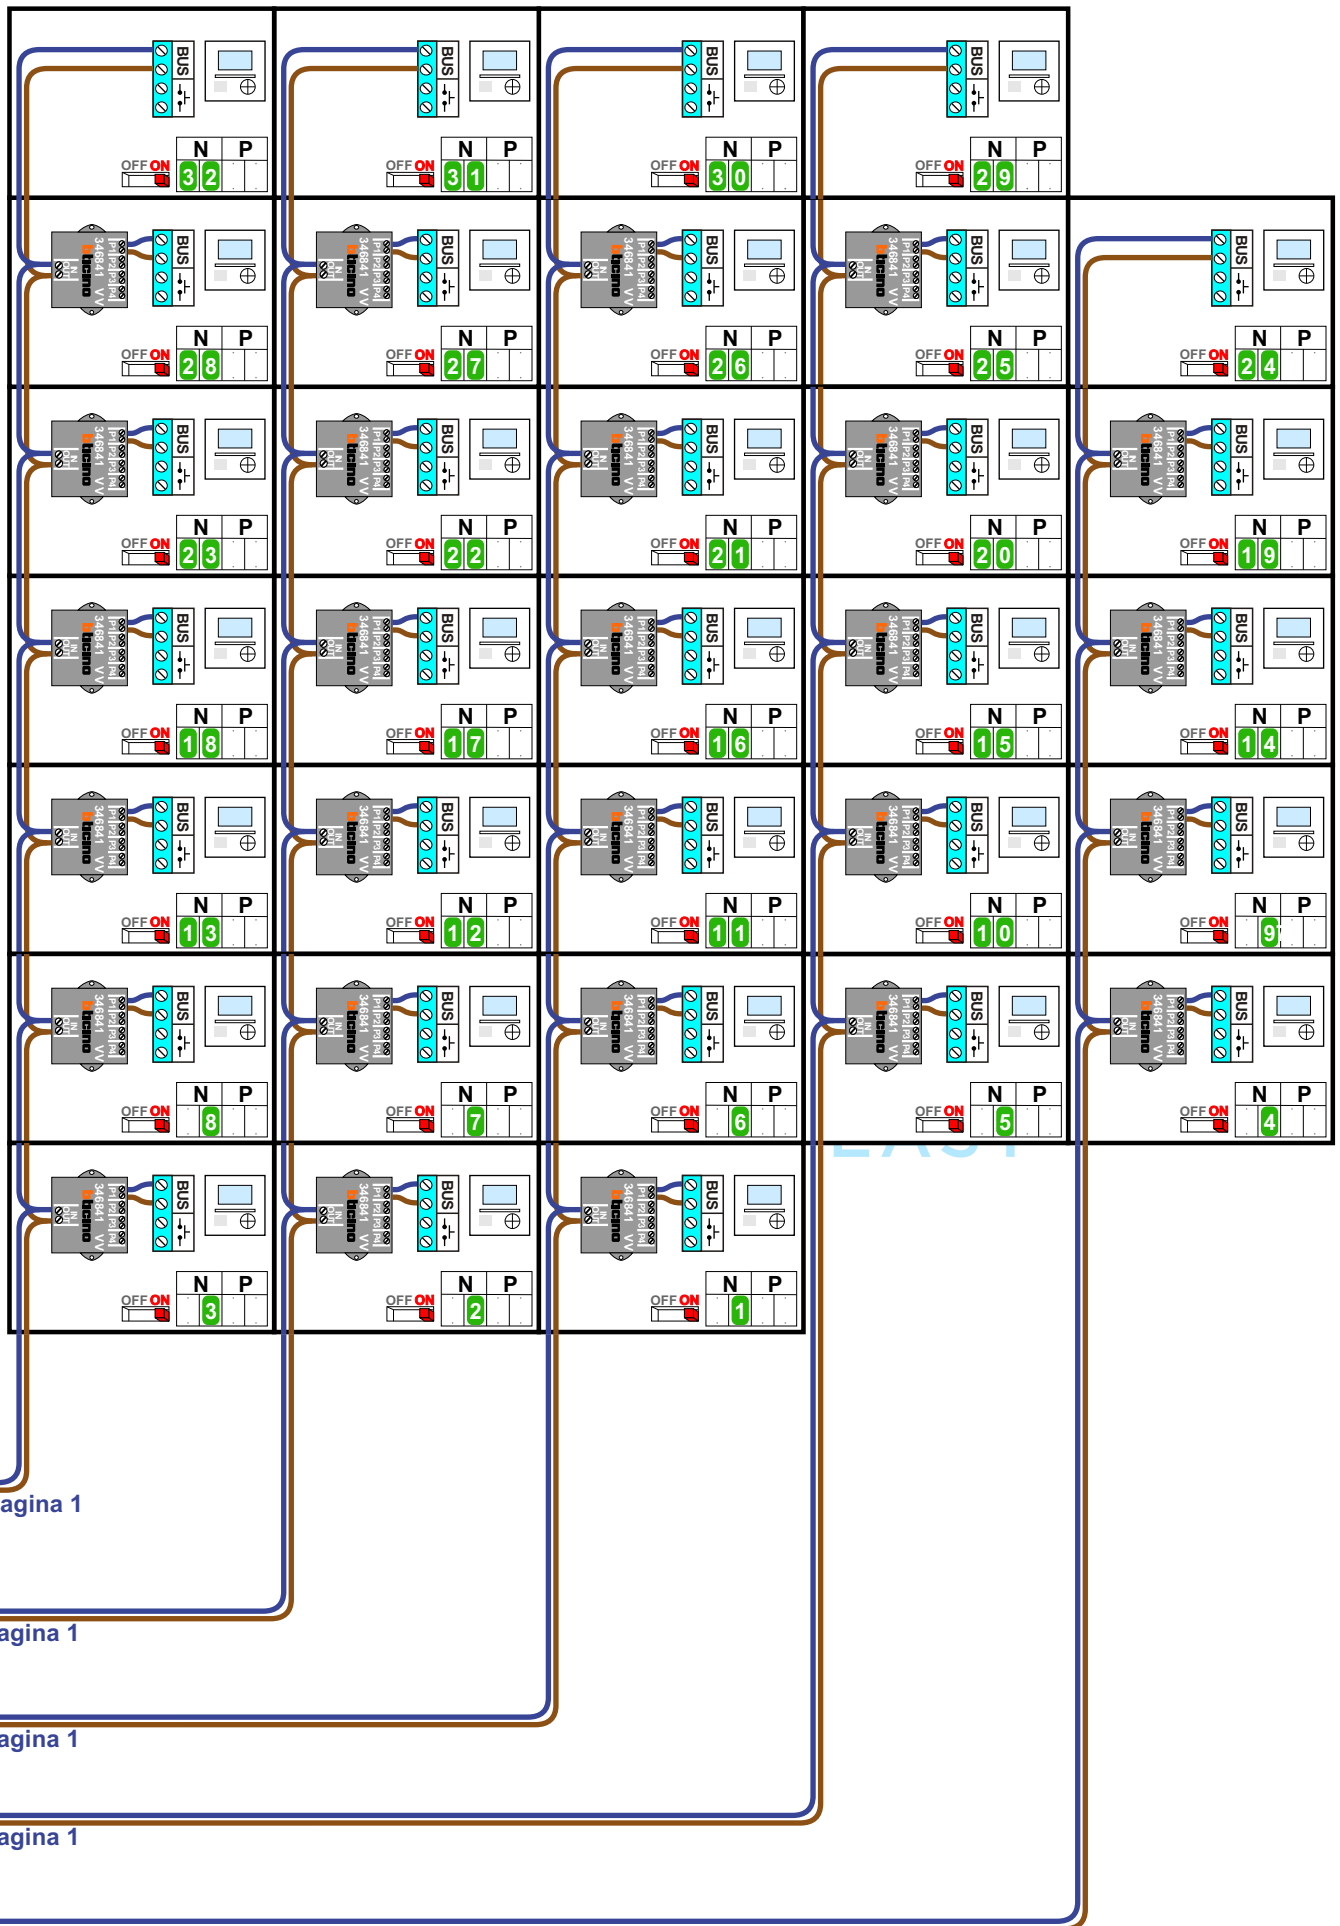

BUITENPOST S-160V

Buitenpost 2

Max. 50 meter

BUITENPOST S-160V

Buitenpost 1

Max. 50 meter

gepolariseerd

12 V

gepolariseerd

Naar VV Pagina 2

Naar VV Pagina 2

Naar VV Pagina 2

Naar VV Pagina 2

Naar VV Pagina 2

Max. 2 meter

Van KNOOP Pagina 1

Van KNOOP Pagina 1

Van KNOOP Pagina 1

Van KNOOP Pagina 1

Van KNOOP Pagina 1

Huisnummer	N-Waarde
364	1
366	2
368	3
374	4
376	5
378	6
370	7
372	8
384	9
386	10
388	11
380	12
382	13
394	14
396	15
398	16
390	17
392	18
404	19
406	20
408	21
400	22
402	23
414	24
416	25
418	26
410	27
412	28
424	29
426	30
420	31
422	32

nelec
INTERCOM MADE EASY

LET OP:

**Aders naar voordeurdrukker
aansluiten bij getekende
stippen!**