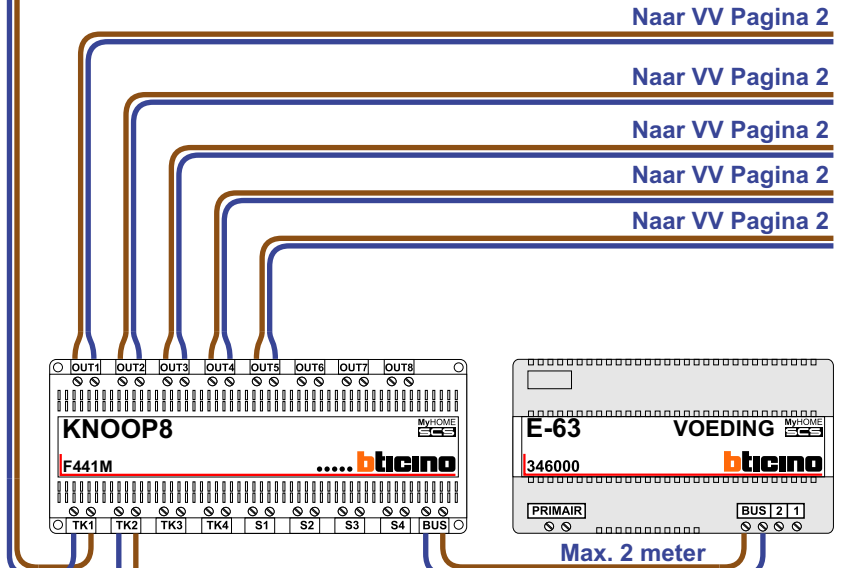

BUITENPOST S-160V

Buitenpost 2

Max. 50 meter

BUITENPOST S-160V

Buitenpost 1

Max. 50 meter

gepolariseerd

12 V

gepolariseerd

Naar VV Pagina 2

Naar VV Pagina 2

Naar VV Pagina 2

Naar VV Pagina 2

Naar VV Pagina 2

Max. 2 meter

Van KNOOP Pagina 1

Van KNOOP Pagina 1

Van KNOOP Pagina 1

Van KNOOP Pagina 1

Van KNOOP Pagina 1

Huisnummer	N-Waarde
364	1
366	2
368	3
374	4
376	5
378	6
370	7
372	8
384	9
386	10
388	11
380	12
382	13
394	14
396	15
398	16
390	17
392	18
404	19
406	20
408	21
400	22
402	23
414	24
416	25
418	26
410	27
412	28
424	29
426	30
420	31
422	32

nelec
INTERCOM MADE EASY

LET OP:

**Aders naar voordeurdrukker
aansluiten bij getekende
stippen!**