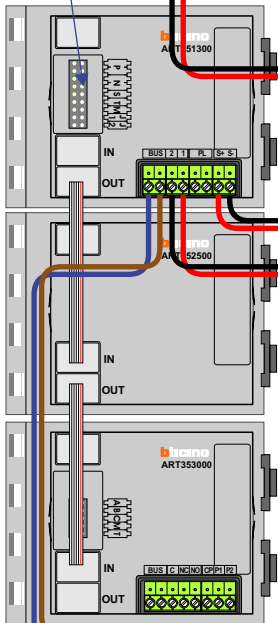

BUITENPOST S-160V

Buitenpost 2

Max. 50 meter

BUITENPOST S-160V

Buitenpost 1

Max. 50 meter

gepolariseerd

12 V

gepolariseerd

Naar VV Pagina 2

Naar VV Pagina 2

Naar VV Pagina 2

Naar VV Pagina 2

Naar VV Pagina 2

Max. 2 meter

Van KNOOP Pagina 1

Van KNOOP Pagina 1

Van KNOOP Pagina 1

Van KNOOP Pagina 1

Van KNOOP Pagina 1

Huisnummer	N-Waarde
364	1
366	2
368	3
374	4
376	5
378	6
370	7
372	8
384	9
386	10
388	11
380	12
382	13
394	14
396	15
398	16
390	17
392	18
404	19
406	20
408	21
400	22
402	23
414	24
416	25
418	26
410	27
412	28
424	29
426	30
420	31
422	32

nelec
INTERCOM MADE EASY

LET OP:

**Aders naar voordeurdrukker
aansluiten bij getekende
stippen!**