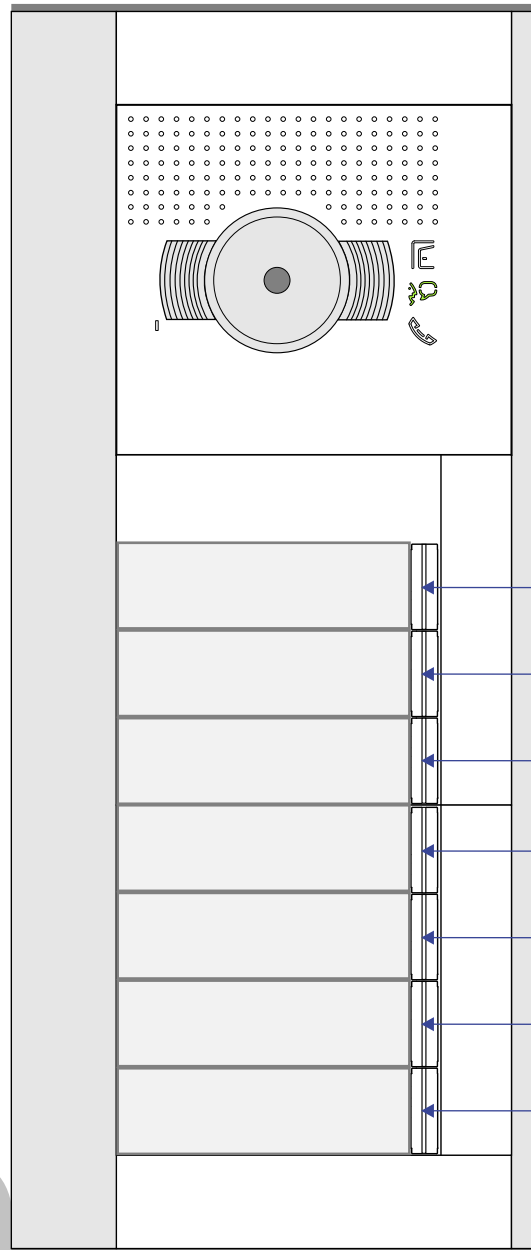

 = systeemkabel

Bij andere getwiste kabel 66% afstand!  
Bij ongetwiste kabel max. 50 meter buitenpost naar videofoon.  
UTP op aanvraag.

T-40

De aders moeten echt OP de connector doorgelust worden!

DEURSTATION S-131A

12 Vdc opener

Max. 320 meter systeemkabel tot laatste deurtelefoon

Max. 290 meter

nelec  
INTERCOM MADE EASY