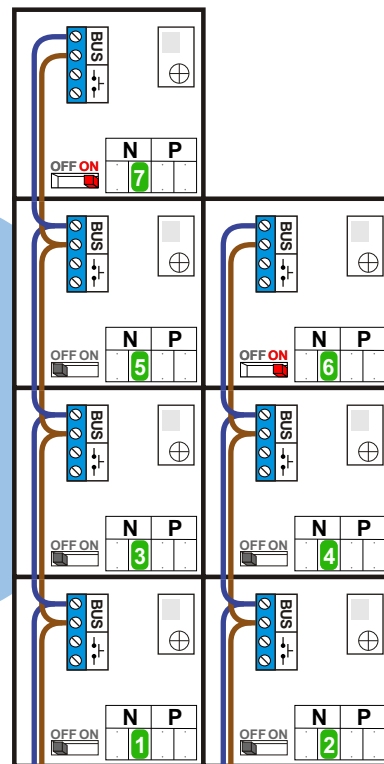

 = systeemkabel

Bij andere getwiste kabel 66% afstand!  
Bij ongetwiste kabel max. 50 meter buitenpost naar videofoon.  
UTP op aanvraag.

T-40

De aders moeten echt OP de connector doorgelust worden!

DEURSTATION S-131A

12 Vdc opener

Max. 320 meter systeemkabel tot laatste deurtelefoon

Max. 290 meter

nelec  
INTERCOM MADE EASY