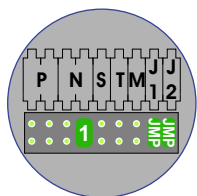

 = systeemkabel

Bij andere getwiste kabel 66% afstand!  
Bij ongetwiste kabel max. 50 meter buitenpost naar videofoon.  
UTP op aanvraag.

T-40

De aders moeten echt OP de connector doorgelust worden!

DEURSTATION S-131A

12 Vdc opener

Max. 320 meter systeemkabel tot laatste deurtelefoon

Max. 290 meter

nelec  
INTERCOM MADE EASY