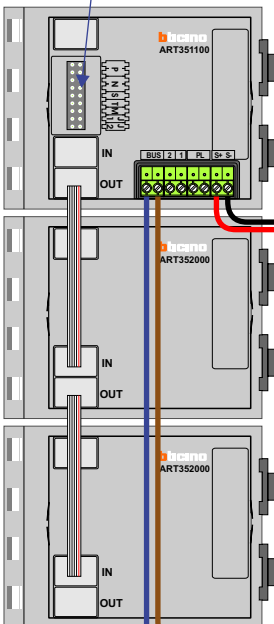

 = systeemkabel

Bij andere getwiste kabel 66% afstand!  
Bij ongetwiste kabel max. 50 meter buitenpost naar videofoon.  
UTP op aanvraag.

T-40

De aders moeten echt OP de connector doorgelust worden!

DEURSTATION S-131A

12 Vdc opener

Max. 320 meter systeemkabel tot laatste deurtelefoon

Max. 290 meter

nelec  
INTERCOM MADE EASY