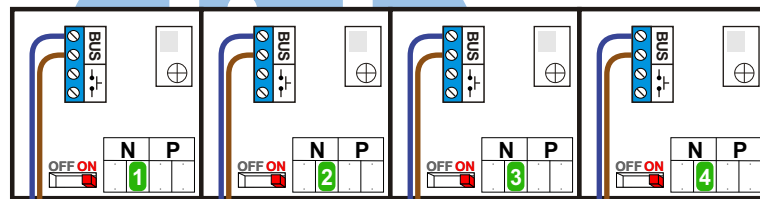

 = systeemkabel  
 Bij kabel 2 x 1 mm<sup>2</sup>:  
 180% afstand!  
 Bij kabel 2 x 0,28 mm<sup>2</sup>:  
 60% afstand!  
 UTP op aanvraag.

Bij installaties zonder beeld maakt het niet uit *hoe* je de bus aansluit. De telefoons hoeven niet in serie en eindweerstand zijn niet nodig.

Max. 320 meter systeemkabel tot laatste deurtelefoon

DEURSTATION S-131A

Max. 290 meter

nelec  
INTERCOM MADE EASY

nelec  
INTERCOM MADE EASY