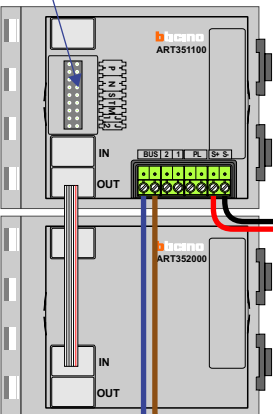

 = systeemkabel  
 Bij kabel 2 x 1 mm<sup>2</sup>:  
 180% afstand!  
 Bij kabel 2 x 0,28 mm<sup>2</sup>:  
 60% afstand!  
 UTP op aanvraag.

Bij installaties zonder beeld maakt het niet uit *hoe* je de bus aansluit. De telefoons hoeven niet in serie en eindweerstand zijn niet nodig.

Max. 320 meter systeemkabel tot laatste deurtelefoon

DEURSTATION S-131A

Max. 290 meter

nelec  
INTERCOM MADE EASY

nelec  
INTERCOM MADE EASY