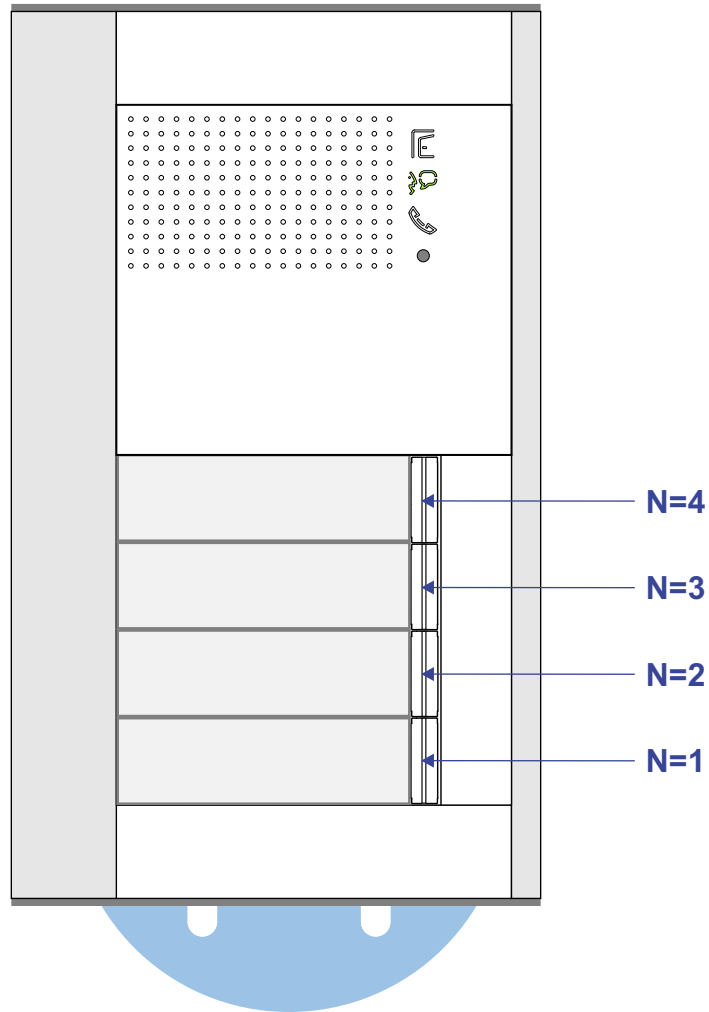

 = systeemkabel  
 Bij kabel 2 x 1 mm<sup>2</sup>:  
 180% afstand!  
 Bij kabel 2 x 0,28 mm<sup>2</sup>:  
 60% afstand!  
 UTP op aanvraag.

Bij installaties zonder beeld maakt het niet uit *hoe* je de bus aansluit. De telefoons hoeven niet in serie en eindweerstand zijn niet nodig.

Max. 320 meter systeemkabel tot laatste deurtelefoon

DEURSTATION S-131A

Max. 290 meter

nelec  
INTERCOM MADE EASY

nelec  
INTERCOM MADE EASY