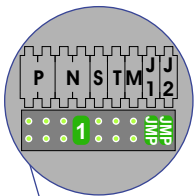

 = systeemkabel  
 Bij kabel 2 x 1 mm<sup>2</sup>:  
 180% afstand!  
 Bij kabel 2 x 0,28 mm<sup>2</sup>:  
 60% afstand!  
 UTP op aanvraag.

Bij installaties zonder beeld maakt het niet uit *hoe* je de bus aansluit. De telefoons hoeven niet in serie en eindweerstand zijn niet nodig.

Max. 320 meter systeemkabel tot laatste deurtelefoon

DEURSTATION S-131A

Max. 290 meter

nelec  
INTERCOM MADE EASY

nelec  
INTERCOM MADE EASY