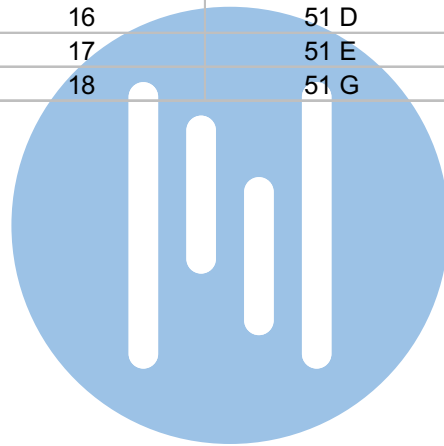

DEURSTATION

Max. 50 meter

Max. 320 meter systeemkabel tot laatste deurelfoon

Entree 1

N-waarde	Huisnummer
1	47 A
2	47 B
3	47 C
4	47 D
5	47 E
6	47 G
7	49 A
8	49 B
9	49 C
10	49 D
11	49 E
12	49 G
13	51 A
14	51 B
15	51 C
16	51 D
17	51 E
18	51 G

nelec
INTERCOM MADE EASY

— = systeemkabel

Bij kabel 2 x 1 mm²:
180% afstand!
Bij kabel 2 x 0,28 mm²:
60% afstand!
UTP op aanvraag.

Bij installaties zonder beeld maakt het niet uit hoe je de bus aansluit. De telefoons hoeven niet in serie en eindweerstand zijn niet nodig.

Entree 2

Max. 50 meter

Max. 320 meter systeemkabel tot laatste deurelfoon

Entree 2

N-waarde	Huisnummer
1	53 A
2	53 B
3	53 C
4	53 D
5	53 E
6	53 G
7	55 A
8	55 B
9	55 C
10	55 D
11	55 E
12	55 G
13	57 A
14	57 B
15	57 C
16	57 D
17	57 E
18	57 G