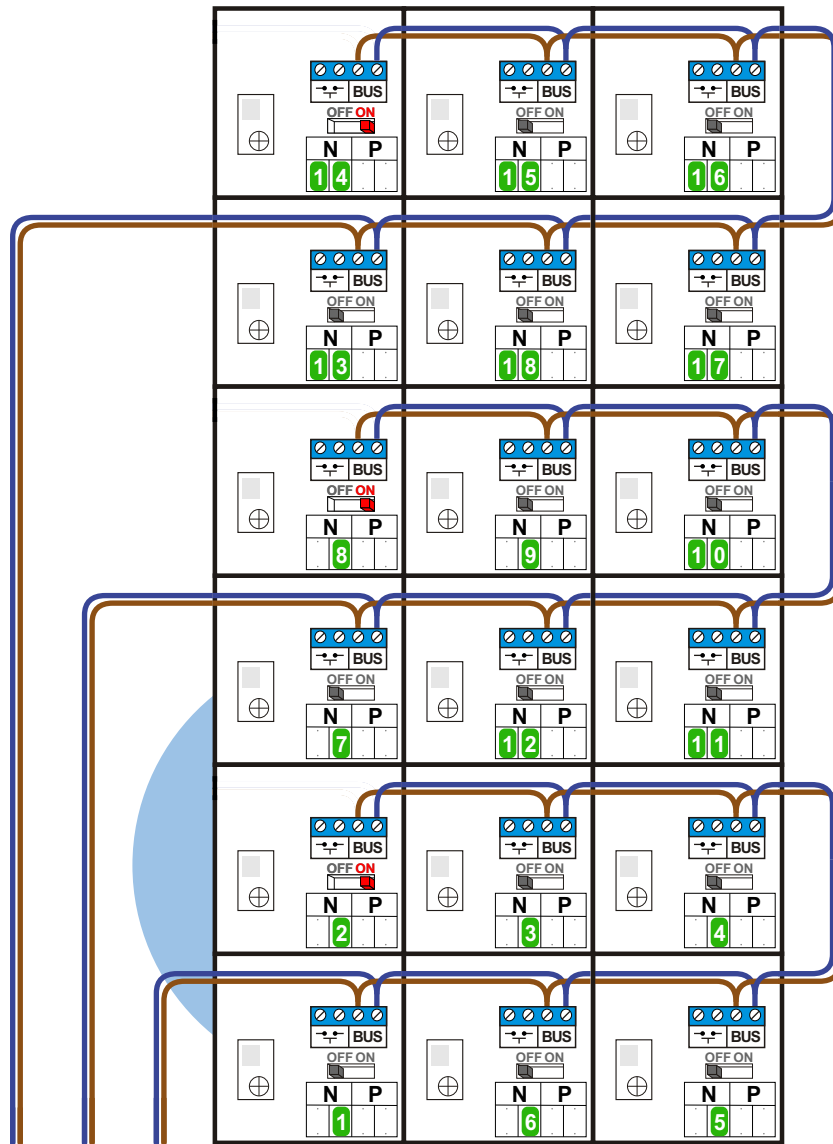

Entree 1

— = systeemkabel
 Bij kabel 2 x 1 mm²:
 180% afstand!
 Bij kabel 2 x 0,28 mm²:
 60% afstand!
 UTP op aanvraag.

Bij installaties zonder beeld maakt het niet uit hoe je de bus aansluit. De telefoons hoeven niet in serie en eindweerstand zijn niet nodig.

DEURSTATION

Max. 50 meter

Max. 320 meter systeemkabel tot laatste deurelfoon

Entree 1

N-waarde	Huisnummer
1	47 A
2	47 B
3	47 C
4	47 D
5	47 E
6	47 G
7	49 A
8	49 B
9	49 C
10	49 D
11	49 E
12	49 G
13	51 A
14	51 B
15	51 C
16	51 D
17	51 E
18	51 G

nelec
INTERCOM MADE EASY

— = systeemkabel

Bij kabel 2 x 1 mm²:
180% afstand!
Bij kabel 2 x 0,28 mm²:
60% afstand!
UTP op aanvraag.

Bij installaties zonder beeld maakt het niet uit hoe je de bus aansluit. De telefoons hoeven niet in serie en eindweerstand zijn niet nodig.

Entree 2

Max. 50 meter

Max. 320 meter systeemkabel tot laatste deurelfoon

Entree 2

N-waarde	Huisnummer
1	53 A
2	53 B
3	53 C
4	53 D
5	53 E
6	53 G
7	55 A
8	55 B
9	55 C
10	55 D
11	55 E
12	55 G
13	57 A
14	57 B
15	57 C
16	57 D
17	57 E
18	57 G