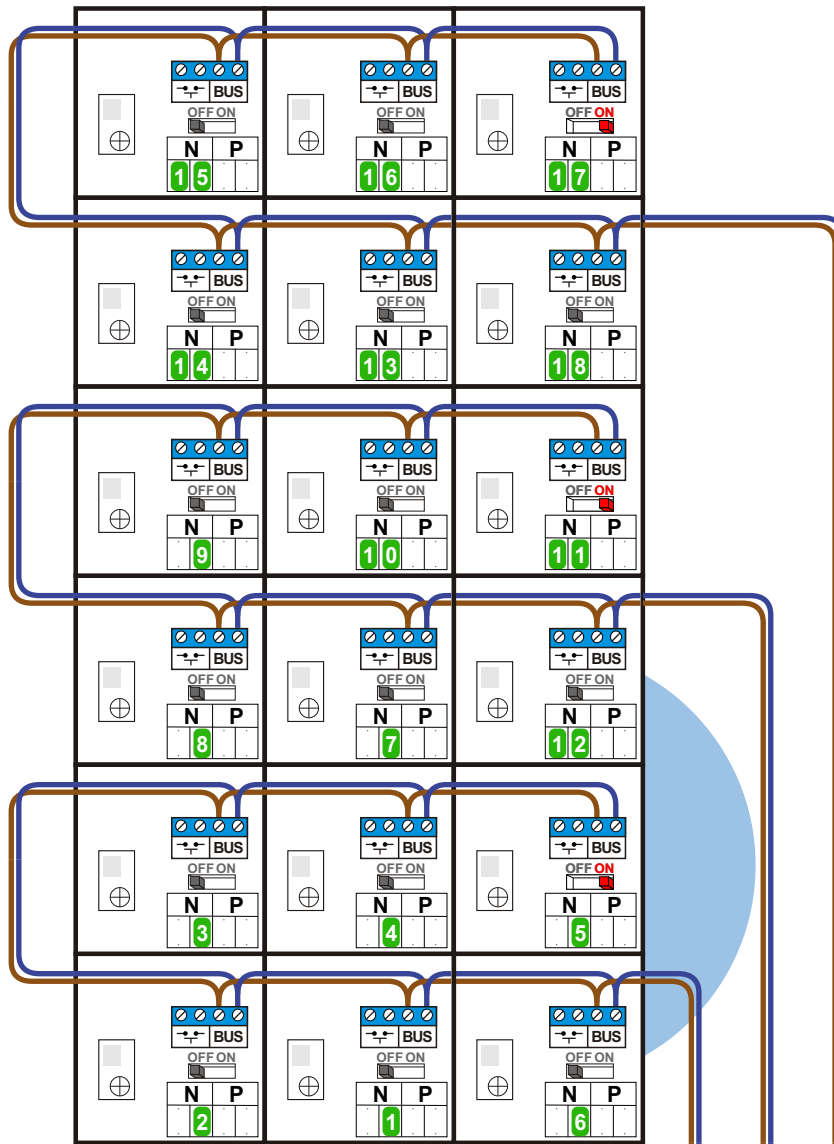

Entree 1

— = systeemkabel
 Bij kabel 2 x 1 mm²:
 180% afstand!
 Bij kabel 2 x 0,28 mm²:
 60% afstand!
 UTP op aanvraag.

Bij installaties zonder beeld maakt het niet uit hoe je de bus aansluit. De telefoons hoeven niet in serie en eindweerstand zijn niet nodig.

DEURSTATION

Max. 50 meter

Max. 320 meter systeemkabel tot laatste deurelfoon

Entree 1

N-waarde	Huisnummer
1	47 A
2	47 B
3	47 C
4	47 D
5	47 E
6	47 G
7	49 A
8	49 B
9	49 C
10	49 D
11	49 E
12	49 G
13	51 A
14	51 B
15	51 C
16	51 D
17	51 E
18	51 G

nelec
INTERCOM MADE EASY

— = systeemkabel

Bij kabel 2 x 1 mm²:
180% afstand!
Bij kabel 2 x 0,28 mm²:
60% afstand!
UTP op aanvraag.

Bij installaties zonder beeld maakt het niet uit hoe je de bus aansluit. De telefoons hoeven niet in serie en eindweerstand zijn niet nodig.

Entree 2

Max. 50 meter

Max. 320 meter systeemkabel tot laatste deurelfoon

Entree 2

N-waarde	Huisnummer
1	53 A
2	53 B
3	53 C
4	53 D
5	53 E
6	53 G
7	55 A
8	55 B
9	55 C
10	55 D
11	55 E
12	55 G
13	57 A
14	57 B
15	57 C
16	57 D
17	57 E
18	57 G