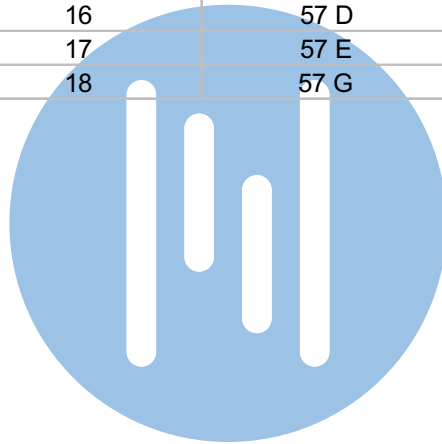

Entree 2

Max. 50 meter

Max. 320 meter systeemkabel tot laatste deurelfoon

Entree 2

N-waarde	Huisnummer
1	53 A
2	53 B
3	53 C
4	53 D
5	53 E
6	53 G
7	55 A
8	55 B
9	55 C
10	55 D
11	55 E
12	55 G
13	57 A
14	57 B
15	57 C
16	57 D
17	57 E
18	57 G