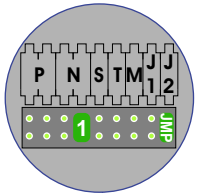

Entree 1

— = systeemkabel
 Bij kabel 2 x 1 mm²:
 180% afstand!
 Bij kabel 2 x 0,28 mm²:
 60% afstand!
 UTP op aanvraag.

Bij installaties zonder beeld maakt het niet uit hoe je de bus aansluit. De telefoons hoeven niet in serie en eindweerstand zijn niet nodig.

DEURSTATION

Max. 50 meter

Max. 320 meter systeemkabel tot laatste deurelfoon

Entree 1

N-waarde	Huisnummer
1	47 A
2	47 B
3	47 C
4	47 D
5	47 E
6	47 G
7	49 A
8	49 B
9	49 C
10	49 D
11	49 E
12	49 G
13	51 A
14	51 B
15	51 C
16	51 D
17	51 E
18	51 G

nelec
INTERCOM MADE EASY

— = systeemkabel

Bij kabel 2 x 1 mm²:
180% afstand!
Bij kabel 2 x 0,28 mm²:
60% afstand!
UTP op aanvraag.

Bij installaties zonder beeld maakt het niet uit hoe je de bus aansluit. De telefoons hoeven niet in serie en eindweerstand zijn niet nodig.