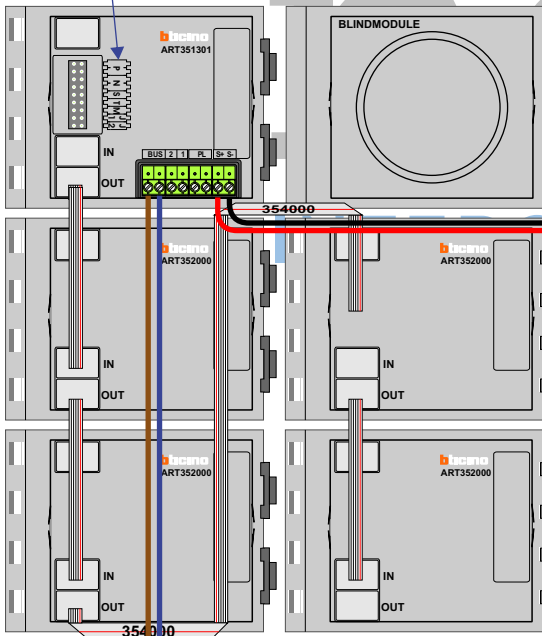

Entree 1

— = systeemkabel
 Bij kabel 2 x 1 mm²:
 180% afstand!
 Bij kabel 2 x 0,28 mm²:
 60% afstand!
 UTP op aanvraag.

Bij installaties zonder beeld maakt het niet uit hoe je de bus aansluit. De telefoons hoeven niet in serie en eindweerstand zijn niet nodig.

DEURSTATION

Max. 50 meter

Max. 320 meter systeemkabel tot laatste deurelfoon

Entree 1

N-waarde	Huisnummer
1	47 A
2	47 B
3	47 C
4	47 D
5	47 E
6	47 G
7	49 A
8	49 B
9	49 C
10	49 D
11	49 E
12	49 G
13	51 A
14	51 B
15	51 C
16	51 D
17	51 E
18	51 G

nelec
INTERCOM MADE EASY

— = systeemkabel

Bij kabel 2 x 1 mm²:
180% afstand!
Bij kabel 2 x 0,28 mm²:
60% afstand!
UTP op aanvraag.

Bij installaties zonder beeld maakt het niet uit hoe je de bus aansluit. De telefoons hoeven niet in serie en eindweerstand zijn niet nodig.

Entree 2

Max. 50 meter

Max. 320 meter systeemkabel tot laatste deurelfoon

Entree 2

N-waarde	Huisnummer
1	53 A
2	53 B
3	53 C
4	53 D
5	53 E
6	53 G
7	55 A
8	55 B
9	55 C
10	55 D
11	55 E
12	55 G
13	57 A
14	57 B
15	57 C
16	57 D
17	57 E
18	57 G