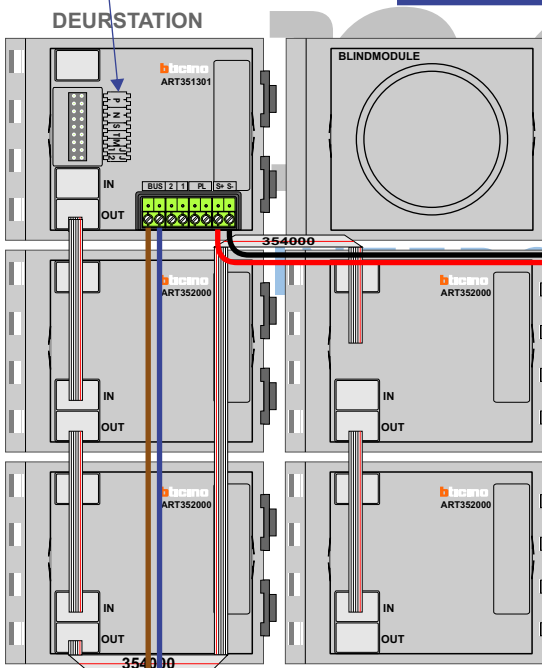

Entree 1

— = systeemkabel
 Bij kabel 2 x 1 mm²:
 180% afstand!
 Bij kabel 2 x 0,28 mm²:
 60% afstand!
 UTP op aanvraag.

Bij installaties zonder beeld maakt het niet uit hoe je de bus aansluit. De telefoons hoeven niet in serie en eindweerstand zijn niet nodig.

DEURSTATION

Max. 50 meter

Max. 320 meter systeemkabel tot laatste deurelfoon

Entree 1

N-waarde	Huisnummer
1	47 A
2	47 B
3	47 C
4	47 D
5	47 E
6	47 G
7	49 A
8	49 B
9	49 C
10	49 D
11	49 E
12	49 G
13	51 A
14	51 B
15	51 C
16	51 D
17	51 E
18	51 G

nelec
INTERCOM MADE EASY

— = systeemkabel

Bij kabel 2 x 1 mm²:
180% afstand!
Bij kabel 2 x 0,28 mm²:
60% afstand!
UTP op aanvraag.

Bij installaties zonder beeld maakt het niet uit hoe je de bus aansluit. De telefoons hoeven niet in serie en eindweerstand zijn niet nodig.

Entree 2

Max. 50 meter

Max. 320 meter systeemkabel tot laatste deurelfoon

Entree 2

N-waarde	Huisnummer
1	53 A
2	53 B
3	53 C
4	53 D
5	53 E
6	53 G
7	55 A
8	55 B
9	55 C
10	55 D
11	55 E
12	55 G
13	57 A
14	57 B
15	57 C
16	57 D
17	57 E
18	57 G