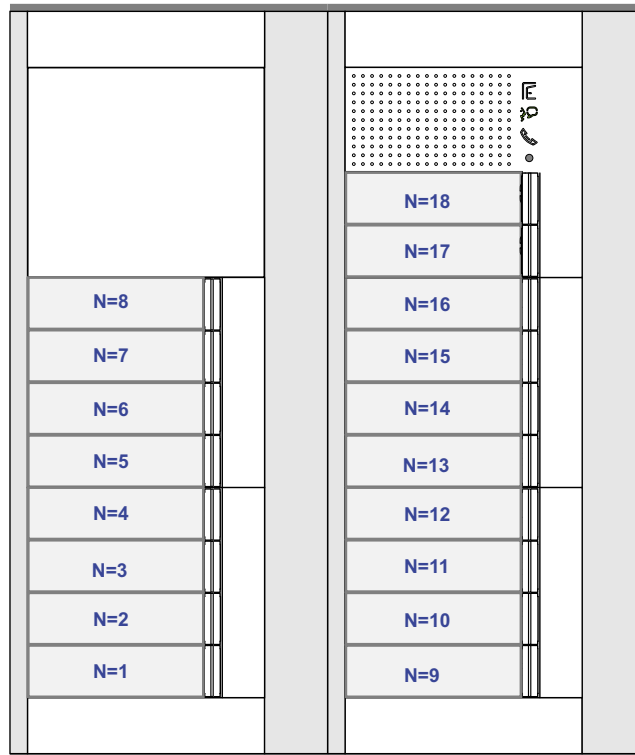

nelec
INTERCOM MADE EASY