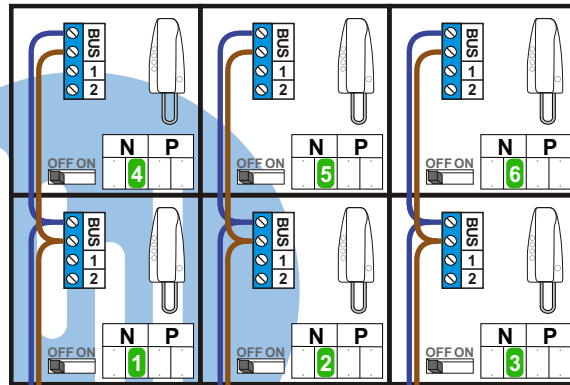

— = systeemkabel
 Bij kabel 2 x 1 mm²:
 180% afstand!
 Bij kabel 2 x 0,28 mm²:
 60% afstand!
 UTP op aanvraag.

Bij installaties zonder beeld maakt het niet uit *hoe* je de bus aansluit. De telefoons hoeven niet in serie en eindweerstand zijn niet nodig.

Max. 320 meter systeemkabel tot laatste deurtelefoon

Digitizer voor 1 t/m 8 drukkers

Max. 290 meter