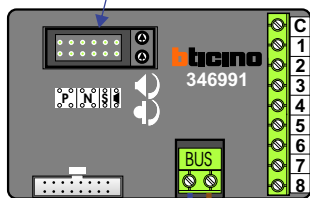

Max. 320 meter systeemkabel tot laatste deurtelefoon

Digitizer voor 1 t/m 8 drukkers