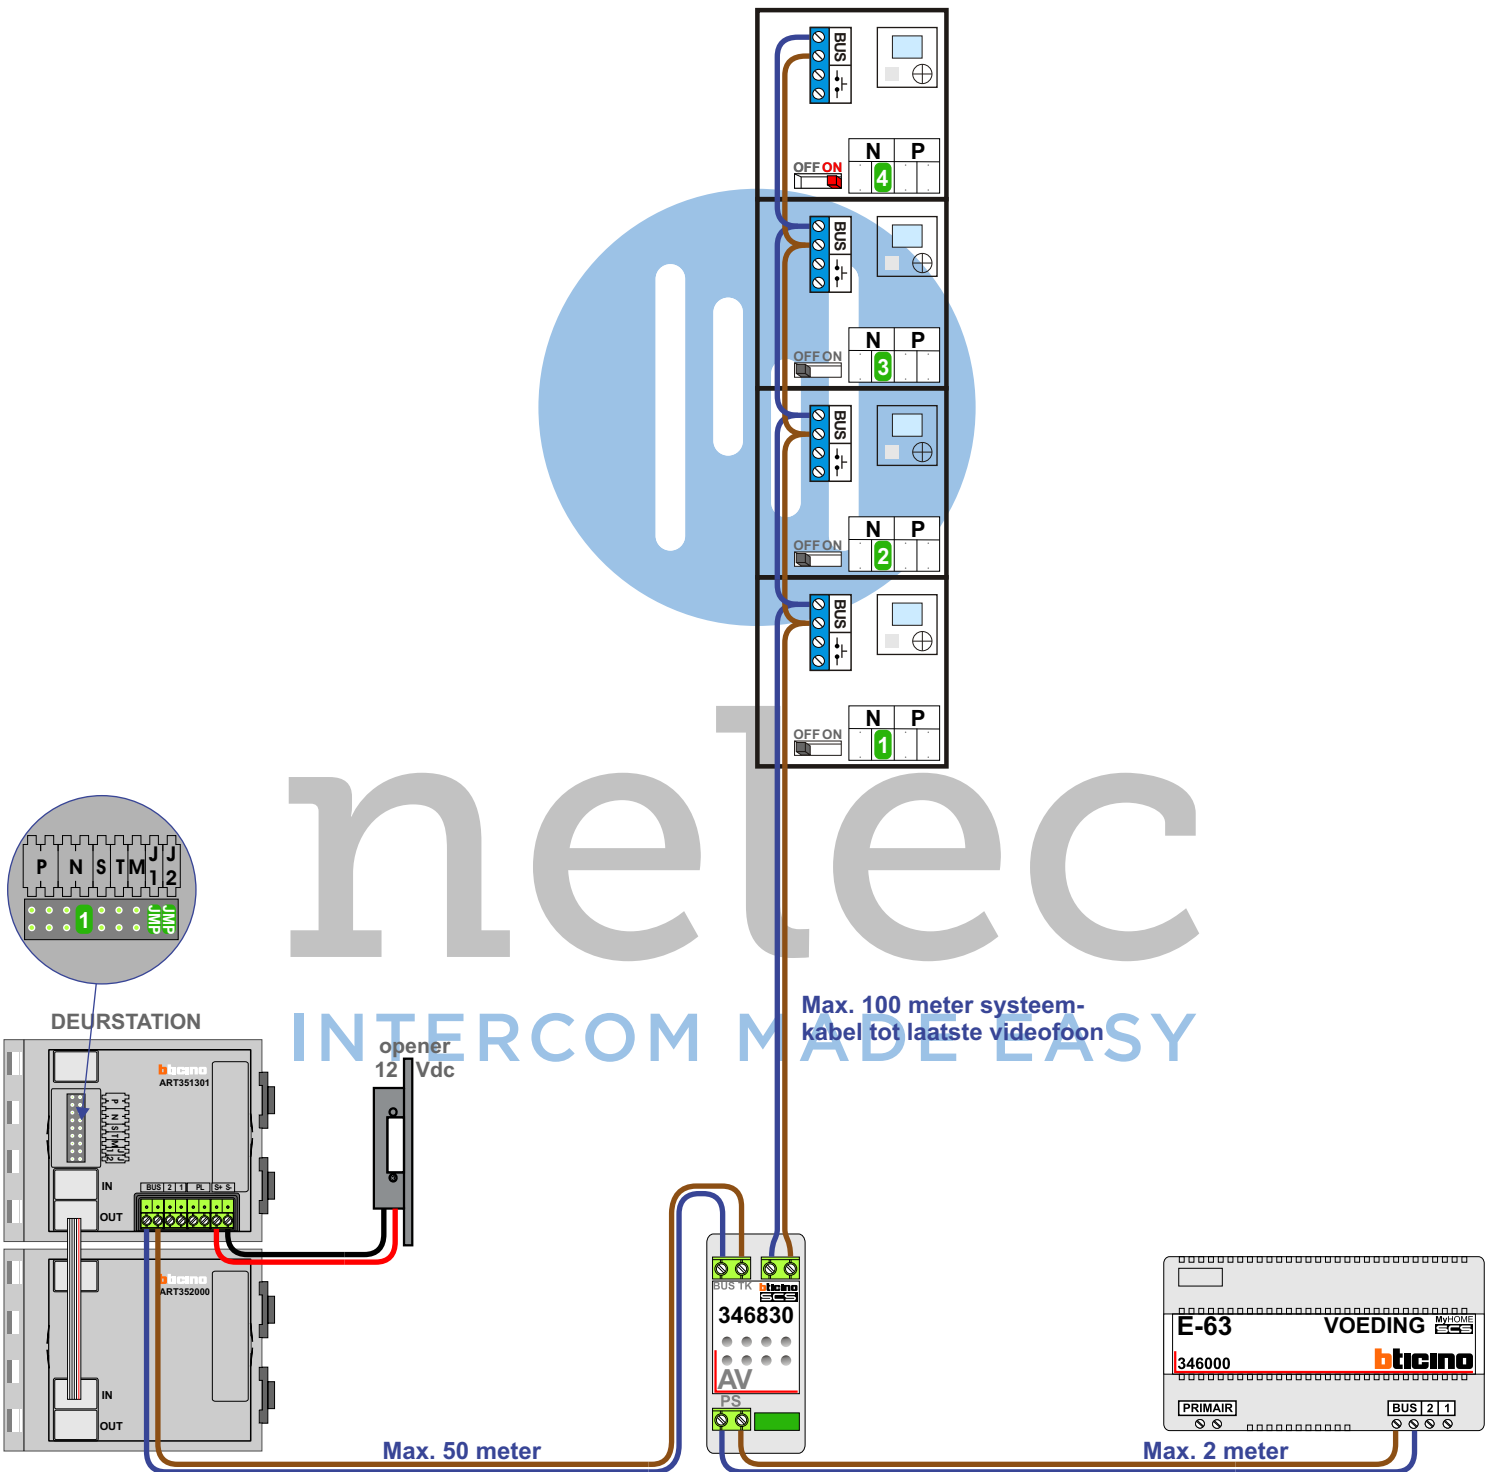

 = systeemkabel

Bij andere getwiste kabel 66% afstand!  
Bij ongetwiste kabel max. 50 meter buitenpost naar videofoon.  
UTP op aanvraag.

M-40

De aders moeten echt OP de connector doorgelust worden!

nelec  
INTERCOM MADE EASY