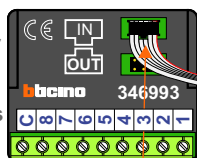

nelec
INTERCOM MADE EASY

Max. 100 meter systeemkabel tot laatste videofoon

BUITENPOST S-130V

12 Vdc opener

Digitizer voor 1 t/m 8 drukkers

nokjes connectoren wijzen naar elkaar

Max. 50 meter

Max. 2 meter