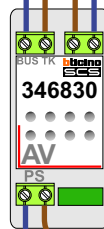

nelec
INTERCOM MADE EASY

Max. 100 meter systeemkabel tot laatste videofoon

BUITENPOST S-130V

12 Vdc opener

Digitizer voor 1 t/m 8 drukkers

nokjes connectoren wijzen naar elkaar

Max. 50 meter

Max. 2 meter