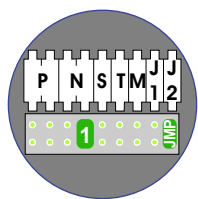

— = systeemkabel
Bij andere getwiste kabel **66%** afstand!
Bij ongetwiste kabel **max. 50 meter** buitenpost naar videofoon.
UTP op aanvraag.

M-40
BUS
De aders moeten **echt OP de connector** doorgelust worden!

nelec
INTERCOM MADE EASY

Max. 100 meter systeemkabel tot laatste videofoon

BUITENPOST S-130V

12 Vdc opener

Digitizer voor 1 t/m 8 drukkers

nokjes connectoren wijzen naar elkaar

Max. 50 meter

Max. 2 meter