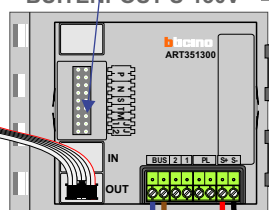

nelec
INTERCOM MADE EASY

Max. 100 meter systeemkabel tot laatste videofoon

BUITENPOST S-130V

12 Vdc opener

Digitizer voor 1 t/m 8 drukkers

nokjes connectoren wijzen naar elkaar

Max. 50 meter

Max. 2 meter