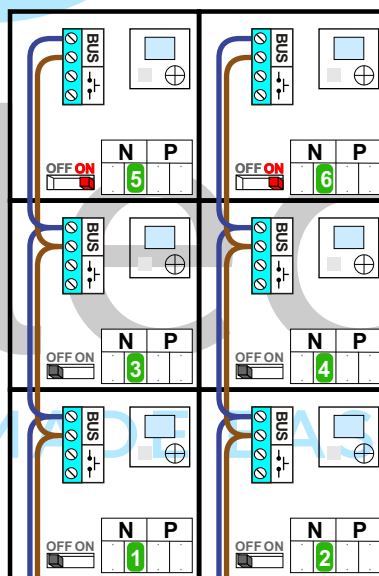

— = systeemkabel
Bij andere getwiste kabel **66%** afstand!
Bij ongetwiste kabel **max. 50 meter** buitenpost naar videofoon.
UTP op aanvraag.

M-40
BUS
De aders moeten **echt OP de connector** doorgelust worden!

nelec
INTERCOM MADE EASY

Max. 100 meter systeemkabel tot laatste videofoon

BUITENPOST S-130V

12 Vdc opener

Digitizer voor 1 t/m 8 drukkers

nokjes connectoren wijzen naar elkaar

Max. 50 meter

Max. 2 meter