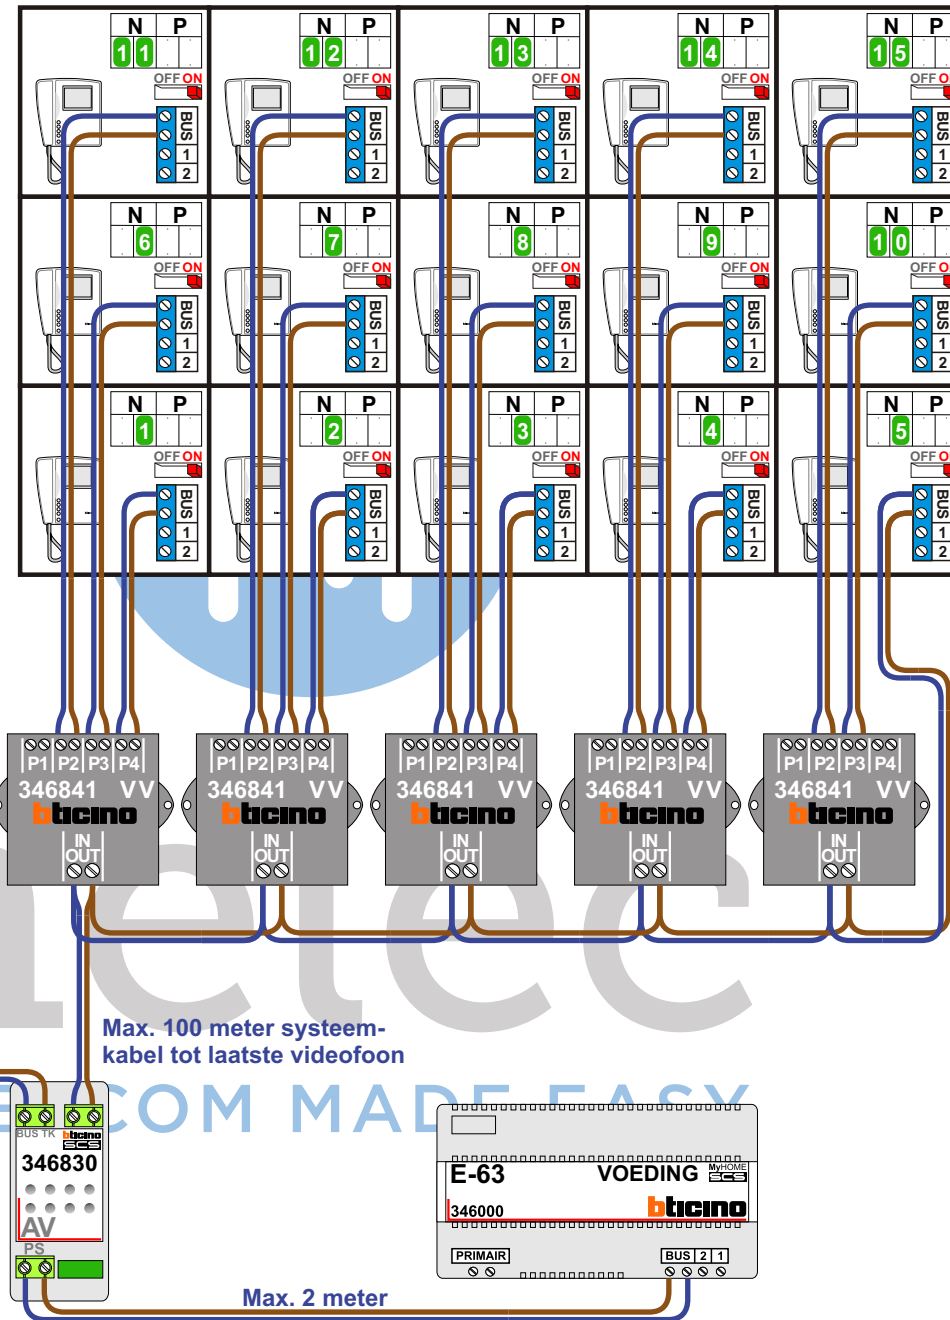

— = systeemkabel
 Bij andere getwiste kabel 66% afstand!
 Bij ongetwiste kabel max. 50 meter buitenpost naar videofoon.
 UTP op aanvraag.

M-10/M-10C

 De aders moeten echt OP de connector doorgelust worden!

| huisnummers | N-waarde |
|-------------|----------|
| 66 | 1 |
| 67 | 2 |
| 68 | 3 |
| 69 | 4 |
| 70 | 5 |
| 71 | 6 |
| 72 | 7 |
| 73 | 8 |
| 74 | 9 |
| 75 | 10 |
| 76 | 11 |
| 77 | 12 |
| 78 | 13 |
| 79 | 14 |
| 80 | 15 |