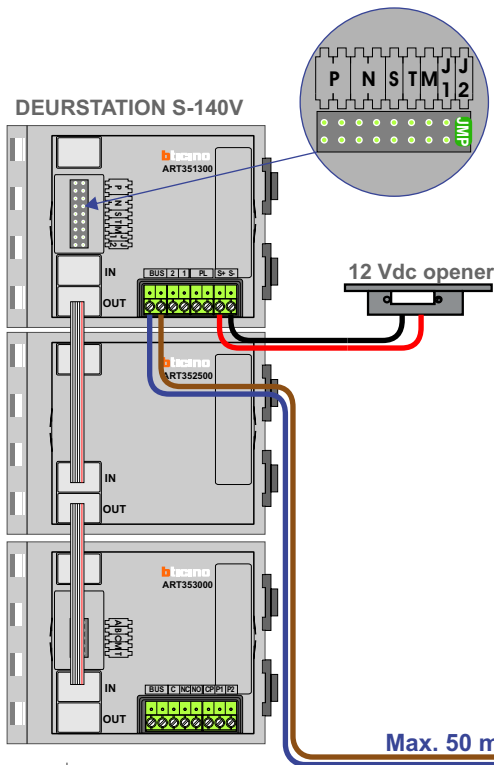

— = systeemkabel
 Bij andere getwiste kabel 66% afstand!
 Bij ongetwiste kabel max. 50 meter buitenpost naar videofoon.
 UTP op aanvraag.

M-10/M-10C

 De aders moeten echt OP de connector doorgelust worden!

| huisnummers | N-waarde |
|-------------|----------|
| 66 | 1 |
| 67 | 2 |
| 68 | 3 |
| 69 | 4 |
| 70 | 5 |
| 71 | 6 |
| 72 | 7 |
| 73 | 8 |
| 74 | 9 |
| 75 | 10 |
| 76 | 11 |
| 77 | 12 |
| 78 | 13 |
| 79 | 14 |
| 80 | 15 |