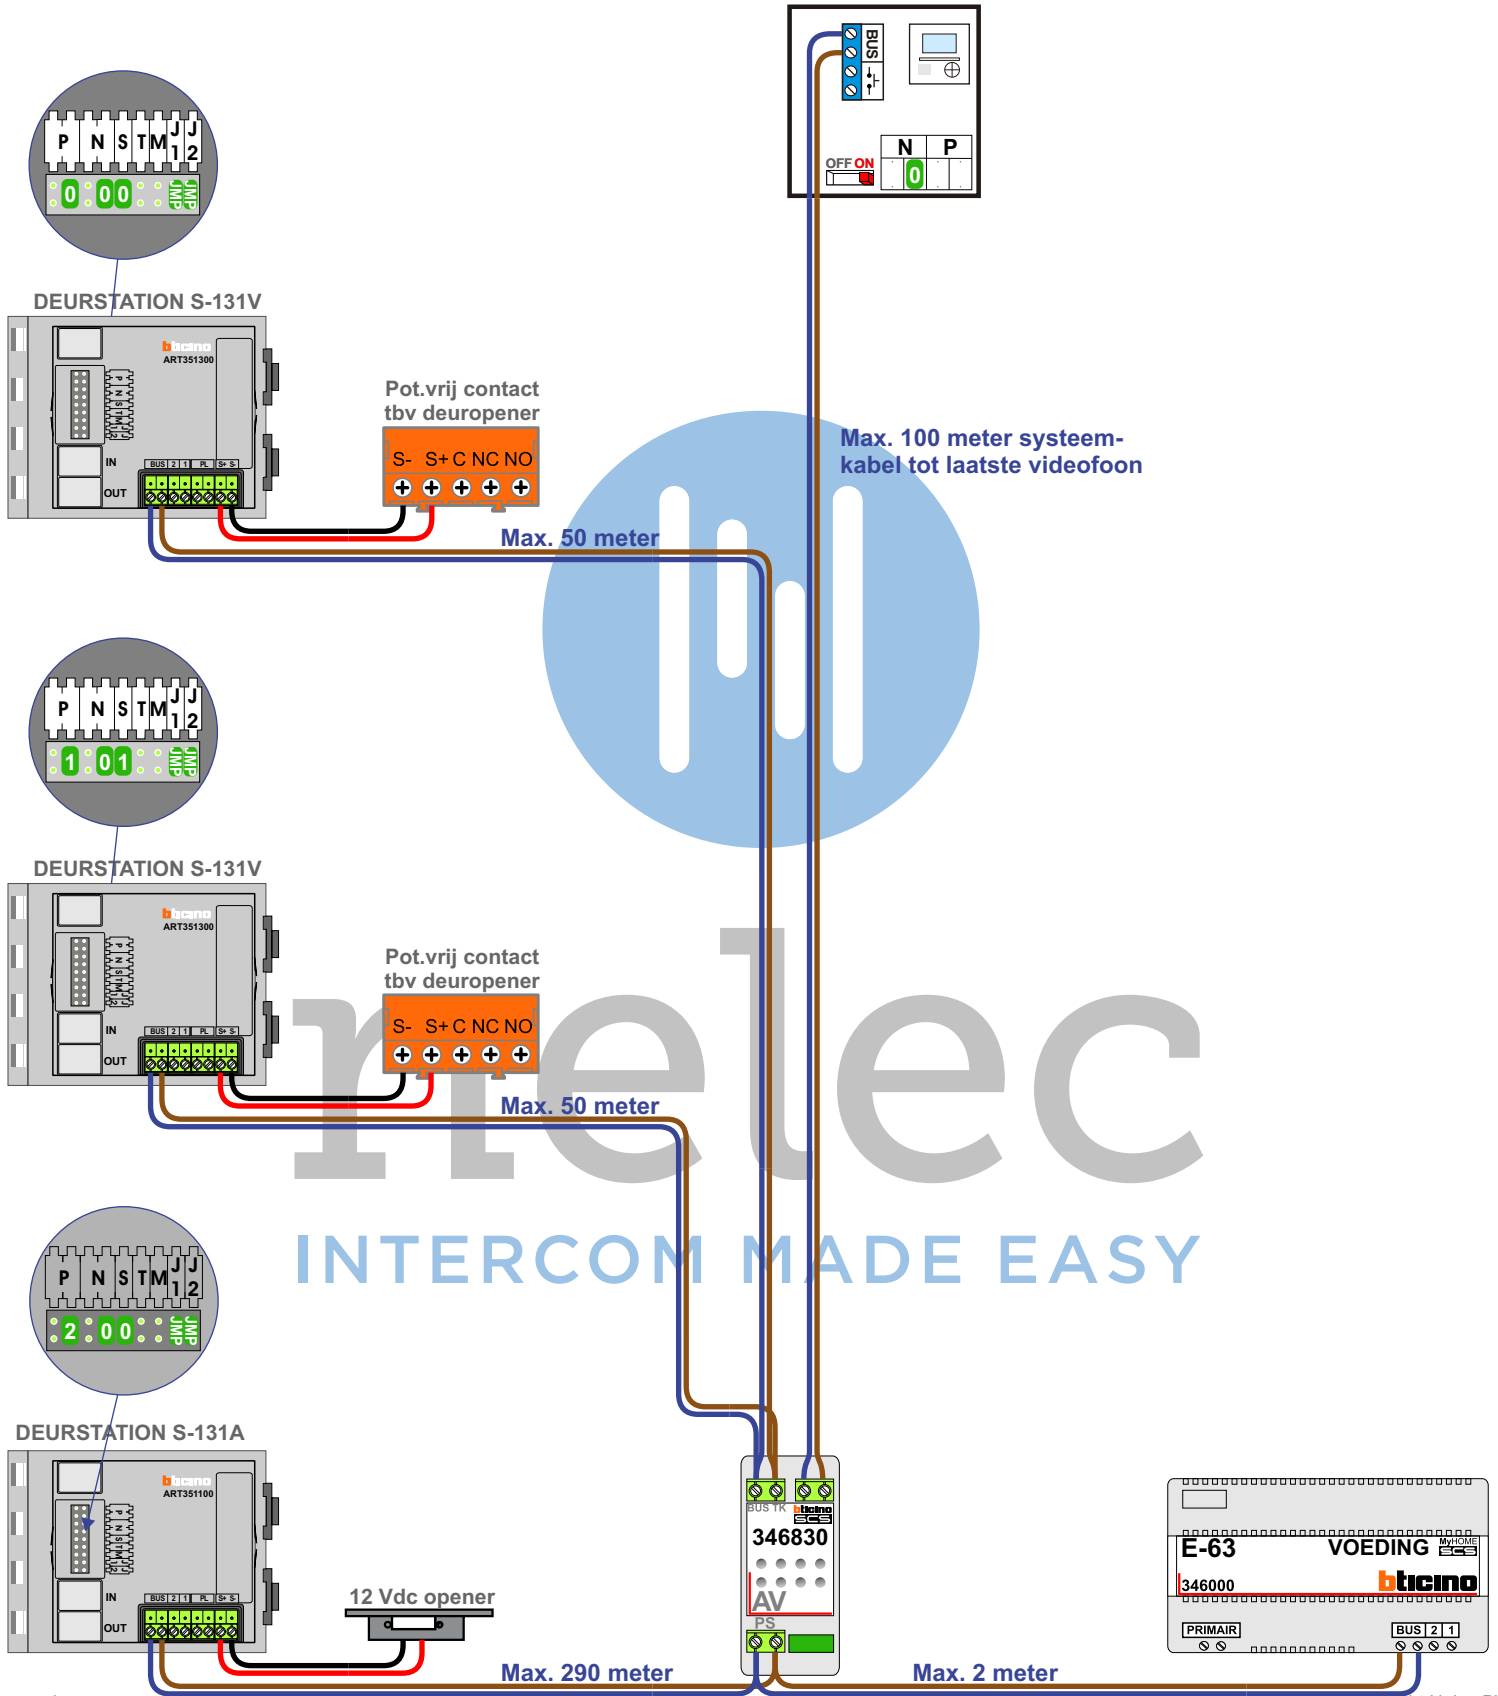

— = systeemkabel
 Bij andere getwiste kabel 66% afstand!
 Bij ongetwiste kabel max. 50 meter buitenpost naar videofoon.
 UTP op aanvraag.

N=0

N=1

nelec
INTERCOM MADE EASY