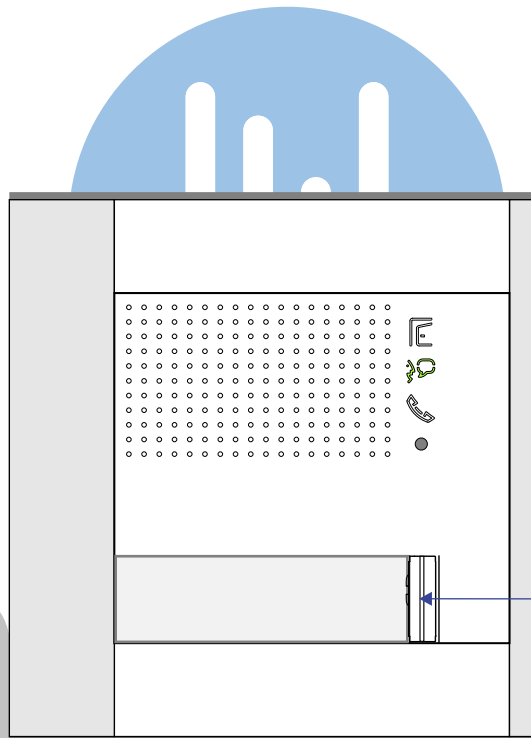

— = systeemkabel
 Bij andere getwiste kabel 66% afstand!
 Bij ongetwiste kabel max. 50 meter buitenpost naar videofoon.
 UTP op aanvraag.

N=0

N=1

nelec
INTERCOM MADE EASY