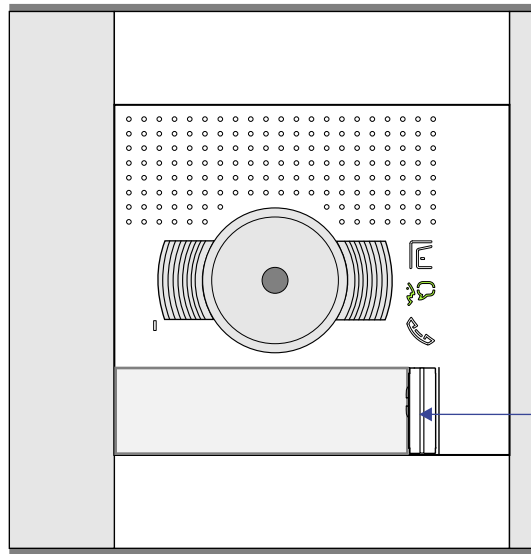

— = systeemkabel
 Bij andere getwiste kabel 66% afstand!
 Bij ongetwiste kabel max. 50 meter buitenpost naar videofoon.
 UTP op aanvraag.

N=0

N=1

nelec
INTERCOM MADE EASY