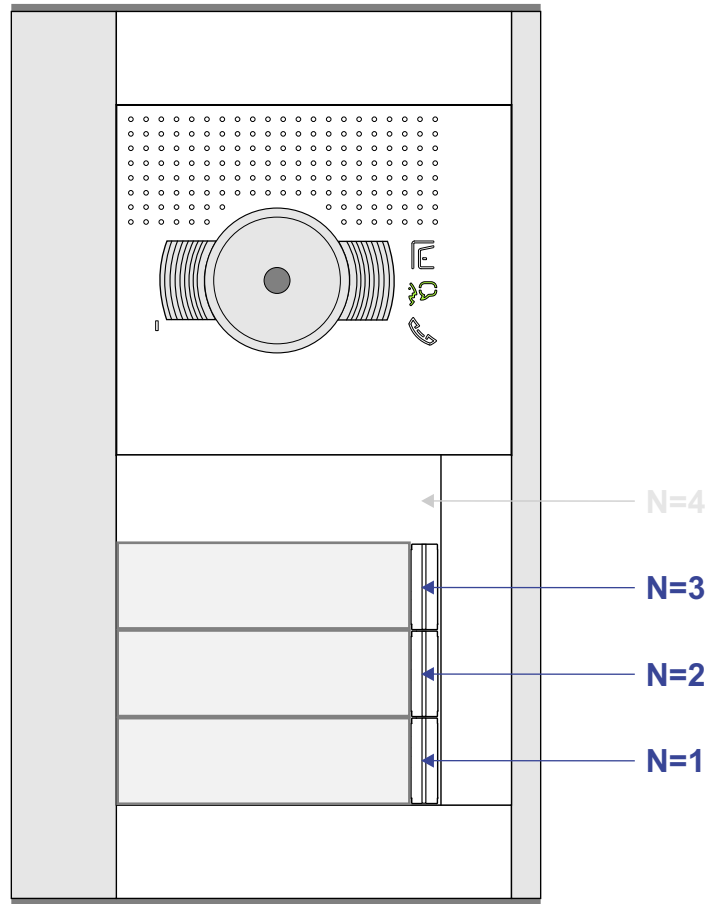

— = systeemkabel

Bij andere getwiste kabel 66% afstand!
Bij ongetwiste kabel max. 50 meter buitenpost naar videofoon.
UTP op aanvraag.

M-40

De aders moeten echt **OP** de connector doorgelust worden!

nelec
INTERCOM MADE EASY