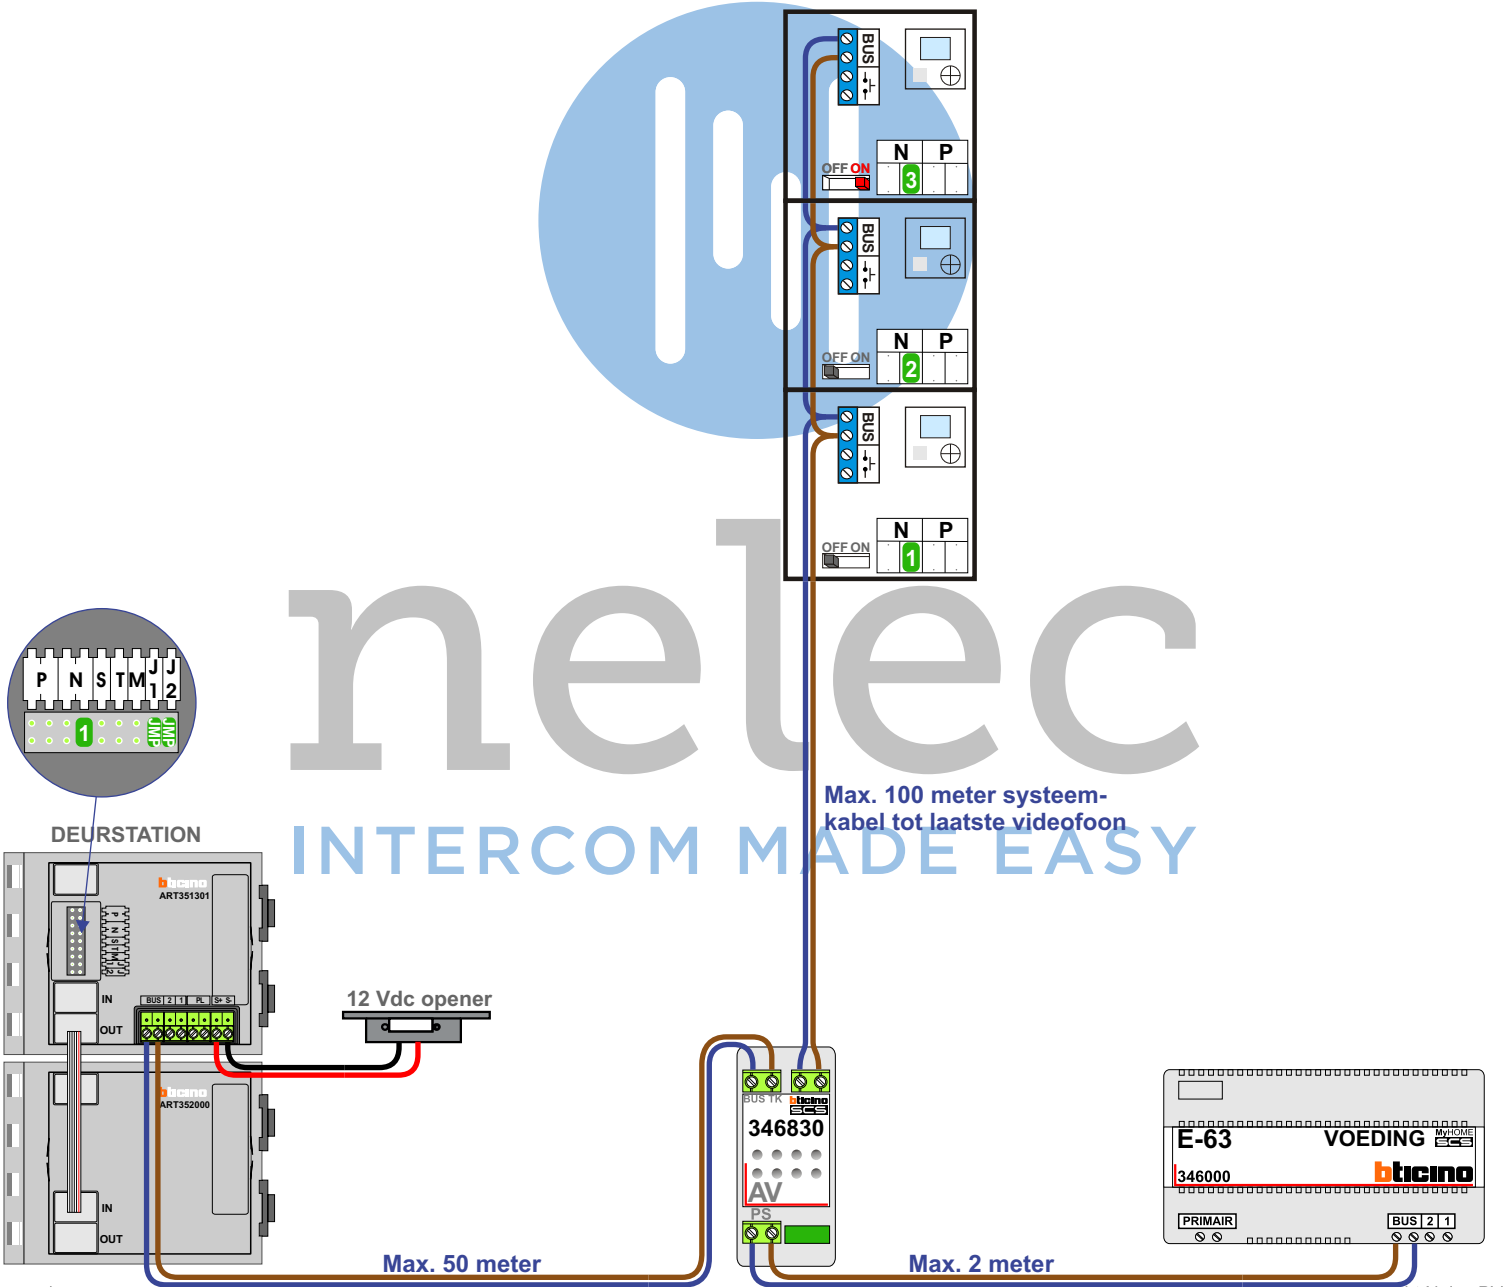

— = systeemkabel

Bij andere getwiste kabel 66% afstand!
Bij ongetwiste kabel max. 50 meter buitenpost naar videofoon.
UTP op aanvraag.

M-40

De aders moeten echt **OP** de connector doorgelust worden!

nelec
INTERCOM MADE EASY