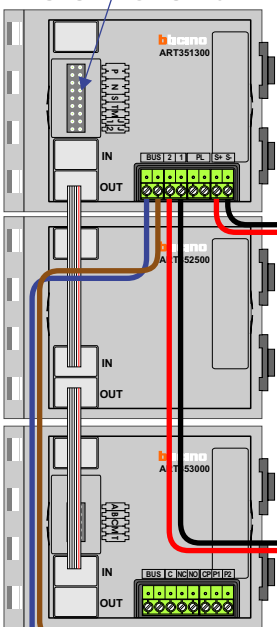

Max. 90 meter systeemkabel tot laatste videofoon

DEURSTATION S-140V

12 Vdc opener

Max. 50 meter

Max. 2 meter

nelec
INTERCOM MADE EASY

nelec
INTERCOM MADE EASY

INTERCOM MADE EASY

Huisnummers N-Waarde Toets code

299	1	1
299a	2	2
299b	3	3
299c	4	4
301	5	5
301a	6	6
301b	7	7
301c	8	8
303	9	9
303a	10	10
303b	11	11
303c	12	12
305	13	13
305a	14	14
307	15	15
307a	16	16
307b	17	17
307c	18	18
309	19	19
309a	20	20
309b	21	21
309c	22	22
311	23	23
311a	24	24
311b	25	25
311c	26	26
313	27	27
313a	28	28
315	29	29
315a	30	30
315b	31	31
315c	32	32
317	33	33
317a	34	34
317b	35	35
317c	36	36
319	37	37
319a	38	38
319b	39	39
319c	40	40
321	41	41
321a	42	42
325	43	43
327	44	44
329	45	45
331	46	46
331	47	47
335	48	48