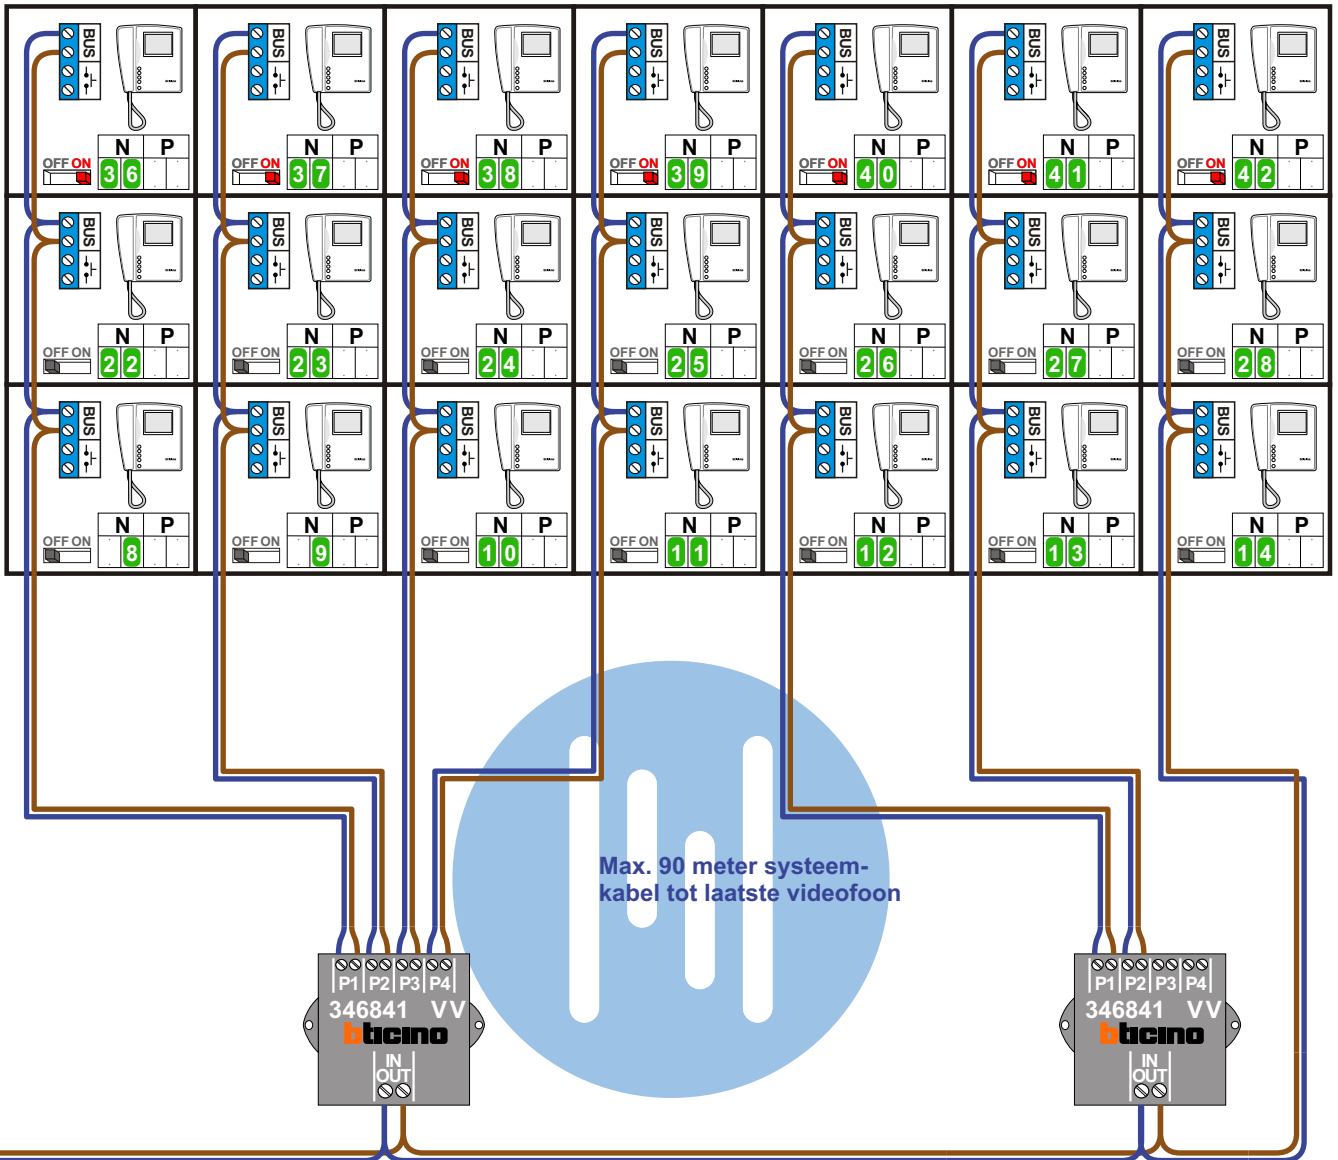

Max. 90 meter systeemkabel tot laatste videofoon

DEURSTATION S-140V

12 Vdc opener

Max. 50 meter

Max. 2 meter

nelec
INTERCOM MADE EASY

nelec
INTERCOM MADE EASY

INTERCOM MADE EASY

Huisnummers N-Waarde Toets code

299	1	1
299a	2	2
299b	3	3
299c	4	4
301	5	5
301a	6	6
301b	7	7
301c	8	8
303	9	9
303a	10	10
303b	11	11
303c	12	12
305	13	13
305a	14	14
307	15	15
307a	16	16
307b	17	17
307c	18	18
309	19	19
309a	20	20
309b	21	21
309c	22	22
311	23	23
311a	24	24
311b	25	25
311c	26	26
313	27	27
313a	28	28
315	29	29
315a	30	30
315b	31	31
315c	32	32
317	33	33
317a	34	34
317b	35	35
317c	36	36
319	37	37
319a	38	38
319b	39	39
319c	40	40
321	41	41
321a	42	42
325	43	43
327	44	44
329	45	45
331	46	46
331	47	47
335	48	48