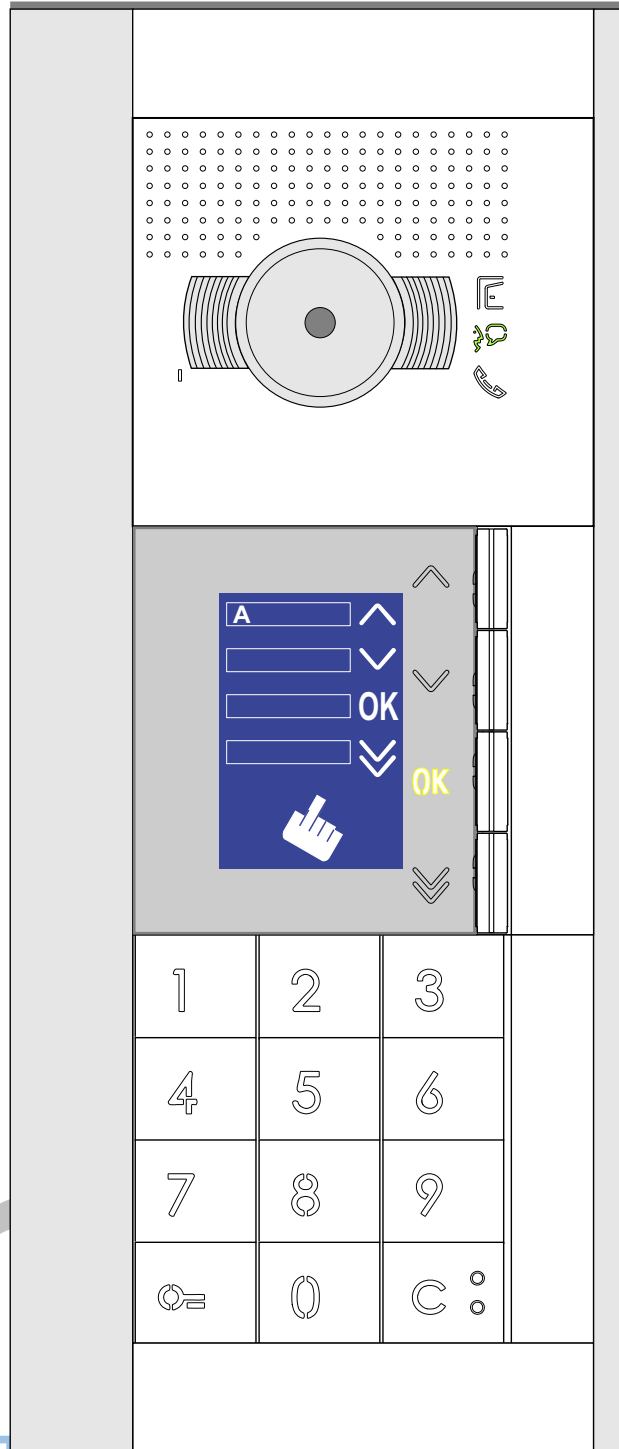

Max. 90 meter systeemkabel tot laatste videofoon

DEURSTATION S-140V

12 Vdc opener

Max. 50 meter

Max. 2 meter

nelec
INTERCOM MADE EASY

nelec
INTERCOM MADE EASY

INTERCOM MADE EASY

Huisnummers N-Waarde Toets code

299	1	1
299a	2	2
299b	3	3
299c	4	4
301	5	5
301a	6	6
301b	7	7
301c	8	8
303	9	9
303a	10	10
303b	11	11
303c	12	12
305	13	13
305a	14	14
307	15	15
307a	16	16
307b	17	17
307c	18	18
309	19	19
309a	20	20
309b	21	21
309c	22	22
311	23	23
311a	24	24
311b	25	25
311c	26	26
313	27	27
313a	28	28
315	29	29
315a	30	30
315b	31	31
315c	32	32
317	33	33
317a	34	34
317b	35	35
317c	36	36
319	37	37
319a	38	38
319b	39	39
319c	40	40
321	41	41
321a	42	42
325	43	43
327	44	44
329	45	45
331	46	46
331	47	47
335	48	48