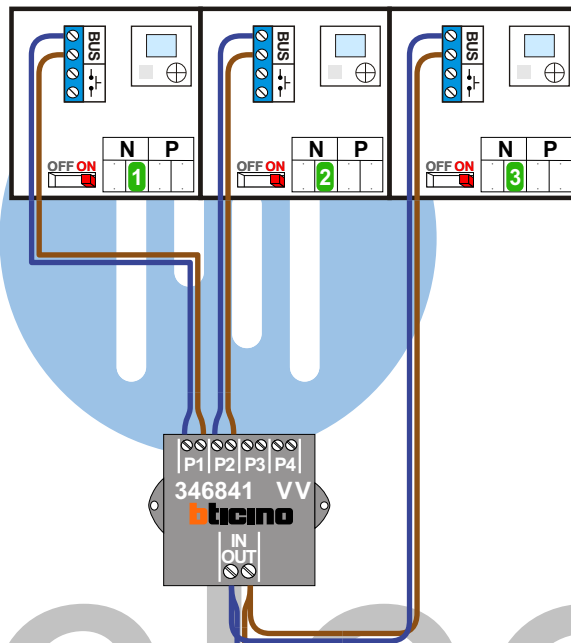

 = **stroomkabel**
 Bij andere getwiste kabel 66% afstand!
 Bij ongetwiste kabel max. 50 meter buitenpost naar videofoon.
 UTP op aanvraag.

M-40

 De aders moeten echt **OP** de connector doorgelust worden!

12 Vdc opener

Max. 50 meter

Max. 100 meter systeemkabel tot laatste videofoon

Max. 2 meter

nelec
INTERCOM MADE EASY