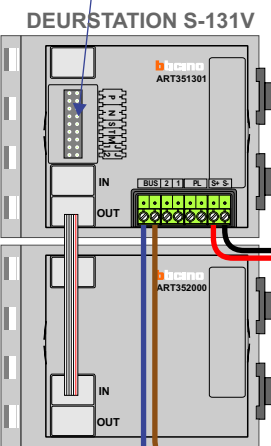

 = **stroomkabel**
 Bij andere getwiste kabel 66% afstand!
 Bij ongetwiste kabel max. 50 meter buitenpost naar videofoon.
 UTP op aanvraag.

M-40

 De aders moeten echt **OP** de connector doorgelust worden!

12 Vdc opener

Max. 50 meter

Max. 100 meter systeemkabel tot laatste videofoon

Max. 2 meter

nelec
INTERCOM MADE EASY