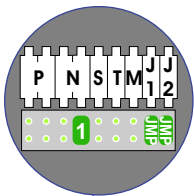

 = **stroomkabel**
 Bij andere getwiste kabel 66% afstand!
 Bij ongetwiste kabel max. 50 meter buitenpost naar videofoon.
 UTP op aanvraag.

M-40

 De aders moeten echt **OP** de connector doorgelust worden!

12 Vdc opener

Max. 50 meter

Max. 100 meter systeemkabel tot laatste videofoon

Max. 2 meter

nelec
INTERCOM MADE EASY