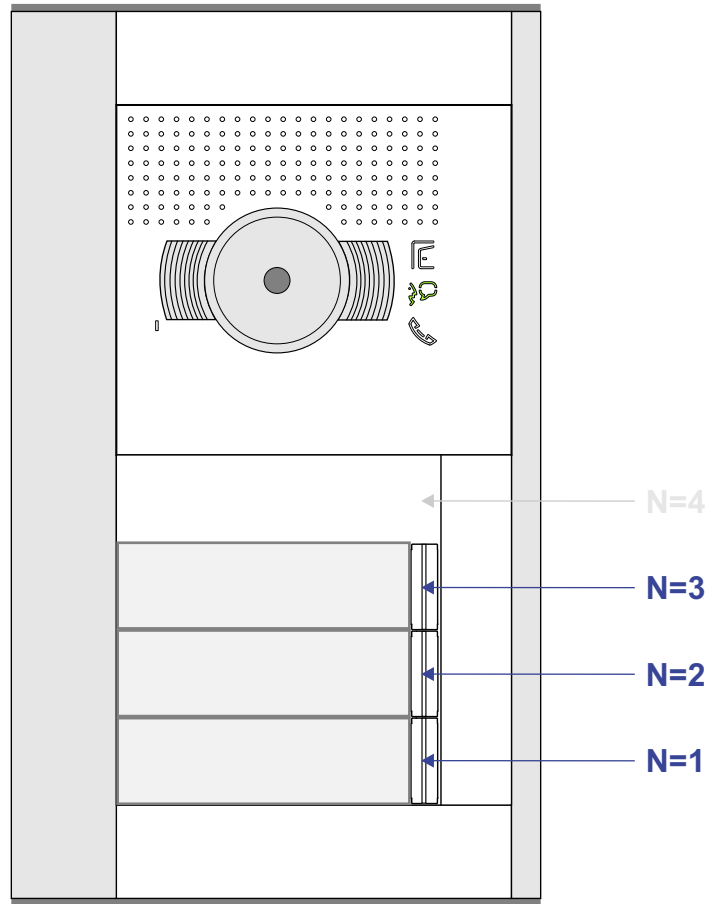

 = **stroomkabel**
 Bij andere getwiste kabel 66% afstand!
 Bij ongetwiste kabel max. 50 meter buitenpost naar videofoon.
 UTP op aanvraag.

M-40

 De aders moeten echt **OP** de connector doorgelust worden!

12 Vdc opener

Max. 50 meter

Max. 100 meter systeemkabel tot laatste videofoon

Max. 2 meter

nelec
INTERCOM MADE EASY