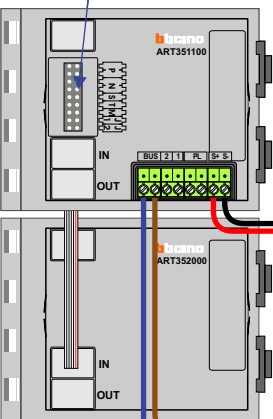

— = systeemkabel
 Bij kabel 2 x 1 mm²:
 180% afstand!
 Bij kabel 2 x 0,28 mm²:
 60% afstand!
 UTP op aanvraag.

Bij installaties zonder beeld maakt het niet uit *hoe* je de bus aansluit. De telefoons hoeven niet in serie en eindweerstand zijn niet nodig.

Max. 320 meter systeemkabel tot laatste deurtelefoon

DEURSTATION S-131A

nelec
INTERCOM MADE EASY

Max. 290 meter

nelec
INTERCOM MADE EASY