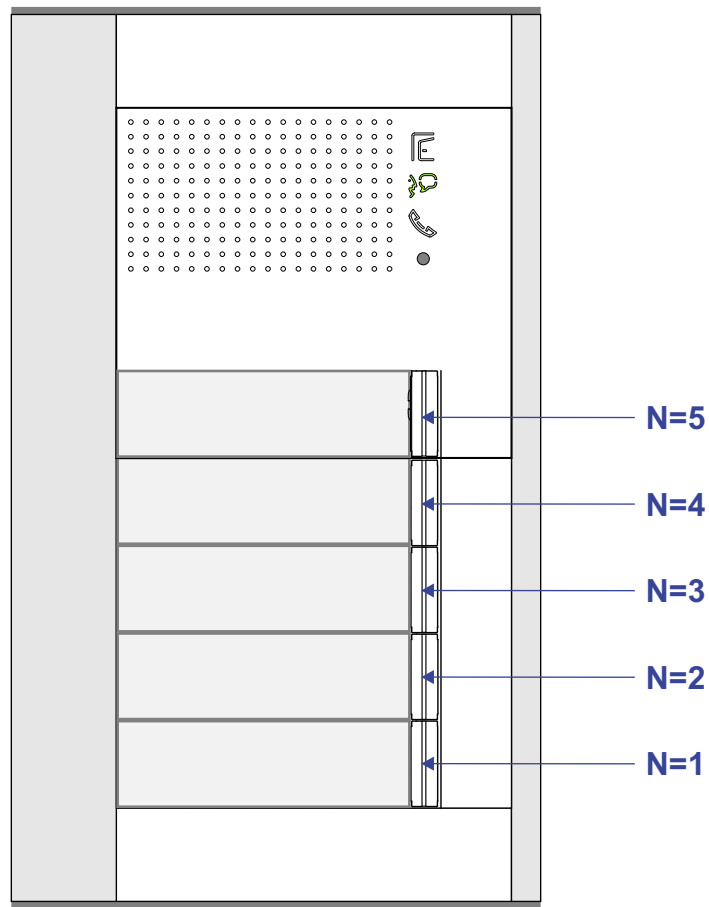

— = systeemkabel
 Bij kabel 2 x 1 mm²:
 180% afstand!
 Bij kabel 2 x 0,28 mm²:
 60% afstand!
 UTP op aanvraag.

Bij installaties zonder beeld maakt het niet uit *hoe* je de bus aansluit. De telefoons hoeven niet in serie en eindweerstand zijn niet nodig.

Max. 320 meter systeemkabel tot laatste deurtelefoon

DEURSTATION S-131A

nelec
INTERCOM MADE EASY

Max. 290 meter

nelec
INTERCOM MADE EASY