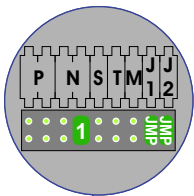

— = systeemkabel
 Bij kabel 2 x 1 mm²:
 180% afstand!
 Bij kabel 2 x 0,28 mm²:
 60% afstand!
 UTP op aanvraag.

Bij installaties zonder beeld maakt het niet uit *hoe* je de bus aansluit. De telefoons hoeven niet in serie en eindweerstand zijn niet nodig.

Max. 320 meter systeemkabel tot laatste deurtelefoon

DEURSTATION S-131A

nelec
INTERCOM MADE EASY

Max. 290 meter

nelec
INTERCOM MADE EASY