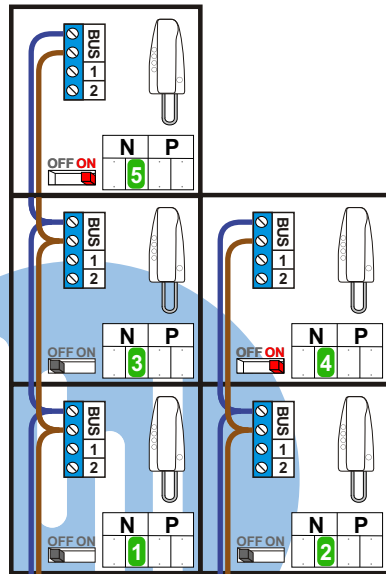

— = systeemkabel
 Bij kabel 2 x 1 mm²:
 180% afstand!
 Bij kabel 2 x 0,28 mm²:
 60% afstand!
 UTP op aanvraag.

Bij installaties zonder beeld maakt het niet uit *hoe* je de bus aansluit. De telefoons hoeven niet in serie en eindweerstand zijn niet nodig.

Max. 320 meter systeemkabel tot laatste deurtelefoon

DEURSTATION S-131A

nelec
INTERCOM MADE EASY

Max. 290 meter

nelec
INTERCOM MADE EASY