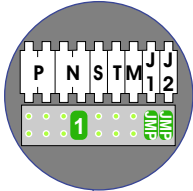

**— = systeemkabel**  
 Bij andere getwiste kabel 66% afstand!  
 Bij ongetwiste kabel max. 50 meter buitenpost naar videofoon.  
 UTP op aanvraag.

nelec  
INTERCOM MADE EASY

Max. 100 meter systeemkabel tot laatste videofoon