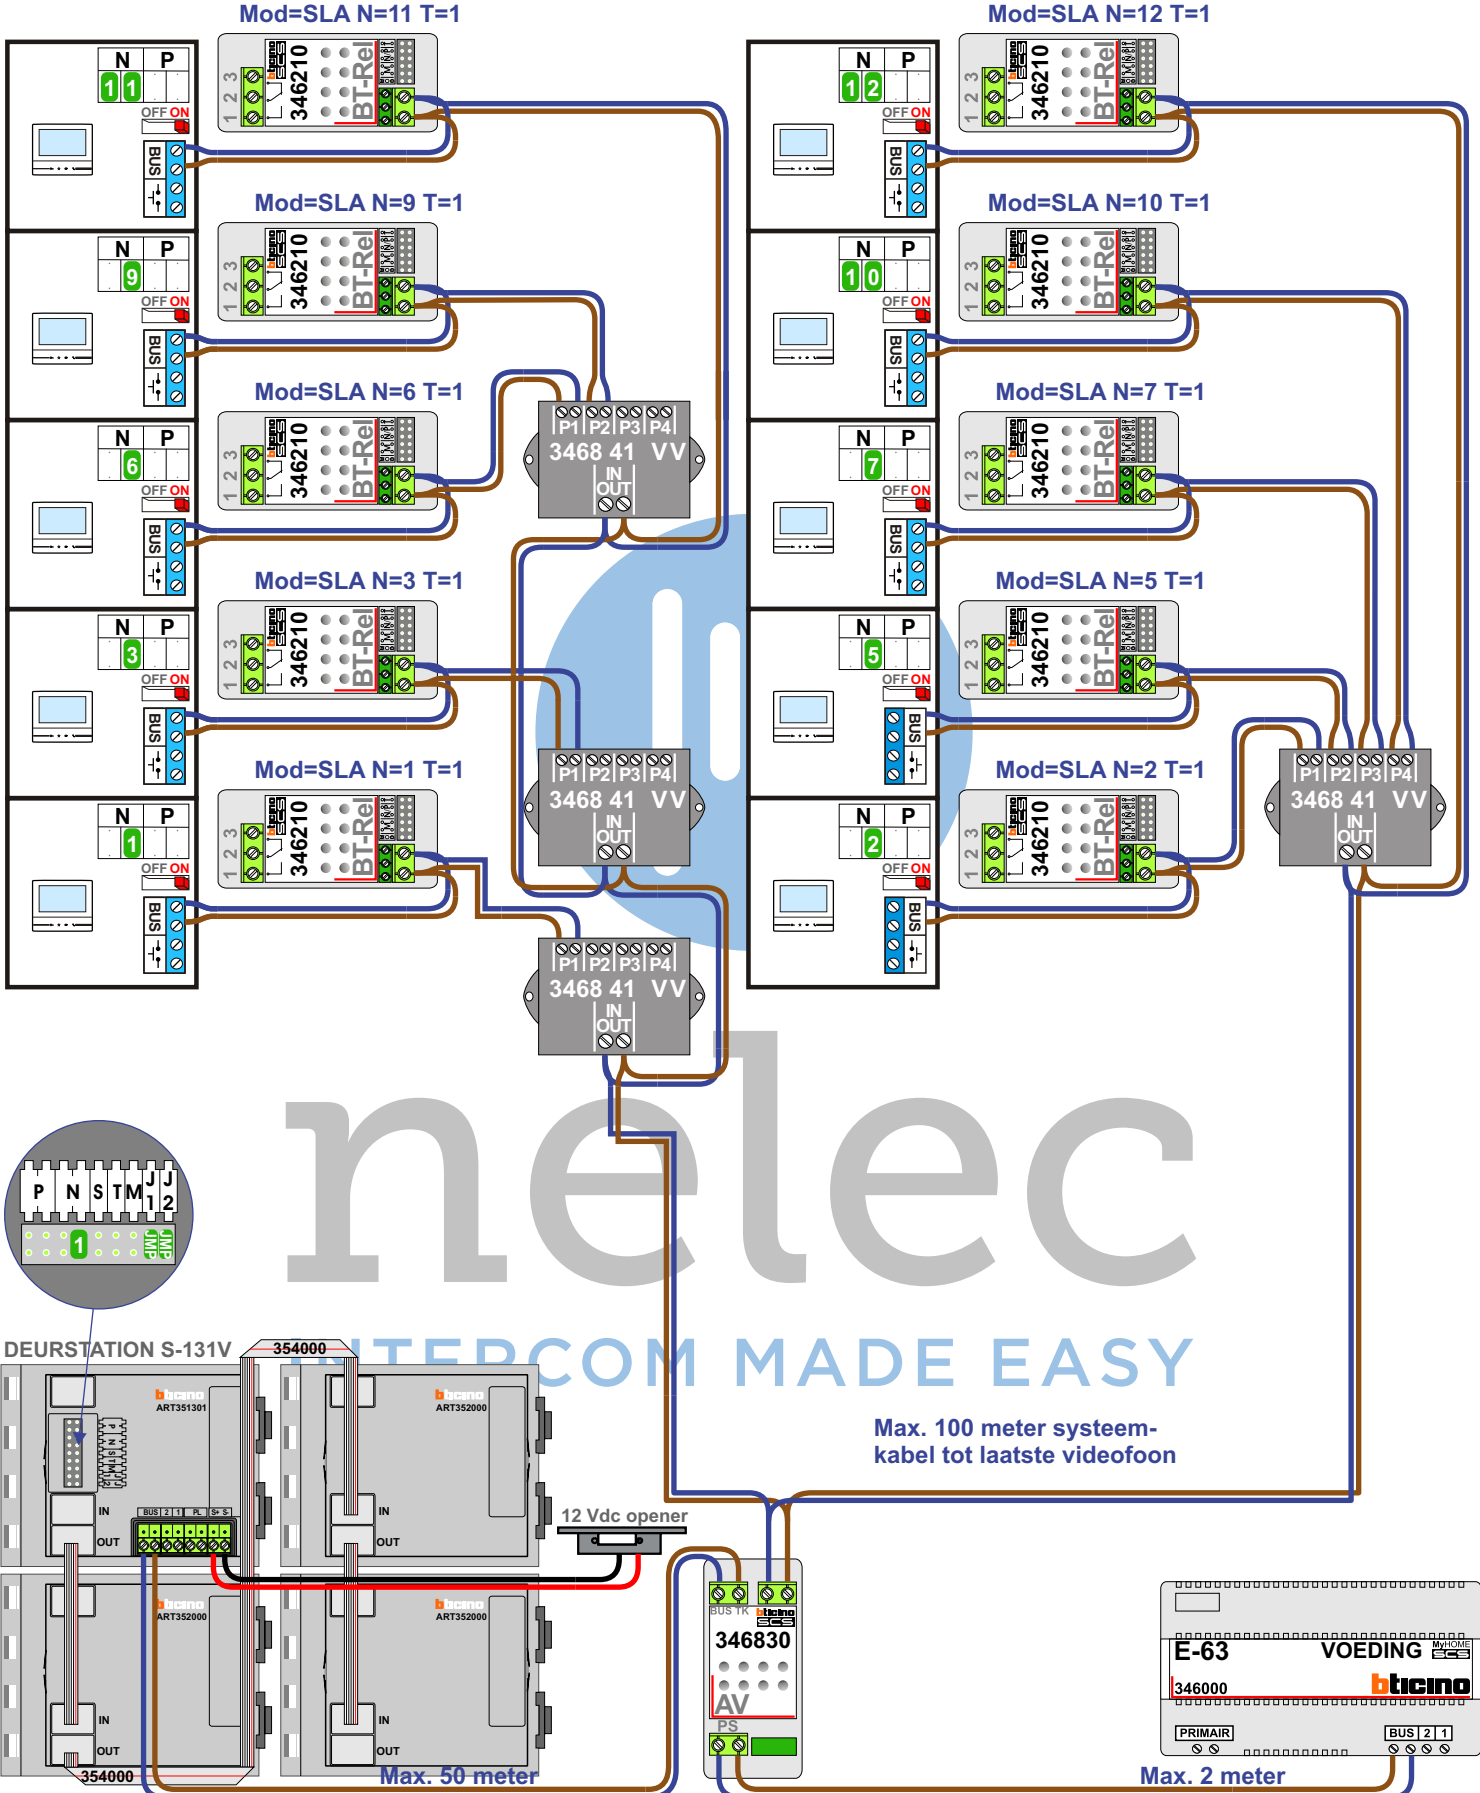

**— = systeemkabel**  
 Bij andere getwiste kabel 66% afstand!  
 Bij ongetwiste kabel max. 50 meter buitenpost naar videofoon.  
 UTP op aanvraag.

nelec  
INTERCOM MADE EASY

Max. 100 meter systeemkabel tot laatste videofoon

nelec  
INTERCOM MADE EASY