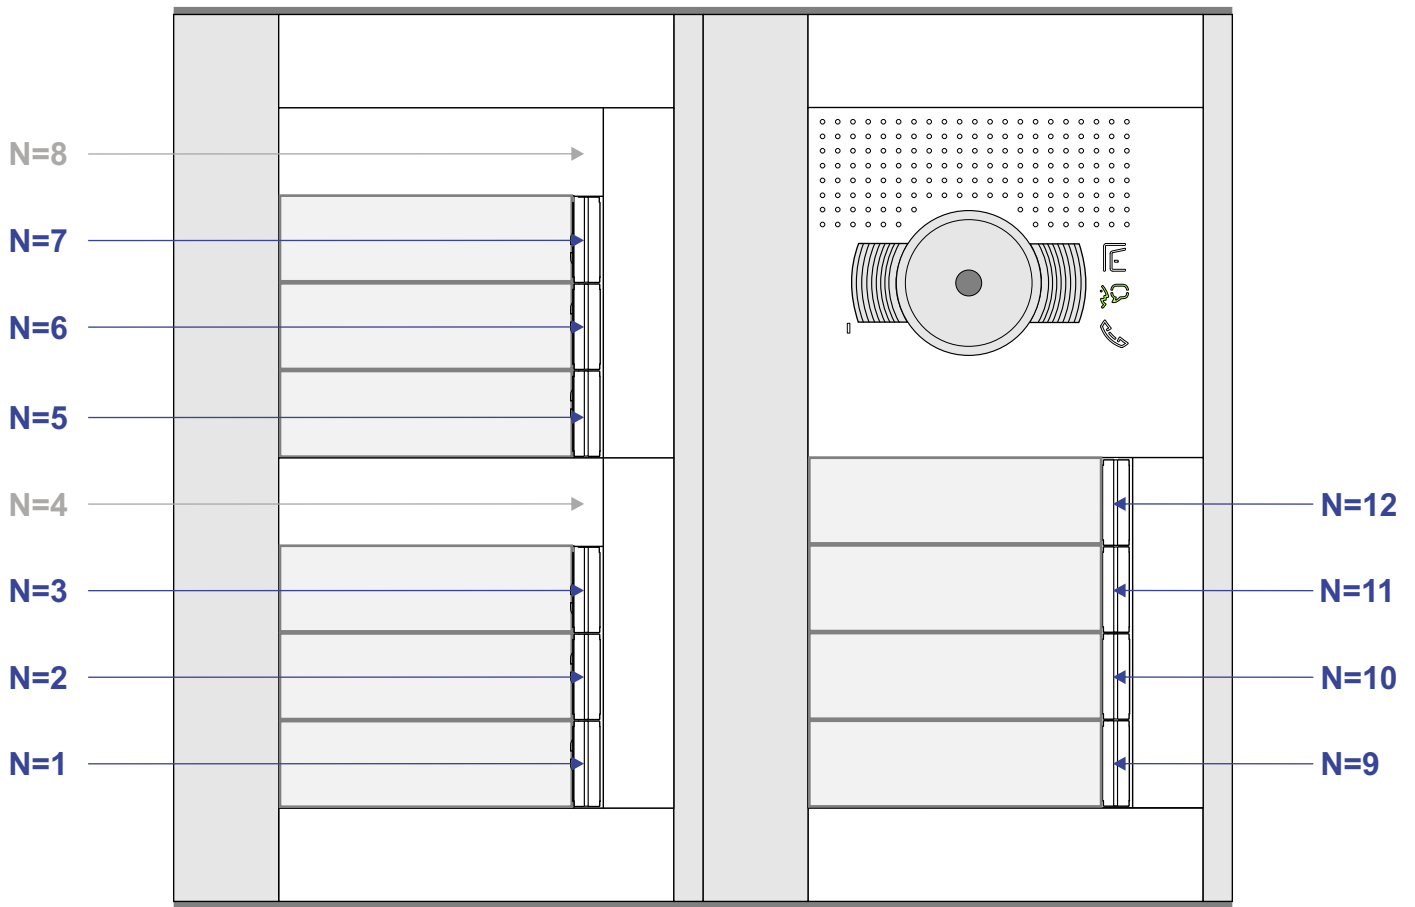

**— = systeemkabel**  
 Bij andere getwiste kabel 66% afstand!  
 Bij ongetwiste kabel max. 50 meter buitenpost naar videofoon.  
 UTP op aanvraag.

nelec  
INTERCOM MADE EASY

Max. 100 meter systeemkabel tot laatste videofoon

nelec  
INTERCOM MADE EASY