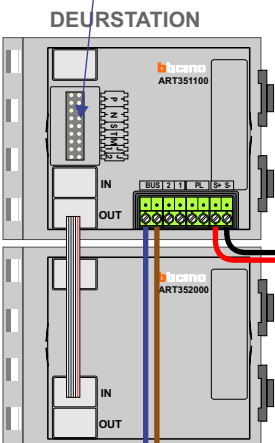

 = systeemkabel
 Bij kabel 2 x 1 mm²:
 180% afstand!
 Bij kabel 2 x 0,28 mm²:
 60% afstand!
 UTP op aanvraag.

Bij installaties zonder beeld maakt het niet uit *hoe* je de bus aansluit. De telefoons hoeven niet in serie en eindweerstand zijn niet nodig.

Max. 320 meter systeemkabel tot laatste deurtelefoon

12 Vdc opener

Max. 290 meter

nelec
INTERCOM MADE EASY