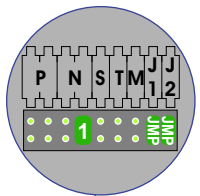

 = systeemkabel
 Bij kabel 2 x 1 mm²:
 180% afstand!
 Bij kabel 2 x 0,28 mm²:
 60% afstand!
 UTP op aanvraag.

Bij installaties zonder beeld maakt het niet uit *hoe* je de bus aansluit. De telefoons hoeven niet in serie en eindweerstand zijn niet nodig.

Max. 320 meter systeemkabel tot laatste deurtelefoon

12 Vdc opener

Max. 290 meter

nelec
INTERCOM MADE EASY