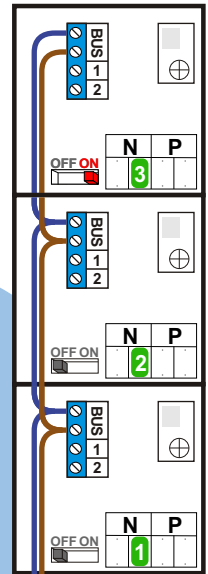

 = systeemkabel
 Bij kabel 2 x 1 mm²:
 180% afstand!
 Bij kabel 2 x 0,28 mm²:
 60% afstand!
 UTP op aanvraag.

Bij installaties zonder beeld maakt het niet uit *hoe* je de bus aansluit. De telefoons hoeven niet in serie en eindweerstand zijn niet nodig.

Max. 320 meter systeemkabel tot laatste deurtelefoon

12 Vdc opener

Max. 290 meter

nelec
INTERCOM MADE EASY