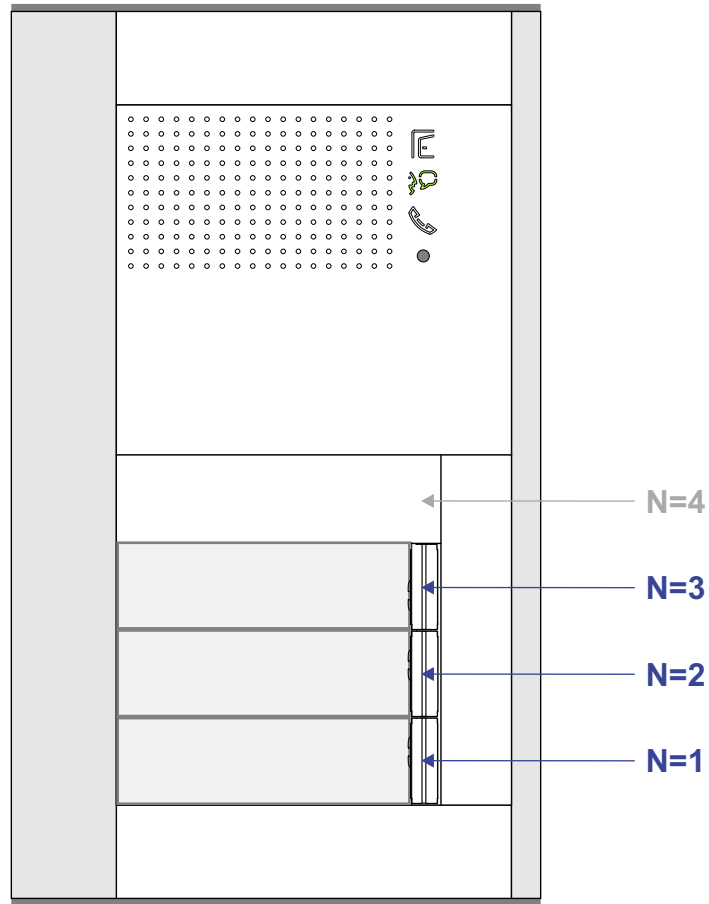

 = systeemkabel
 Bij kabel 2 x 1 mm²:
 180% afstand!
 Bij kabel 2 x 0,28 mm²:
 60% afstand!
 UTP op aanvraag.

Bij installaties zonder beeld maakt het niet uit *hoe* je de bus aansluit. De telefoons hoeven niet in serie en eindweerstand zijn niet nodig.

Max. 320 meter systeemkabel tot laatste deurtelefoon

12 Vdc opener

Max. 290 meter

nelec
INTERCOM MADE EASY