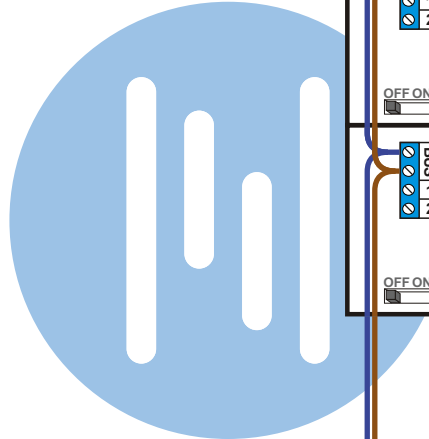

 = systeemkabel
 Bij kabel 2 x 1 mm²:
 180% afstand!
 Bij kabel 2 x 0,28 mm²:
 60% afstand!
 UTP op aanvraag.

Bij installaties zonder beeld maakt het niet uit *hoe* je de bus aansluit. De telefoons hoeven niet in serie en eindweerstand zijn niet nodig.

Max. 320 meter systeemkabel tot laatste deurtelefoon

12 Vdc opener

Max. 290 meter

nelec
INTERCOM MADE EASY