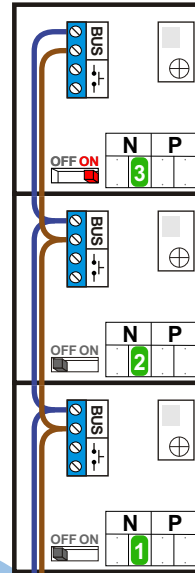

— = systeemkabel
 Bij kabel 2 x 1 mm²:
 180% afstand!
 Bij kabel 2 x 0,28 mm²:
 60% afstand!
 UTP op aanvraag.

Bij installaties zonder beeld maakt het niet uit hoe je de bus aansluit. De telefoons hoeven niet in serie en eindweerstand zijn niet nodig.

Max. 320 meter
 systeemkabel
 tot laatste
 deurtelefoon

Max. 290 meter