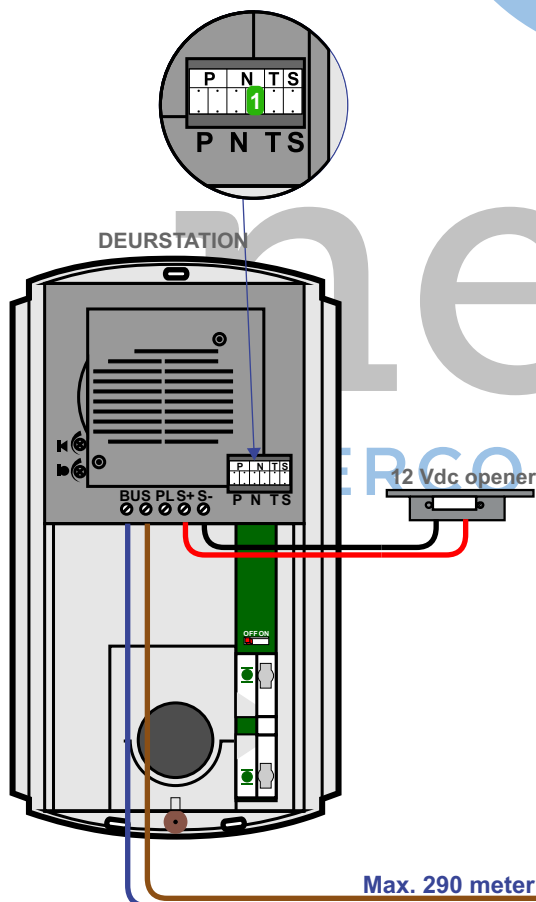

— = systeemkabel
 Bij kabel 2 x 1 mm²:
 180% afstand!
 Bij kabel 2 x 0,28 mm²:
 60% afstand!
 UTP op aanvraag.

Bij installaties zonder beeld maakt het niet uit hoe je de bus aansluit. De telefoons hoeven niet in serie en eindweerstand zijn niet nodig.

Max. 320 meter
 systeemkabel
 tot laatste
 deurtelefoon

Max. 290 meter