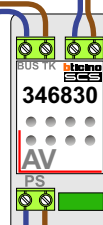

VideoVerdeler  
De aders moeten echt OP de klemmen doorgelust worden!

nokjes connectoren wijzen naar elkaar

Max. 50 meter

Max. 100 meter systeemkabel tot laatste videofoon

Max. 2 meter