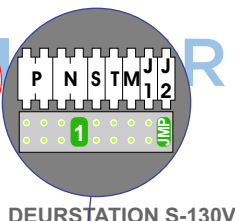

**— = systeemkabel**  
Bij andere getwiste kabel 66% afstand!  
Bij ongetwiste kabel max. 50 meter buitenpost naar videofoon.  
UTP op aanvraag.

M-43  
De aders moeten echt OP de connector doorgelust worden!

VideoVerdeler  
De aders moeten echt OP de klemmen doorgelust worden!

nokjes connectoren wijzen naar elkaar

Max. 50 meter

Max. 100 meter systeemkabel tot laatste videofoon

Max. 2 meter