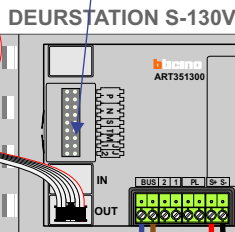

**— = systeemkabel**  
Bij andere getwiste kabel 66% afstand!  
Bij ongetwiste kabel max. 50 meter buitenpost naar videofoon.  
UTP op aanvraag.

M-43  
De aders moeten echt OP de connector doorgelust worden!

VideoVerdeler  
De aders moeten echt OP de klemmen doorgelust worden!

nokjes connectoren wijzen naar elkaar

Max. 50 meter

Max. 100 meter systeemkabel tot laatste videofoon

Max. 2 meter