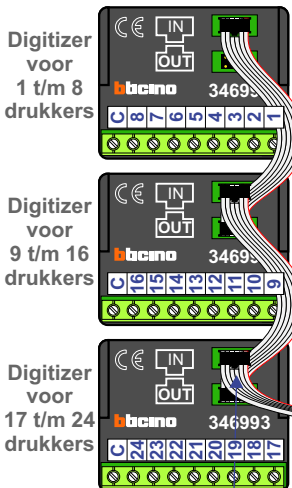

**— = systeemkabel**  
Bij andere getwiste kabel 66% afstand!  
Bij ongetwiste kabel max. 50 meter buitenpost naar videofoon.  
UTP op aanvraag.

M-43  
De aders moeten echt OP de connector doorgelust worden!

VideoVerdeler  
De aders moeten echt OP de klemmen doorgelust worden!

nokjes connectoren wijzen naar elkaar

Max. 50 meter

Max. 100 meter systeemkabel tot laatste videofoon

Max. 2 meter