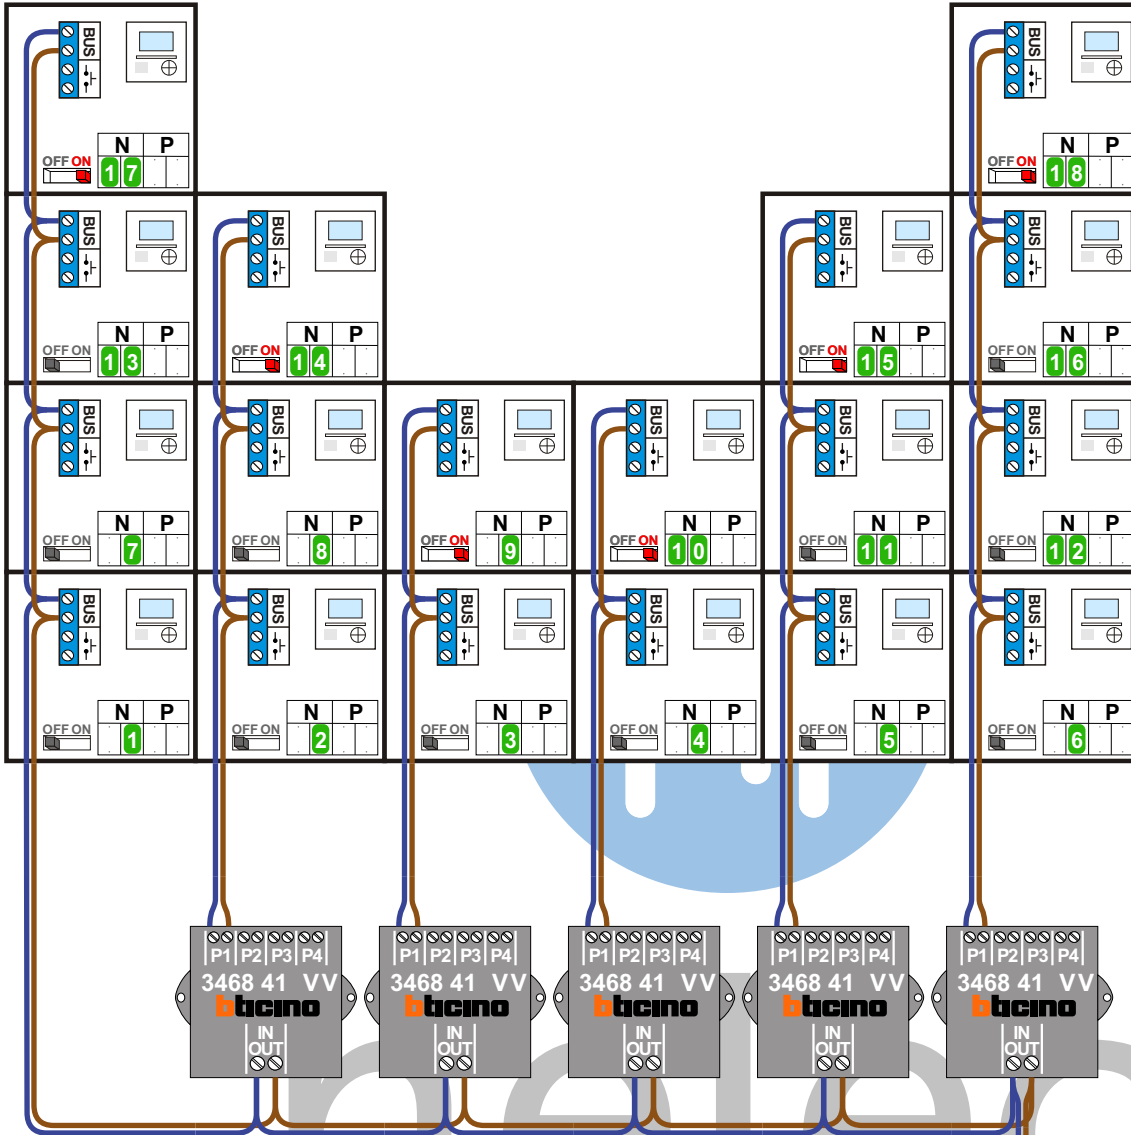

**— = systeemkabel**  
Bij andere getwiste kabel 66% afstand!  
Bij ongetwiste kabel max. 50 meter buitenpost naar videofoon.  
UTP op aanvraag.

M-43  
De aders moeten echt OP de connector doorgelust worden!

VideoVerdeler  
De aders moeten echt OP de klemmen doorgelust worden!

nokjes connectoren wijzen naar elkaar

Max. 50 meter

Max. 100 meter systeemkabel tot laatste videofoon

Max. 2 meter