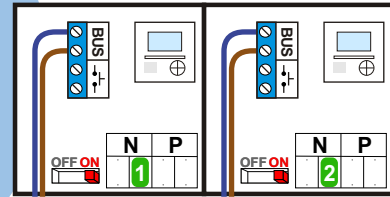

VideoVerdeler

De aders moeten echt OP de klemmen doorgelust worden!

De twee buitenposten echt OP de klemmen van E-67 aansluiten!

Max. 50 meter

12 Vdc opener

Max. 50 meter

12 Vdc opener

nelelec
INTERCOM MADE EASY

Max. 100 meter systeemkabel tot laatste videofoon