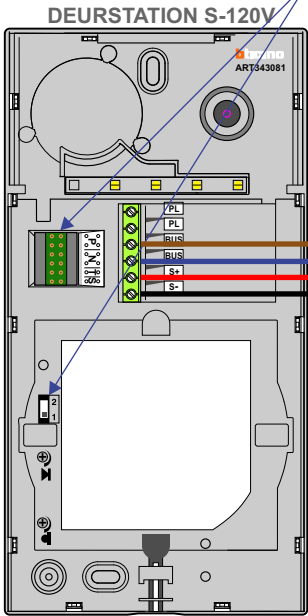

— = systeemkabel
 Bij andere getwiste kabel 66% afstand!
 Bij ongetwiste kabel max. 50 meter buitenpost naar videofoon.
 UTP op aanvraag.

BUS 2-DRAADS

Bij monteren/demonteren spanning eraf en voorkom defecten!

VideoVerdeler

De aders moeten echt OP de klemmen doorgelust worden!

De twee buitenposten echt OP de klemmen van E-67 aansluiten!

Max. 50 meter

12 Vdc opener

Max. 50 meter

12 Vdc opener

nelelec
INTERCOM MADE EASY

Max. 100 meter systeemkabel tot laatste videofoon