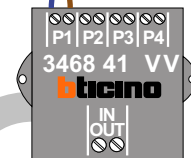

VideoVerdeler

De aders moeten echt OP de klemmen doorgelust worden!

De twee buitenposten echt OP de klemmen van E-67 aansluiten!

Max. 50 meter

12 Vdc opener

Max. 50 meter

12 Vdc opener

nelelec
INTERCOM MADE EASY

Max. 100 meter systeemkabel tot laatste videofoon