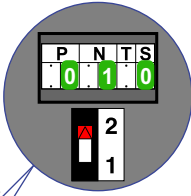

— = systeemkabel
 Bij andere getwiste kabel 66% afstand!
 Bij ongetwiste kabel max. 50 meter buitenpost naar videofoon.
 UTP op aanvraag.

BUS 2-DRAADS

Bij monteren/demonteren spanning eraf en voorkom defecten!

VideoVerdeler

De aders moeten echt OP de klemmen doorgelust worden!

De twee buitenposten echt OP de klemmen van E-67 aansluiten!

Max. 50 meter

12 Vdc opener

Max. 50 meter

12 Vdc opener

nelelec
INTERCOM MADE EASY

Max. 100 meter systeemkabel tot laatste videofoon