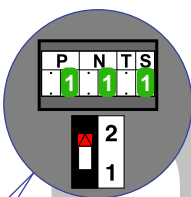

VideoVerdeler

De aders moeten echt OP de klemmen doorgelust worden!

De twee buitenposten echt OP de klemmen van E-67 aansluiten!

Max. 50 meter

12 Vdc opener

Max. 50 meter

12 Vdc opener

nelelec
INTERCOM MADE EASY

Max. 100 meter systeemkabel tot laatste videofoon