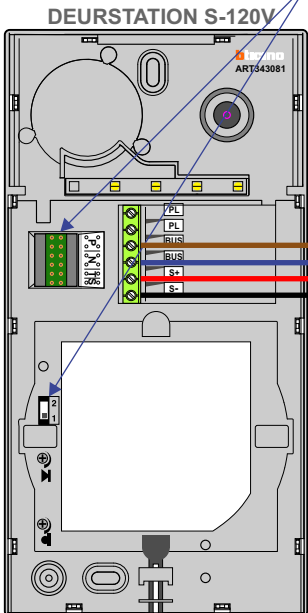

— = systeemkabel
 Bij andere getwiste kabel 66% afstand!
 Bij ongetwiste kabel max. 50 meter buitenpost naar videofoon.
 UTP op aanvraag.

BUS 2-DRAADS

Bij monteren/demonteren spanning eraf en voorkom defecten!

VideoVerdeler

De aders moeten echt OP de klemmen doorgelust worden!

De twee buitenposten echt OP de klemmen van E-67 aansluiten!

Max. 50 meter

12 Vdc opener

Max. 50 meter

12 Vdc opener

nelelec
INTERCOM MADE EASY

Max. 100 meter systeemkabel tot laatste videofoon