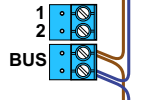

De aders moeten echt OP de connector doorgelust worden!