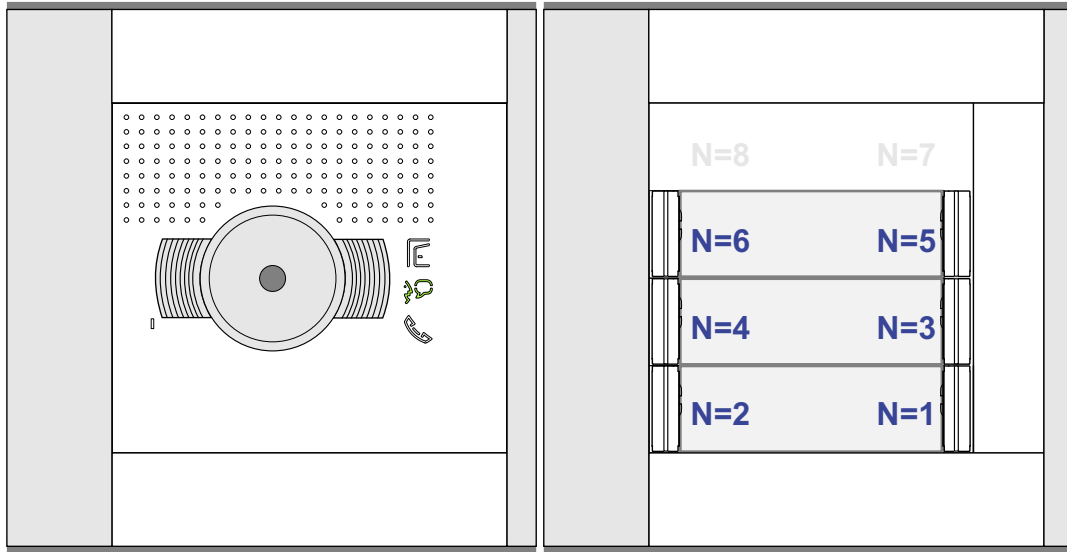

nelec
INTERCOM MADE EASY

DEURSTATION S-131V

Pot. vrij contact
tbv deur opener

Max. 50 meter

Max. 100 meter systeemkabel tot laatste videofoon

nelec
INTERCOM MADE EASY