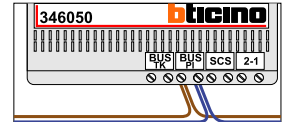

— = systeemkabel

Bij andere getwiste kabel 66% afstand!
Bij ongetwiste kabel max. 50 meter buitenpost naar videofoon.
UTP op aanvraag.

De twee stijgers echt OP de klemmen van E-67 aansluiten!

M-43