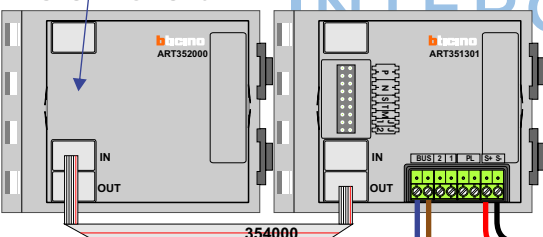

— = systeemkabel

Bij andere getwiste kabel 66% afstand!
Bij ongetwiste kabel max. 50 meter buitenpost naar videofoon.
UTP op aanvraag.

De twee stijgers echt OP de klemmen van E-67 aansluiten!

M-43

De aders moeten echt OP de connector doorgelust worden!

nelec
INTERCOM MADE EASY

DEURSTATION S-131V

Pot. vrij contact
tbv deur opener

Max. 50 meter

Max. 100 meter systeemkabel tot laatste videofoon

nelec
INTERCOM MADE EASY