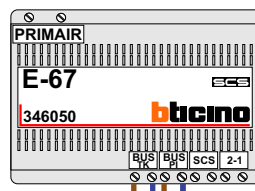

nelec
INTERCOM MADE EASY

DEURSTATION S-131V

Pot. vrij contact
tbv deur opener

Max. 50 meter

Max. 100 meter systeemkabel tot laatste videofoon

nelec
INTERCOM MADE EASY