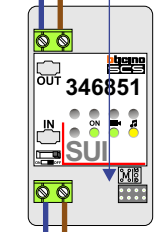

Max. 100 meter systeemkabel tot laatste videofoon

Max. 100 meter systeemkabel tot laatste videofoon