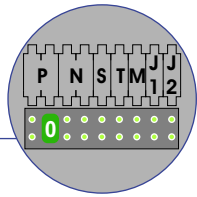

Max. 50 meter tot de KNOOP

Max. 50 meter tot de KNOOP

naar pagina 2

naar pagina 3

Max. 100 meter systeemkabel tot laatste videofoon

Max. 100 meter systeemkabel tot laatste videofoon

Max. 2 meter

VideoVerdelers

De anders moeten echt OP de klemmen doorgelust worden!

INTERCOM MADE EASY

stijger 1
stijger 2
stijger 3
stijger 4

stijger 9
stijger 8
stijger 7
stijger 6
stijger 5

N-waarde	Huisnummer	Switch ON		N-waarde	Huisnummer	Switch ON
1				42		
2				43		
3				44		
4				45		
5				46		
6				47		
7				48		
8				49		
9				50		
10				51		
11				52		
12				53		
13				54		
14				55		
15				56		
16				57		
17				58		
18				59		
19				60		
20				61		
21				62		
22				63		
23				64		
24				65		
25				66		
26				67		
27				68		
28				69		
29				70		
30				71		
31				72		
32				73		
33				74		
34				75		
35				76		
36				77		
37				78		
38				79		
39				80		
40				81		
41				82		