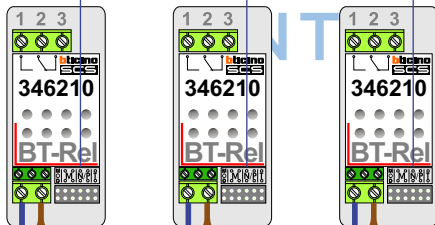

— = systeemkabel
Bij andere getwiste kabel 66% afstand!
Bij ongetwiste kabel max. 50 meter buiten-post naar videofoon.

BUS 2-DRAADS

Bij monteren/demonteren spanning eraf en voorkom defecten!

DEURSTATION S-160V

Max. 50 meter tot de KNOOP

Max. 50 meter tot de KNOOP

naar pagina 2

naar pagina 3

Max. 100 meter systeemkabel tot laatste videofoon

Max. 100 meter systeemkabel tot laatste videofoon

Max. 2 meter

VideoVerdelers

De anders moeten echt OP de klemmen doorgelust worden!

INTERCOM MADE EASY

stijger 1
stijger 2
stijger 3
stijger 4

stijger 9
stijger 8
stijger 7
stijger 6
stijger 5

N-waarde	Huisnummer	Switch ON		N-waarde	Huisnummer	Switch ON
1				42		
2				43		
3				44		
4				45		
5				46		
6				47		
7				48		
8				49		
9				50		
10				51		
11				52		
12				53		
13				54		
14				55		
15				56		
16				57		
17				58		
18				59		
19				60		
20				61		
21				62		
22				63		
23				64		
24				65		
25				66		
26				67		
27				68		
28				69		
29				70		
30				71		
31				72		
32				73		
33				74		
34				75		
35				76		
36				77		
37				78		
38				79		
39				80		
40				81		
41				82		