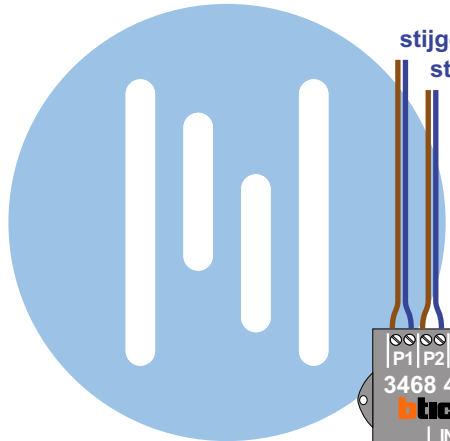

— = systeemkabel
Bij andere getwiste kabel 66% afstand!
Bij ongetwiste kabel max. 50 meter buiten-post naar videofoon.

BUS 2-DRAADS

Bij monteren/demonteren spanning eraf en voorkom defecten!

DEURSTATION S-160V

Max. 50 meter tot de KNOOP

Max. 50 meter tot de KNOOP

naar pagina 2

naar pagina 3

Max. 100 meter systeemkabel tot laatste videofoon

Max. 100 meter systeemkabel tot laatste videofoon

Max. 2 meter

VideoVerdelers

De anders moeten echt OP de klemmen doorgelust worden!

INTERCOM MADE EASY

stijger 1
stijger 2
stijger 3
stijger 4

stijger 9
stijger 8
stijger 7
stijger 6
stijger 5

N-waarde	Huisnummer	Switch ON		N-waarde	Huisnummer	Switch ON
1				42		
2				43		
3				44		
4				45		
5				46		
6				47		
7				48		
8				49		
9				50		
10				51		
11				52		
12				53		
13				54		
14				55		
15				56		
16				57		
17				58		
18				59		
19				60		
20				61		
21				62		
22				63		
23				64		
24				65		
25				66		
26				67		
27				68		
28				69		
29				70		
30				71		
31				72		
32				73		
33				74		
34				75		
35				76		
36				77		
37				78		
38				79		
39				80		
40				81		
41				82		