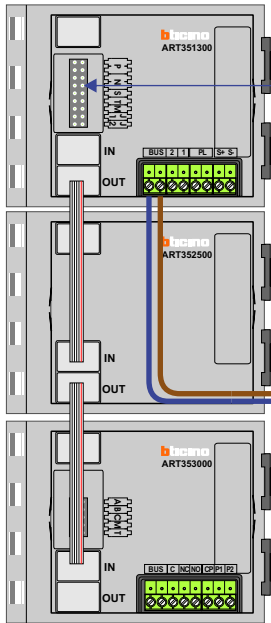

— = systeemkabel
Bij andere getwiste kabel 66% afstand!
Bij ongetwiste kabel max. 50 meter buiten-post naar videofoon.

BUS 2-DRAADS

Bij monteren/demonteren spanning eraf en voorkom defecten!

DEURSTATION S-160V

Max. 50 meter tot de KNOOP

Max. 50 meter tot de KNOOP

naar pagina 2

naar pagina 3

Max. 100 meter systeemkabel tot laatste videofoon

Max. 100 meter systeemkabel tot laatste videofoon

Max. 2 meter

VideoVerdelers

De anders moeten echt OP de klemmen doorgelust worden!

INTERCOM MADE EASY

stijger 1
stijger 2
stijger 3
stijger 4

stijger 9
stijger 8
stijger 7
stijger 6
stijger 5

N-waarde	Huisnummer	Switch ON		N-waarde	Huisnummer	Switch ON
1				42		
2				43		
3				44		
4				45		
5				46		
6				47		
7				48		
8				49		
9				50		
10				51		
11				52		
12				53		
13				54		
14				55		
15				56		
16				57		
17				58		
18				59		
19				60		
20				61		
21				62		
22				63		
23				64		
24				65		
25				66		
26				67		
27				68		
28				69		
29				70		
30				71		
31				72		
32				73		
33				74		
34				75		
35				76		
36				77		
37				78		
38				79		
39				80		
40				81		
41				82		