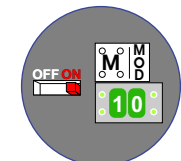

Max. 50 meter tot de KNOOP

Max. 50 meter tot de KNOOP

naar pagina 2

naar pagina 3

Max. 100 meter systeemkabel tot laatste videofoon

Max. 100 meter systeemkabel tot laatste videofoon

Max. 2 meter

VideoVerdelers

De anders moeten echt OP de klemmen doorgelust worden!

INTERCOM MADE EASY

stijger 1
stijger 2
stijger 3
stijger 4

stijger 9
stijger 8
stijger 7
stijger 6
stijger 5

N-waarde	Huisnummer	Switch ON		N-waarde	Huisnummer	Switch ON
1				42		
2				43		
3				44		
4				45		
5				46		
6				47		
7				48		
8				49		
9				50		
10				51		
11				52		
12				53		
13				54		
14				55		
15				56		
16				57		
17				58		
18				59		
19				60		
20				61		
21				62		
22				63		
23				64		
24				65		
25				66		
26				67		
27				68		
28				69		
29				70		
30				71		
31				72		
32				73		
33				74		
34				75		
35				76		
36				77		
37				78		
38				79		
39				80		
40				81		
41				82		