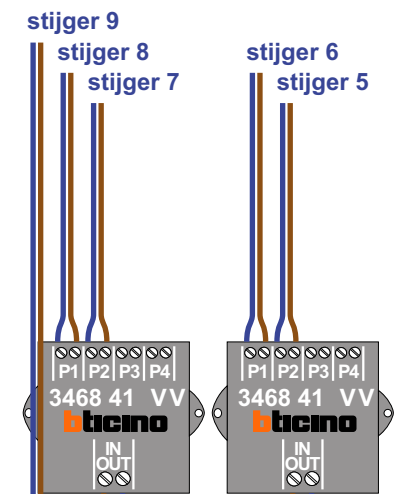

— = systeemkabel
Bij andere getwiste kabel 66% afstand!
Bij ongetwiste kabel max. 50 meter buiten-post naar videofoon.

BUS 2-DRAADS

Bij monteren/demonteren spanning eraf en voorkom defecten!

DEURSTATION S-160V

Max. 50 meter tot de KNOOP

Max. 50 meter tot de KNOOP

naar pagina 2

naar pagina 3

Max. 100 meter systeemkabel tot laatste videofoon

Max. 100 meter systeemkabel tot laatste videofoon

Max. 2 meter

VideoVerdelers

De anders moeten echt OP de klemmen doorgelust worden!

INTERCOM MADE EASY

stijger 1
stijger 2
stijger 3
stijger 4

stijger 9
stijger 8
stijger 7
stijger 6
stijger 5

N-waarde	Huisnummer	Switch ON		N-waarde	Huisnummer	Switch ON
1				42		
2				43		
3				44		
4				45		
5				46		
6				47		
7				48		
8				49		
9				50		
10				51		
11				52		
12				53		
13				54		
14				55		
15				56		
16				57		
17				58		
18				59		
19				60		
20				61		
21				62		
22				63		
23				64		
24				65		
25				66		
26				67		
27				68		
28				69		
29				70		
30				71		
31				72		
32				73		
33				74		
34				75		
35				76		
36				77		
37				78		
38				79		
39				80		
40				81		
41				82		