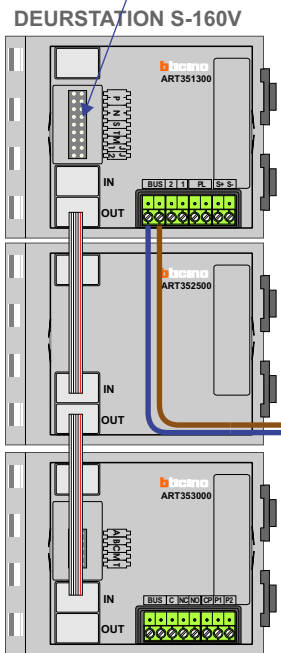

— = systeemkabel
Bij andere getwiste kabel 66% afstand!
Bij ongetwiste kabel max. 50 meter buiten-post naar videofoon.

BUS 2-DRAADS

Bij monteren/demonteren spanning eraf en voorkom defecten!

DEURSTATION S-160V

Max. 50 meter tot de KNOOP

Max. 50 meter tot de KNOOP

naar pagina 2

naar pagina 3

Max. 100 meter systeemkabel tot laatste videofoon

Max. 100 meter systeemkabel tot laatste videofoon

Max. 2 meter

VideoVerdelers

De anders moeten echt OP de klemmen doorgelust worden!

INTERCOM MADE EASY

stijger 1
stijger 2
stijger 3
stijger 4

stijger 9
stijger 8
stijger 7
stijger 6
stijger 5

N-waarde	Huisnummer	Switch ON		N-waarde	Huisnummer	Switch ON
1				42		
2				43		
3				44		
4				45		
5				46		
6				47		
7				48		
8				49		
9				50		
10				51		
11				52		
12				53		
13				54		
14				55		
15				56		
16				57		
17				58		
18				59		
19				60		
20				61		
21				62		
22				63		
23				64		
24				65		
25				66		
26				67		
27				68		
28				69		
29				70		
30				71		
31				72		
32				73		
33				74		
34				75		
35				76		
36				77		
37				78		
38				79		
39				80		
40				81		
41				82		