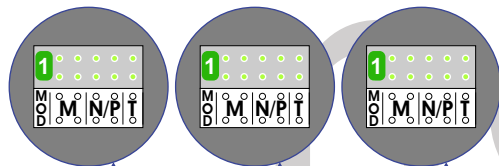

— = systeemkabel
Bij andere getwiste kabel 66% afstand!
Bij ongetwiste kabel max. 50 meter buiten-post naar videofoon.

BUS 2-DRAADS

Bij monteren/demonteren spanning eraf en voorkom defecten!

DEURSTATION S-160V

Max. 50 meter tot de KNOOP

Max. 50 meter tot de KNOOP

naar pagina 2

naar pagina 3

Max. 100 meter systeemkabel tot laatste videofoon

Max. 100 meter systeemkabel tot laatste videofoon

Max. 2 meter

VideoVerdelers

De anders moeten echt OP de klemmen doorgelust worden!

INTERCOM MADE EASY

stijger 1
stijger 2
stijger 3
stijger 4

stijger 9
stijger 8
stijger 7
stijger 6
stijger 5

N-waarde	Huisnummer	Switch ON		N-waarde	Huisnummer	Switch ON
1				42		
2				43		
3				44		
4				45		
5				46		
6				47		
7				48		
8				49		
9				50		
10				51		
11				52		
12				53		
13				54		
14				55		
15				56		
16				57		
17				58		
18				59		
19				60		
20				61		
21				62		
22				63		
23				64		
24				65		
25				66		
26				67		
27				68		
28				69		
29				70		
30				71		
31				72		
32				73		
33				74		
34				75		
35				76		
36				77		
37				78		
38				79		
39				80		
40				81		
41				82		