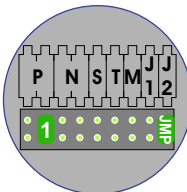

— = systeemkabel
Bij andere getwiste kabel 66% afstand!
Bij ongetwiste kabel max. 50 meter buiten-post naar videofoon.

BUS 2-DRAADS

Bij monteren/demonteren spanning eraf en voorkom defecten!