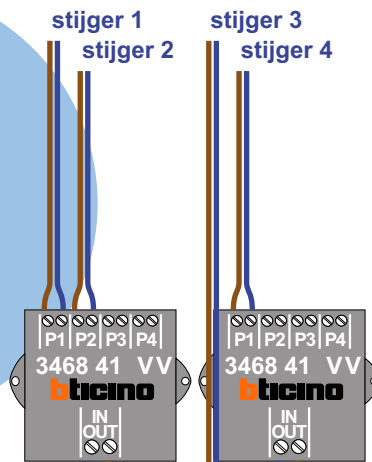

— = systeemkabel
Bij andere getwiste kabel 66% afstand!
Bij ongetwiste kabel max. 50 meter buiten-post naar videofoon.

BUS 2-DRAADS

Bij monteren/demonteren spanning eraf en voorkom defecten!

DEURSTATION S-160V

Max. 50 meter tot de KNOOP

Max. 50 meter tot de KNOOP

naar pagina 2

naar pagina 3

Max. 100 meter systeemkabel tot laatste videofoon

Max. 100 meter systeemkabel tot laatste videofoon

Max. 2 meter

VideoVerdelers

De anders moeten echt OP de klemmen doorgelust worden!

INTERCOM MADE EASY

stijger 1
stijger 2
stijger 3
stijger 4

stijger 9
stijger 8
stijger 7
stijger 6
stijger 5

N-waarde	Huisnummer	Switch ON		N-waarde	Huisnummer	Switch ON
1				42		
2				43		
3				44		
4				45		
5				46		
6				47		
7				48		
8				49		
9				50		
10				51		
11				52		
12				53		
13				54		
14				55		
15				56		
16				57		
17				58		
18				59		
19				60		
20				61		
21				62		
22				63		
23				64		
24				65		
25				66		
26				67		
27				68		
28				69		
29				70		
30				71		
31				72		
32				73		
33				74		
34				75		
35				76		
36				77		
37				78		
38				79		
39				80		
40				81		
41				82		