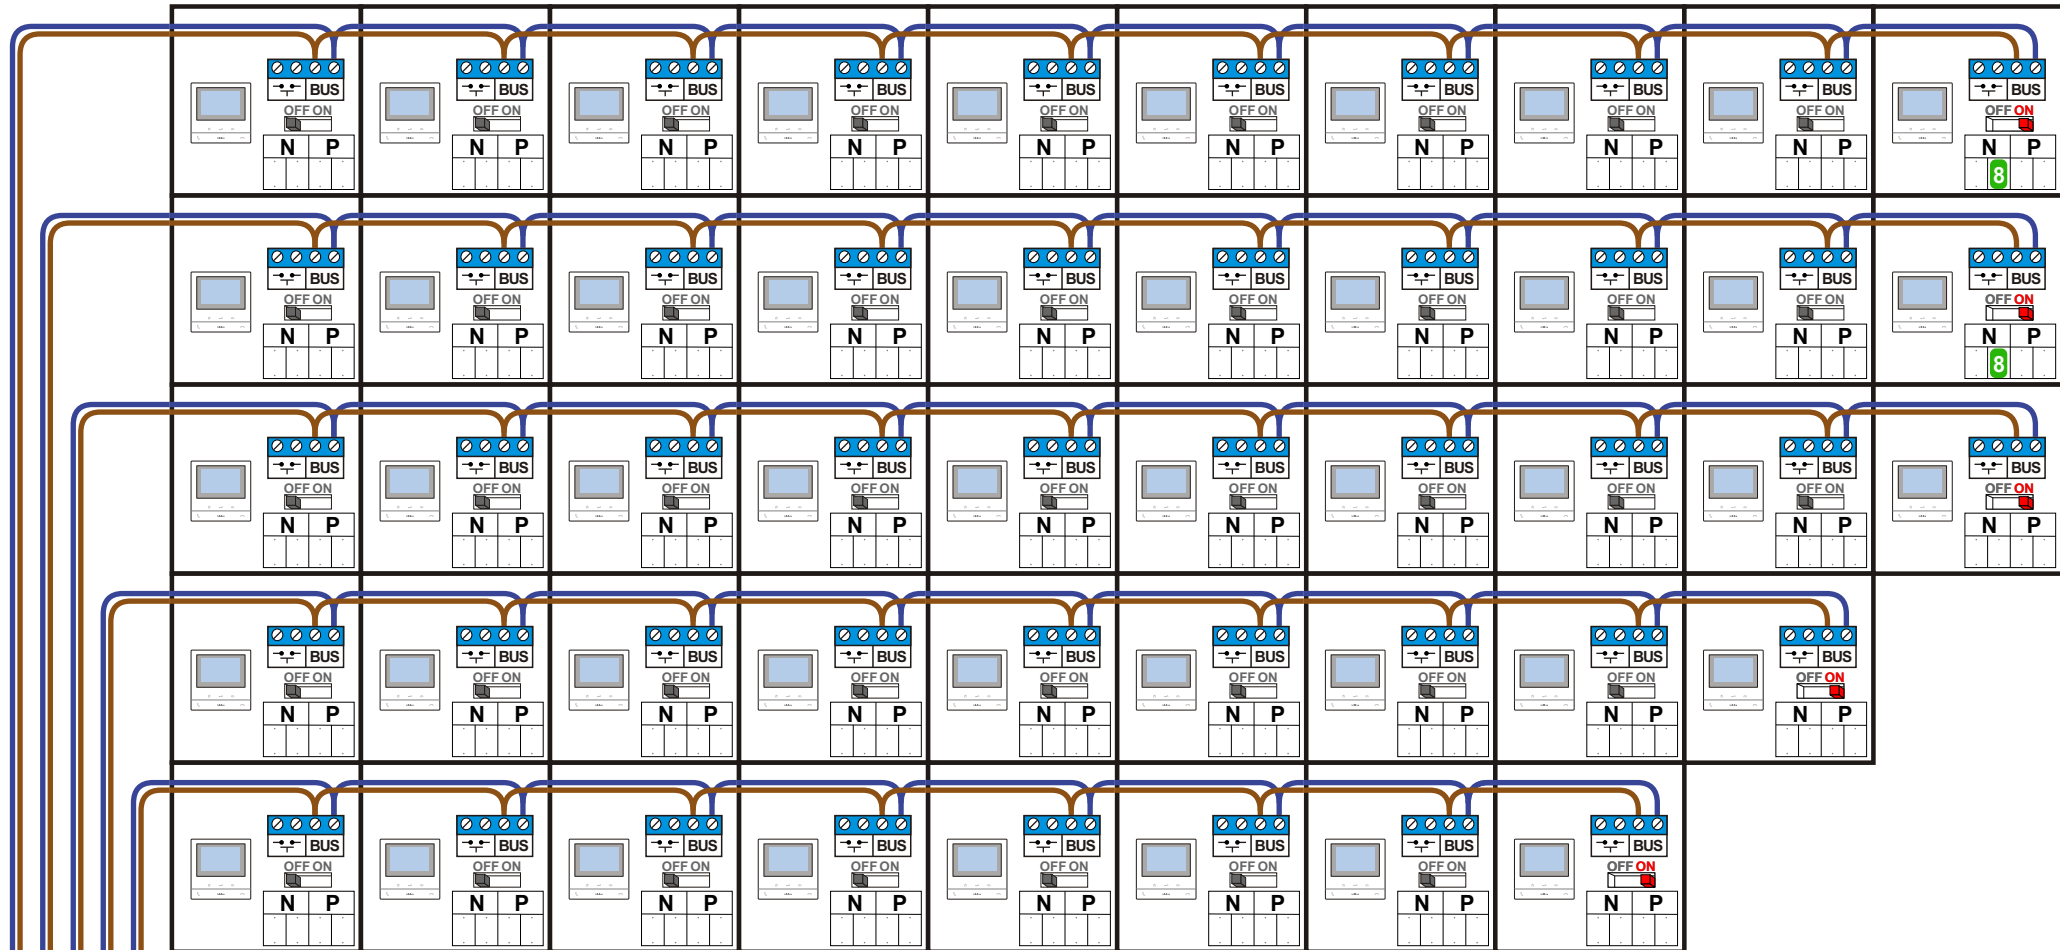

— = systeemkabel
Bij andere getwiste kabel 66% afstand!
Bij ongetwiste kabel max. 50 meter buiten-post naar videofoon.

BUS 2-DRAADS

Bij monteren/demonteren spanning eraf en voorkom defecten!

DEURSTATION S-160V

Max. 50 meter tot de KNOOP

Max. 50 meter tot de KNOOP

naar pagina 2

naar pagina 3

Max. 100 meter systeemkabel tot laatste videofoon

Max. 100 meter systeemkabel tot laatste videofoon

Max. 2 meter

VideoVerdelers

De anders moeten echt OP de klemmen doorgelust worden!

INTERCOM MADE EASY

stijger 1
stijger 2
stijger 3
stijger 4

stijger 9
stijger 8
stijger 7
stijger 6
stijger 5

N-waarde	Huisnummer	Switch ON		N-waarde	Huisnummer	Switch ON
1				42		
2				43		
3				44		
4				45		
5				46		
6				47		
7				48		
8				49		
9				50		
10				51		
11				52		
12				53		
13				54		
14				55		
15				56		
16				57		
17				58		
18				59		
19				60		
20				61		
21				62		
22				63		
23				64		
24				65		
25				66		
26				67		
27				68		
28				69		
29				70		
30				71		
31				72		
32				73		
33				74		
34				75		
35				76		
36				77		
37				78		
38				79		
39				80		
40				81		
41				82		