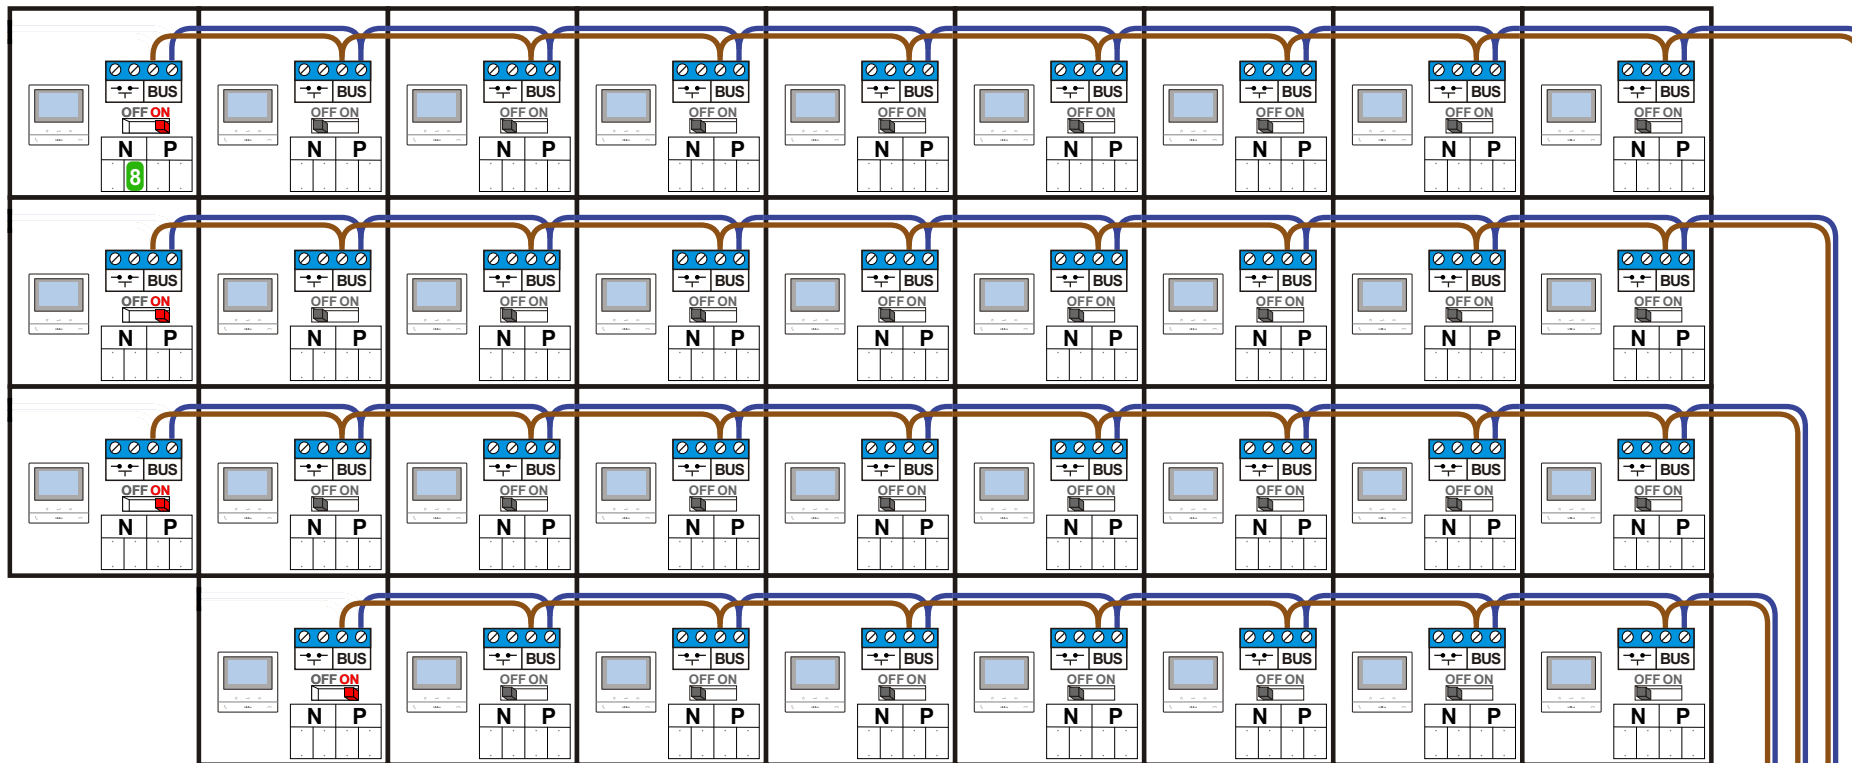

— = systeemkabel
Bij andere getwiste kabel 66% afstand!
Bij ongetwiste kabel max. 50 meter buiten-post naar videofoon.

BUS 2-DRAADS

Bij monteren/demonteren spanning eraf en voorkom defecten!

DEURSTATION S-160V

Max. 50 meter tot de KNOOP

Max. 50 meter tot de KNOOP

naar pagina 2

naar pagina 3

Max. 100 meter systeemkabel tot laatste videofoon

Max. 100 meter systeemkabel tot laatste videofoon

Max. 2 meter

VideoVerdelers

De anders moeten echt OP de klemmen doorgelust worden!

INTERCOM MADE EASY

stijger 1
stijger 2
stijger 3
stijger 4

stijger 9
stijger 8
stijger 7
stijger 6
stijger 5

N-waarde	Huisnummer	Switch ON		N-waarde	Huisnummer	Switch ON
1				42		
2				43		
3				44		
4				45		
5				46		
6				47		
7				48		
8				49		
9				50		
10				51		
11				52		
12				53		
13				54		
14				55		
15				56		
16				57		
17				58		
18				59		
19				60		
20				61		
21				62		
22				63		
23				64		
24				65		
25				66		
26				67		
27				68		
28				69		
29				70		
30				71		
31				72		
32				73		
33				74		
34				75		
35				76		
36				77		
37				78		
38				79		
39				80		
40				81		
41				82		