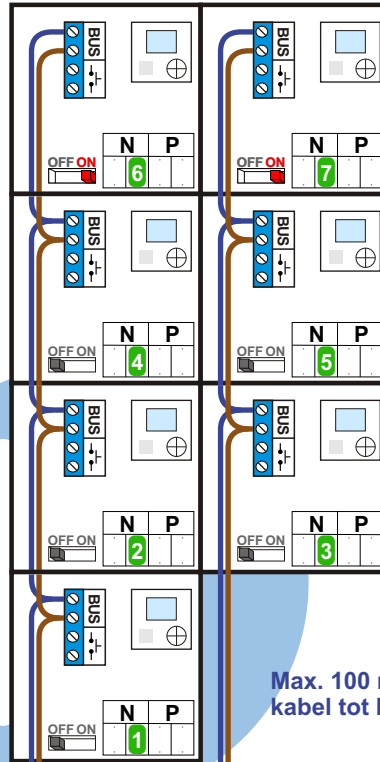

— = systeemkabel
 Bij andere getwiste kabel 66% afstand!
 Bij ongetwiste kabel max. 50 meter buitenpost naar videofoon.
 UTP op aanvraag.

M-40

De aders moeten echt **OP** de connector doorgelust worden!

Max. 100 meter systeemkabel tot laatste videofoon

nelec
INTERCOM MADE EASY