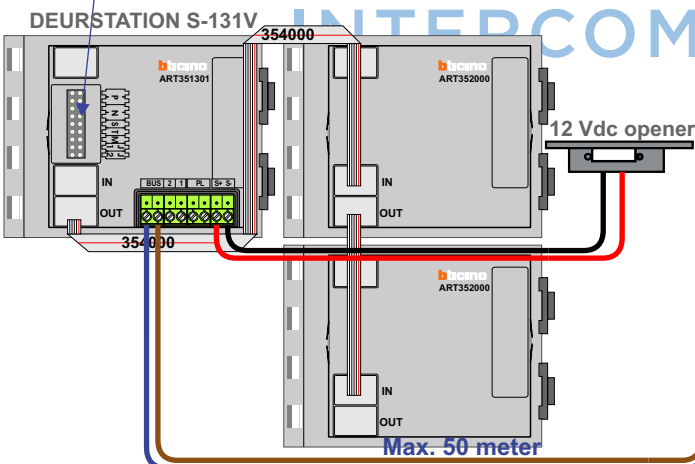

— = systeemkabel
 Bij andere getwiste kabel 66% afstand!
 Bij ongetwiste kabel max. 50 meter buitenpost naar videofoon.
 UTP op aanvraag.

M-40

De aders moeten echt **OP** de connector doorgelust worden!

Max. 100 meter systeemkabel tot laatste videofoon

nelec
INTERCOM MADE EASY