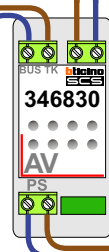

Max. 100 meter systeemkabel tot laatste videofoon

nelec
INTERCOM MADE EASY