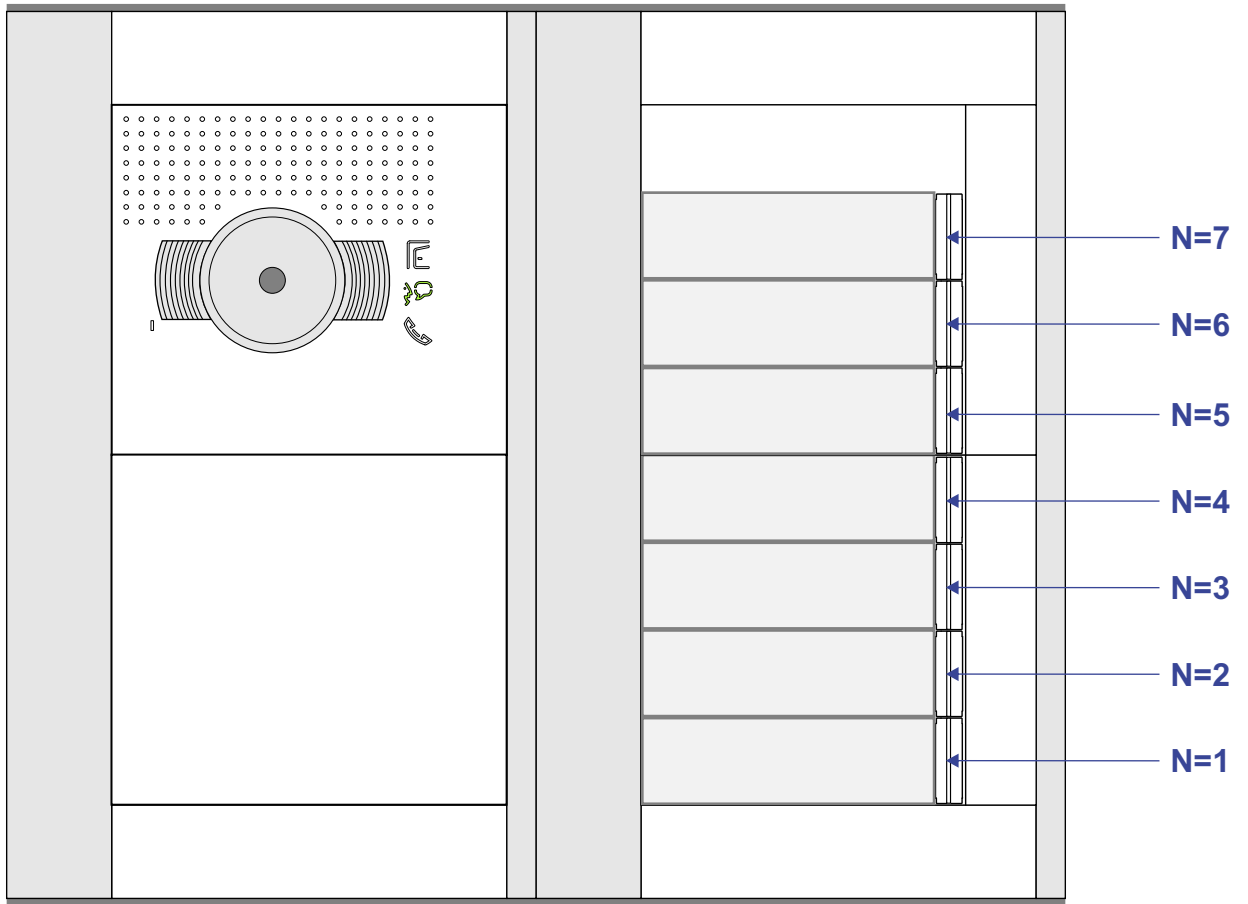

— = systeemkabel
 Bij andere getwiste kabel 66% afstand!
 Bij ongetwiste kabel max. 50 meter buitenpost naar videofoon.
 UTP op aanvraag.

M-40

De aders moeten echt **OP** de connector doorgelust worden!

Max. 100 meter systeemkabel tot laatste videofoon

nelec
INTERCOM MADE EASY