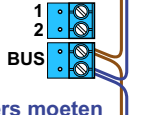

 = systeemkabel

Bij andere getwiste kabel 66% afstand!
Bij ongetwiste kabel max. 50 meter buitenpost naar videofoon.
UTP op aanvraag.

M-20/M-43

De aders moeten echt **OP** de connector doorgelust worden!