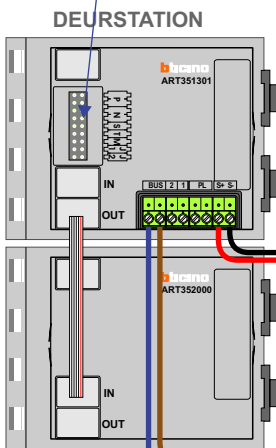

— = systeemkabel
 Bij andere getwiste kabel 66% afstand!
 Bij ongetwiste kabel max. 50 meter buitenpost naar videofoon.
 UTP op aanvraag.

M-40

 De aders moeten echt **OP** de connector doorgelust worden!

opener
12 Vdc

nelec
INTERCOM MADE EASY

Max. 100 meter systeemkabel tot laatste videofoon

Max. 50 meter

Max. 2 meter

nelec
INTERCOM MADE EASY