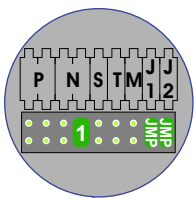

— = systeemkabel
 Bij andere getwiste kabel 66% afstand!
 Bij ongetwiste kabel max. 50 meter buitenpost naar videofoon.
 UTP op aanvraag.

M-40

 De aders moeten echt **OP** de connector doorgelust worden!

opener
12 Vdc

nelec
INTERCOM MADE EASY

Max. 100 meter systeemkabel tot laatste videofoon

Max. 50 meter

Max. 2 meter

nelec
INTERCOM MADE EASY