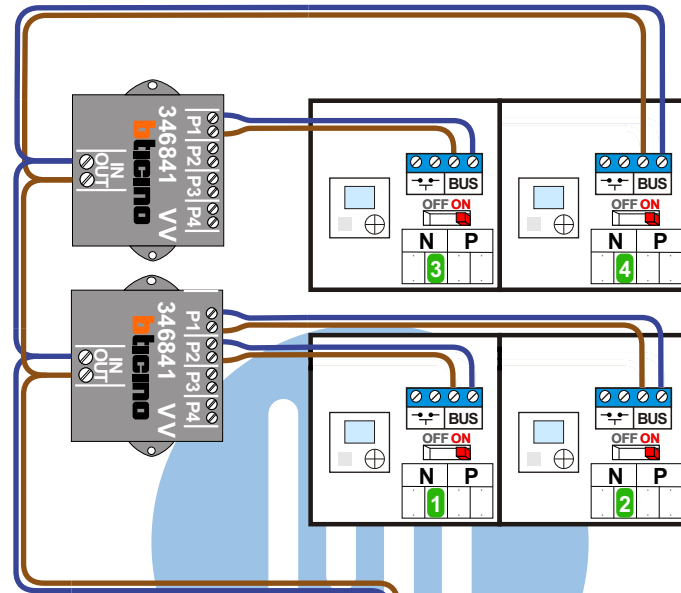

— = systeemkabel
 Bij andere getwiste kabel 66% afstand!
 Bij ongetwiste kabel max. 50 meter buitenpost naar videofoon.
 UTP op aanvraag.

M-40

 De aders moeten echt **OP** de connector doorgelust worden!

opener
12 Vdc

nelec
INTERCOM MADE EASY

Max. 100 meter systeemkabel tot laatste videofoon

Max. 50 meter

Max. 2 meter

nelec
INTERCOM MADE EASY