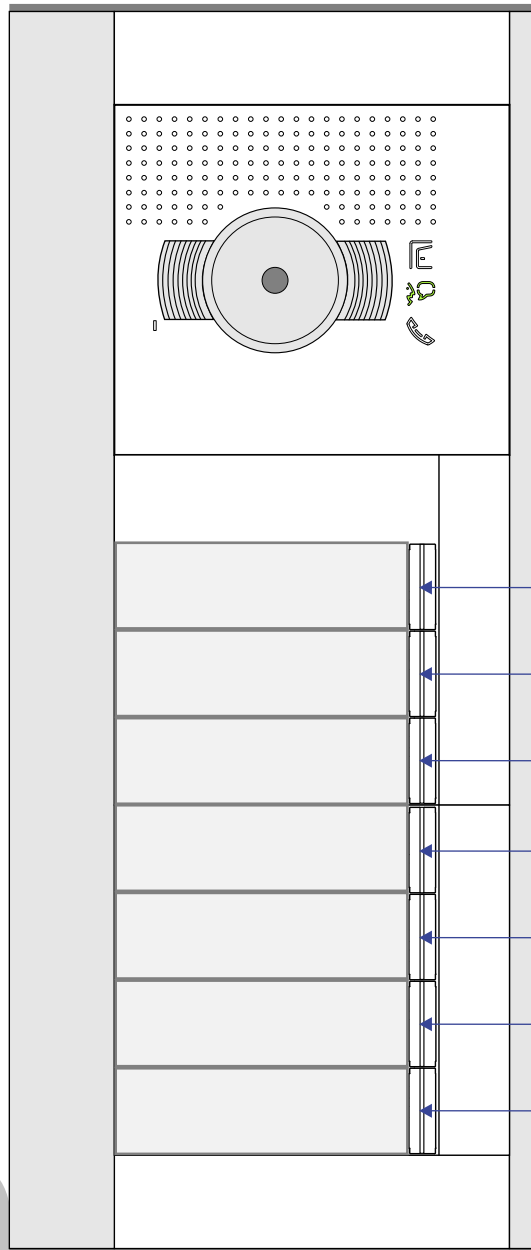

— = systeemkabel
 Bij andere getwiste kabel 66% afstand!
 Bij ongetwiste kabel max. 50 meter buitenpost naar videofoon.
 UTP op aanvraag.

M-40

 De anders moeten echt **OP** de connector doorgelust worden!