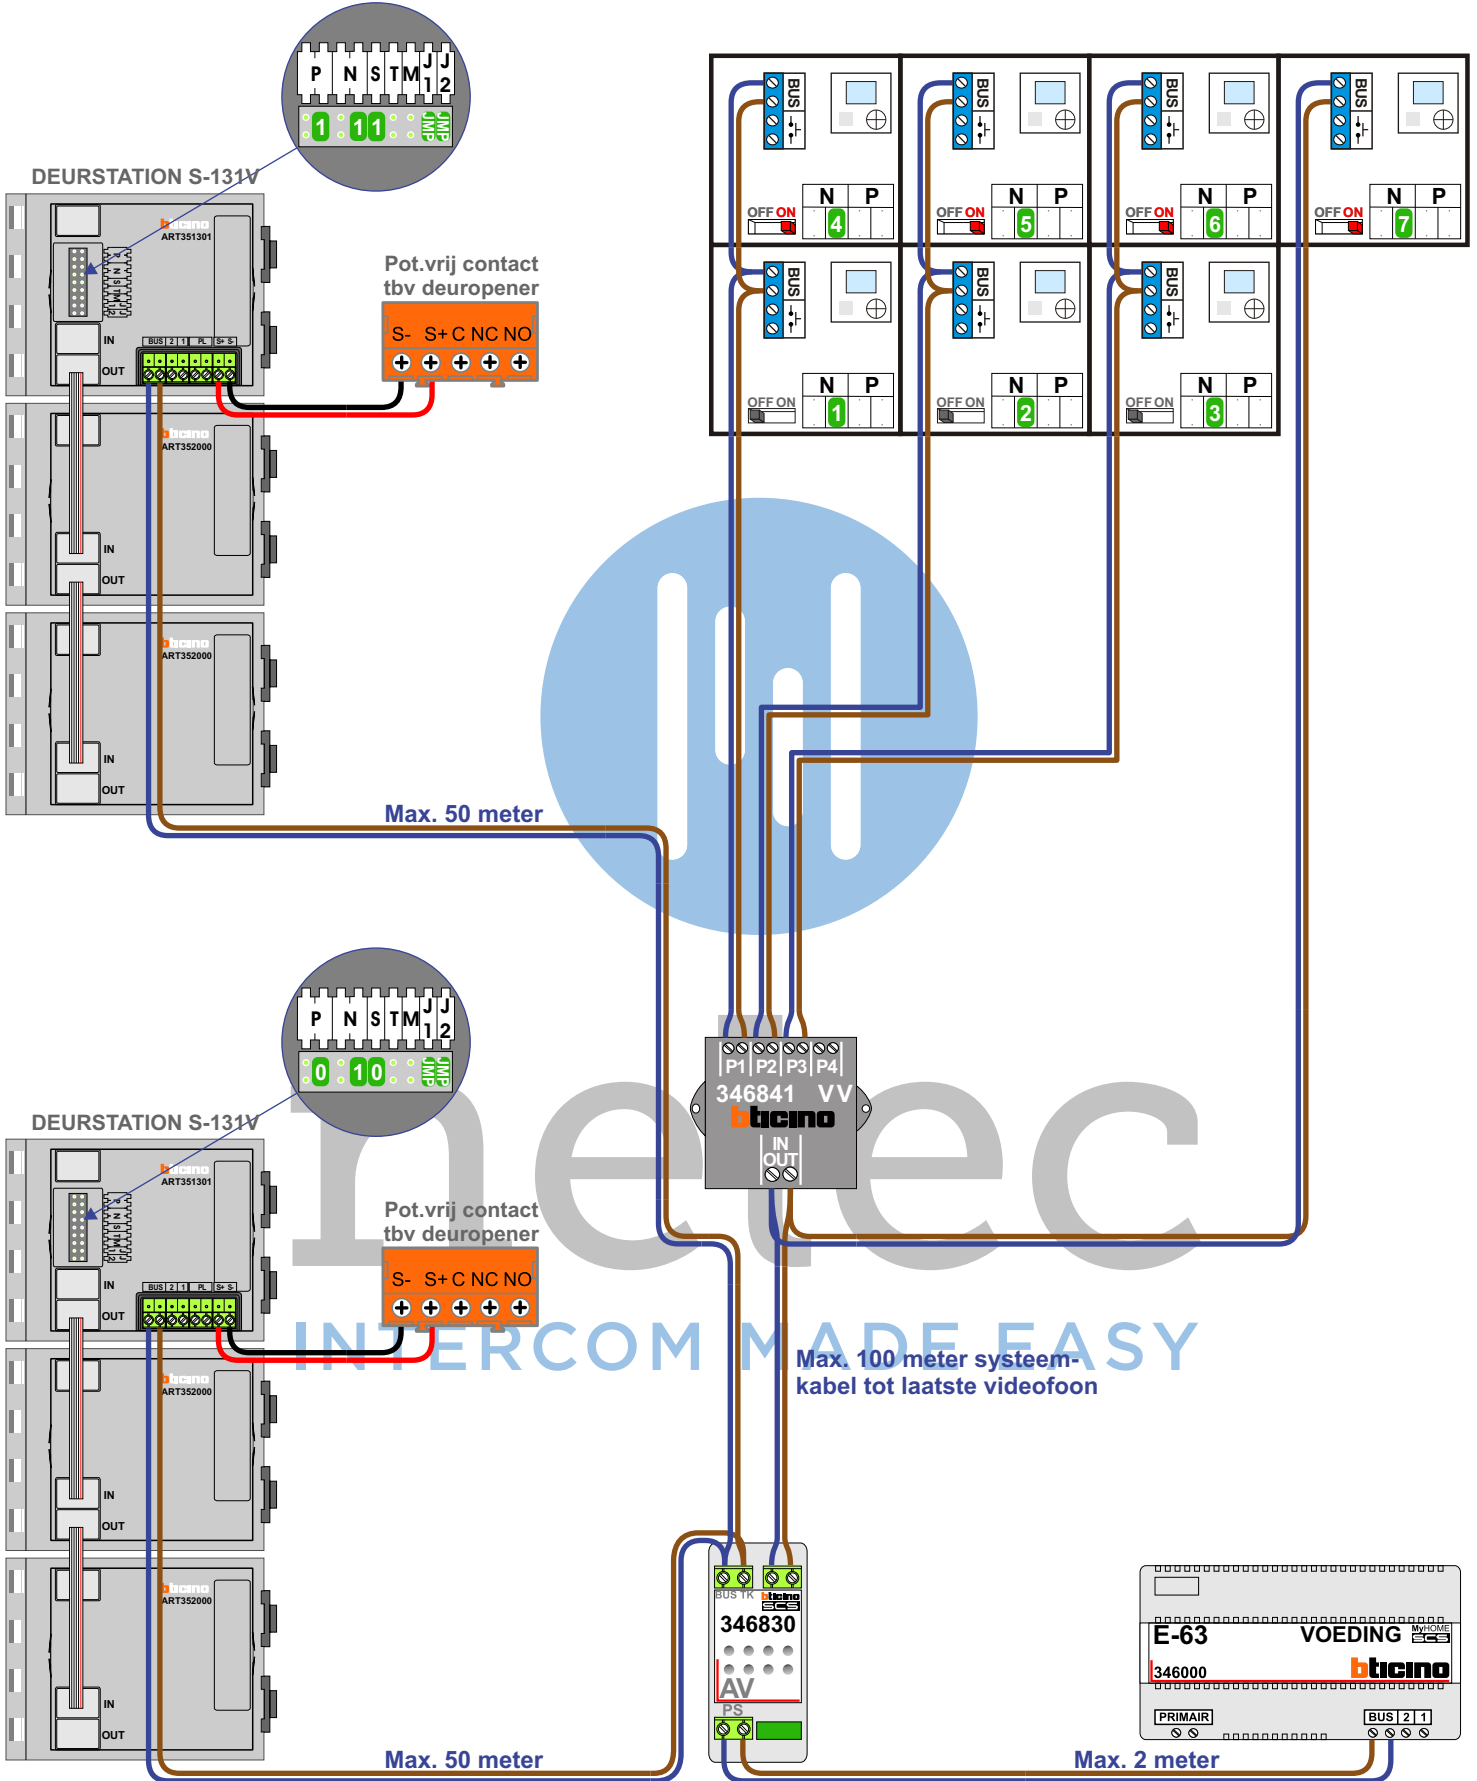

— = systeemkabel
 Bij andere getwiste kabel 66% afstand!
 Bij ongetwiste kabel max. 50 meter buitenpost naar videofoon.
 UTP op aanvraag.

M-40

 De anders moeten echt **OP** de connector doorgelust worden!

nelec
INTERCOM MADE EASY