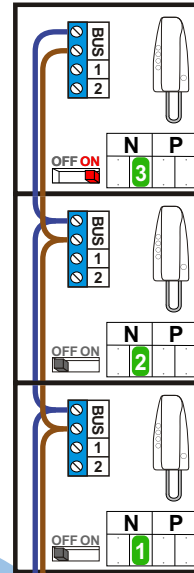

**— = systeemkabel**  
 Bij kabel 2 x 1 mm<sup>2</sup>:  
 180% afstand!  
 Bij kabel 2 x 0,28 mm<sup>2</sup>:  
 60% afstand!  
 UTP op aanvraag.

Bij installaties zonder beeld maakt het niet uit hoe je de bus aansluit. De telefoons hoeven niet in serie en eindweerstand zijn niet nodig.

Max. 320 meter  
 systeemkabel  
 tot laatste  
 deurtelefoon

Max. 290 meter