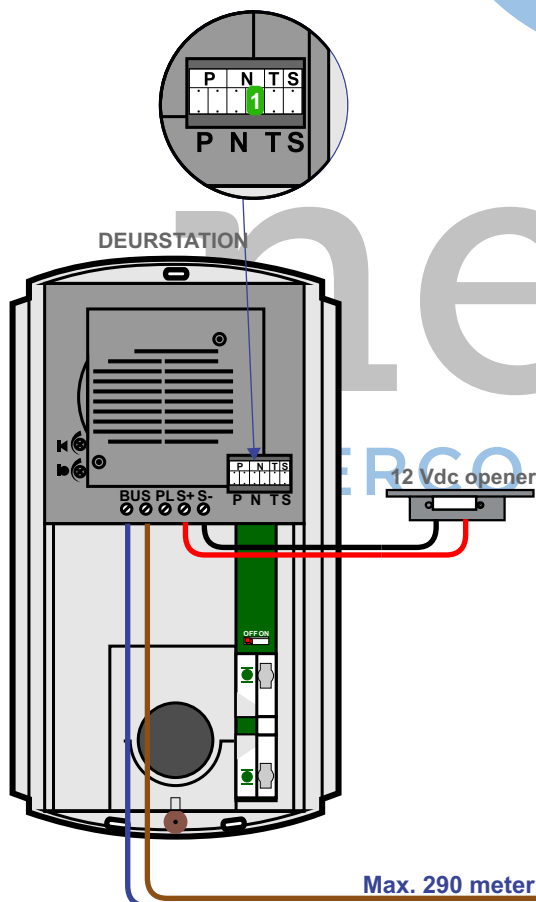

**— = systeemkabel**  
 Bij kabel 2 x 1 mm<sup>2</sup>:  
 180% afstand!  
 Bij kabel 2 x 0,28 mm<sup>2</sup>:  
 60% afstand!  
 UTP op aanvraag.

Bij installaties zonder beeld maakt het niet uit hoe je de bus aansluit. De telefoons hoeven niet in serie en eindweerstand zijn niet nodig.

Max. 320 meter  
 systeemkabel  
 tot laatste  
 deurtelefoon

Max. 290 meter