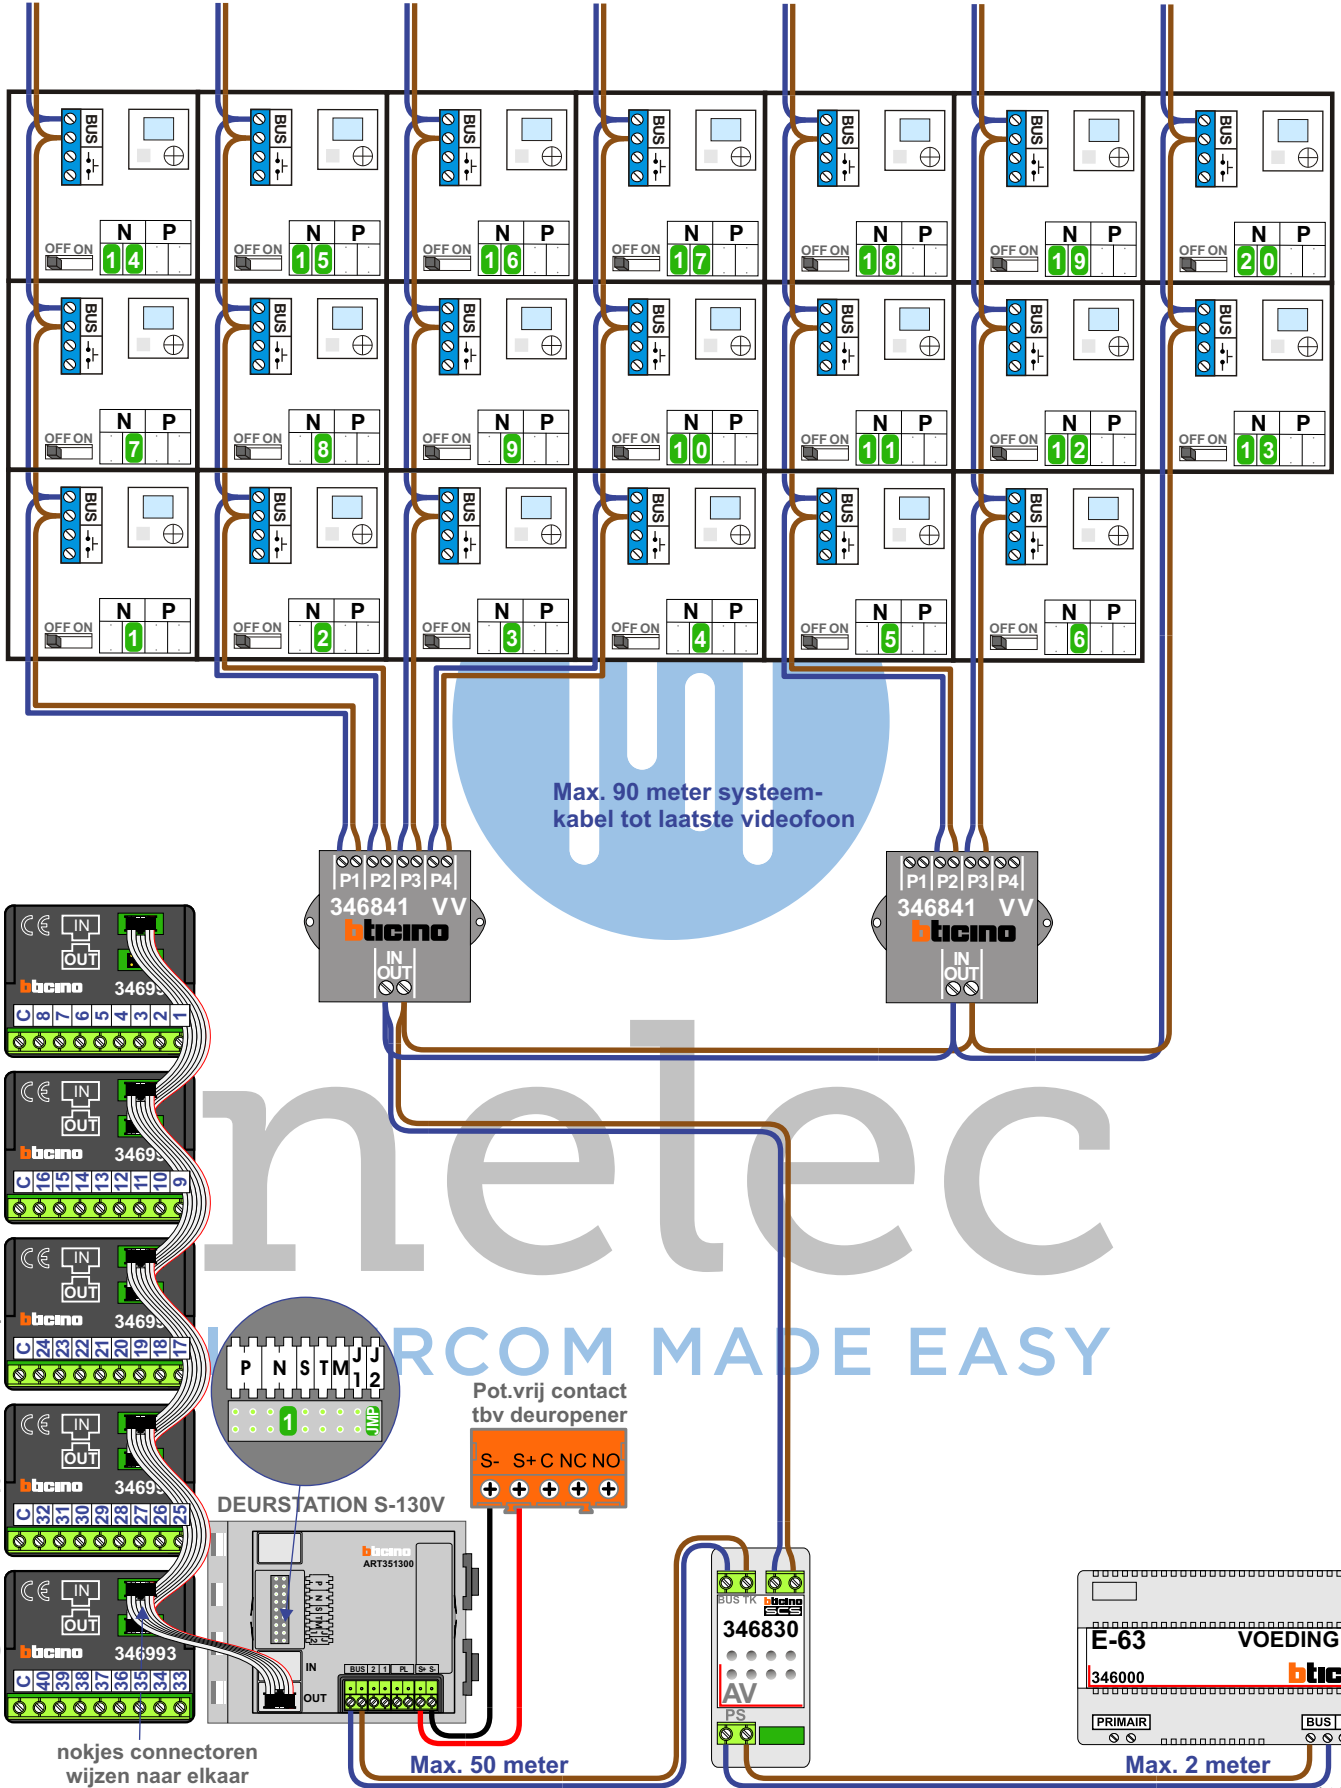

— = systeemkabel
 Bij andere getwiste kabel 66% afstand!
 Bij ongetwiste kabel max. 50 meter buitenpost naar videofoon.
 UTP op aanvraag.

Naar pagina 2

M-40
 1
 2
 BUS
 De anders moeten echt OP de connector doorgelust worden!

van pagina 1

nelec
INTERCOM MADE EASY

N-waarde	Huisnummer	Toevoeging
1	4	A
2	4	B
3	4	C
4	4	D
5	4	E
6	4	F
7	6	A
8	6	B
9	6	C
10	6	D
11	6	E
12	6	F
13	6	G
14	8	A
15	8	B
16	8	C
17	8	D
18	8	E
19	8	F
20	8	G
21	10	A
22	10	B
23	10	C
24	10	D
25	10	E
26	10	F
27	10	G
28	12	A
29	12	B
30	12	C
31	12	D
32	12	E
33	12	F
34	12	G
35	14	A
36	14	B
37	14	C

nelec
 INTERCOM MADE EASY