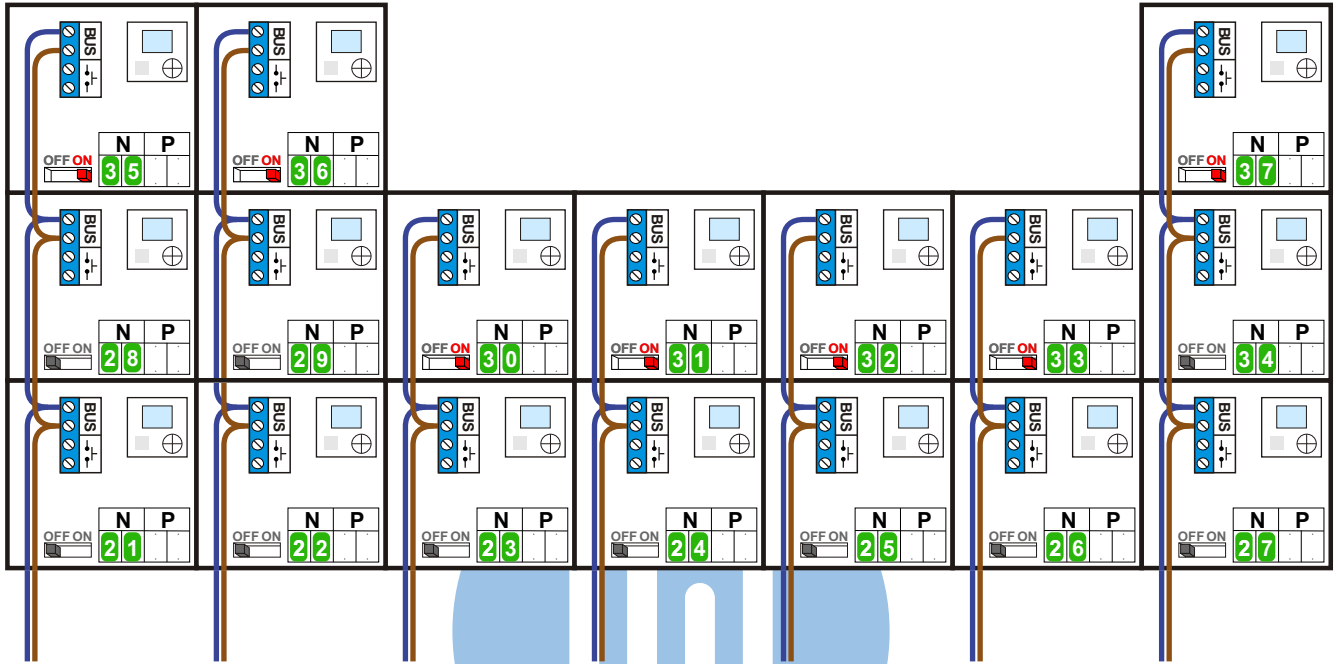

— = systeemkabel
 Bij andere getwiste kabel 66% afstand!
 Bij ongetwiste kabel max. 50 meter buitenpost naar videofoon.
 UTP op aanvraag.

Naar pagina 2

M-40
 1
 2
 BUS
 De anders moeten echt OP de connector doorgelust worden!

van pagina 1

nelec
INTERCOM MADE EASY

N-waarde	Huisnummer	Toevoeging
1	4	A
2	4	B
3	4	C
4	4	D
5	4	E
6	4	F
7	6	A
8	6	B
9	6	C
10	6	D
11	6	E
12	6	F
13	6	G
14	8	A
15	8	B
16	8	C
17	8	D
18	8	E
19	8	F
20	8	G
21	10	A
22	10	B
23	10	C
24	10	D
25	10	E
26	10	F
27	10	G
28	12	A
29	12	B
30	12	C
31	12	D
32	12	E
33	12	F
34	12	G
35	14	A
36	14	B
37	14	C