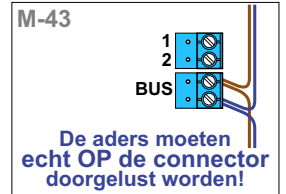

— = systeemkabel
 Bij andere getwiste kabel 66% afstand!
 Bij ongetwiste kabel max. 50 meter buitenpost naar videofoon.
 UTP op aanvraag.

Naar pagina 2

M-40
 1
 2
 BUS
 De anders moeten echt OP de connector doorgelust worden!

van pagina 1

nelec
INTERCOM MADE EASY

N-waarde	Huisnummer	Toevoeging
1	4	A
2	4	B
3	4	C
4	4	D
5	4	E
6	4	F
7	6	A
8	6	B
9	6	C
10	6	D
11	6	E
12	6	F
13	6	G
14	8	A
15	8	B
16	8	C
17	8	D
18	8	E
19	8	F
20	8	G
21	10	A
22	10	B
23	10	C
24	10	D
25	10	E
26	10	F
27	10	G
28	12	A
29	12	B
30	12	C
31	12	D
32	12	E
33	12	F
34	12	G
35	14	A
36	14	B
37	14	C