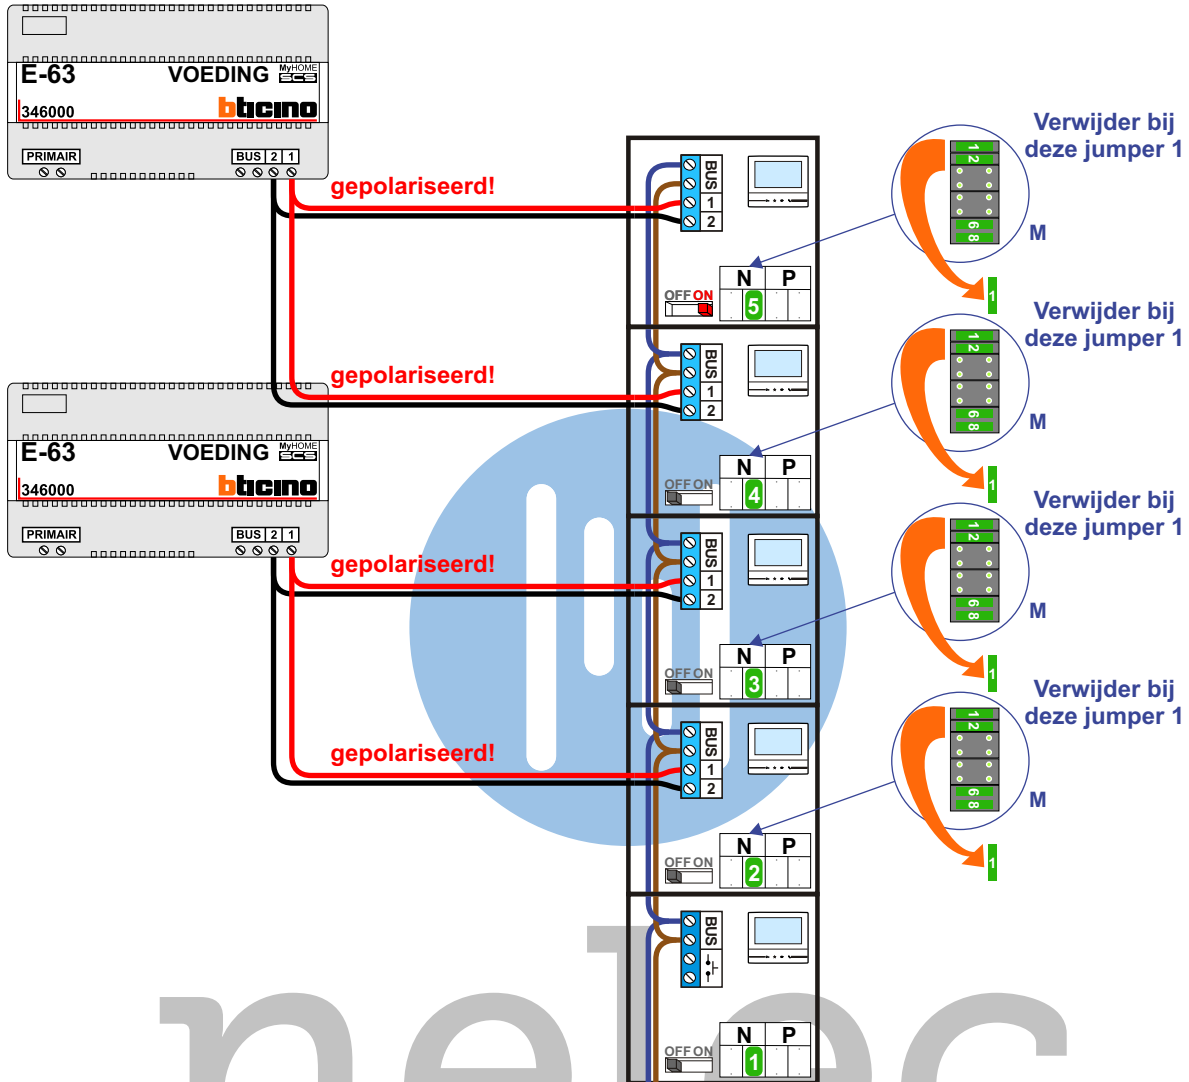

— = systeemkabel
 Bij andere getwiste kabel 66% afstand!
 Bij ongetwiste kabel max. 50 meter buitenpost naar videofoon.
 UTP op aanvraag.

M-70

 De anders moeten echt **OP** de connector doorgelust worden!

nelec
 INTERCOM MADE EASY

Max. 100 meter systeemkabel tot laatste videofoon

Max. 50 meter

Max. 2 meter

nelec
INTERCOM MADE EASY