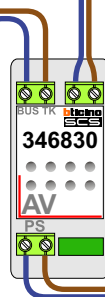

— = systeemkabel
 Bij andere getwiste kabel 66% afstand!
 Bij ongetwiste kabel max. 50 meter buitenpost naar videofoon.
 UTP op aanvraag.

M-70

 De anders moeten echt **OP** de connector doorgelust worden!

nelec
 INTERCOM MADE EASY

Max. 100 meter systeemkabel tot laatste videofoon

Max. 50 meter

Max. 2 meter

nelec
INTERCOM MADE EASY