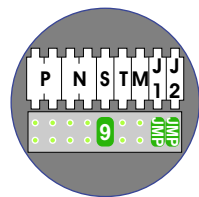

— = systeemkabel
 Bij andere getwiste kabel 66% afstand!
 Bij ongetwiste kabel max. 50 meter buitenpost naar videofoon.
 UTP op aanvraag.

M-70

 De anders moeten echt **OP** de connector doorgelust worden!

nelec
 INTERCOM MADE EASY

Max. 100 meter systeemkabel tot laatste videofoon

Max. 50 meter

Max. 2 meter

nelec
INTERCOM MADE EASY