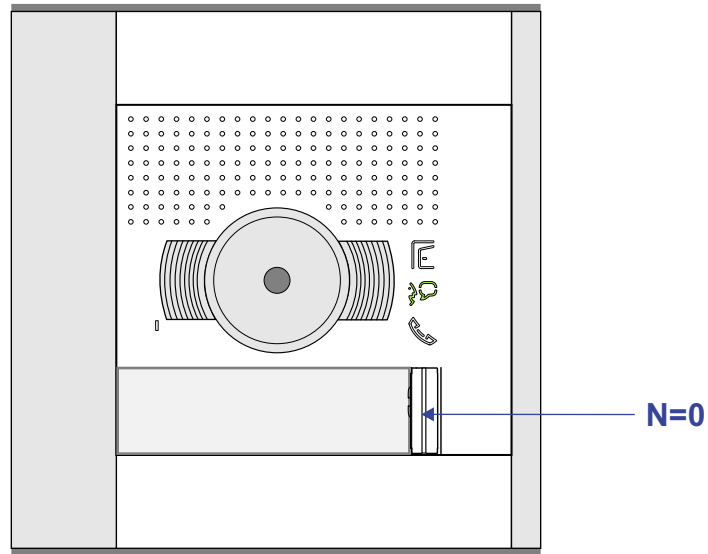

— = systeemkabel
 Bij andere getwiste kabel 66% afstand!
 Bij ongetwiste kabel max. 50 meter buitenpost naar videofoon.
 UTP op aanvraag.

M-70

 De anders moeten echt **OP** de connector doorgelust worden!

nelec
 INTERCOM MADE EASY

Max. 100 meter systeemkabel tot laatste videofoon

Max. 50 meter

Max. 2 meter

nelec
INTERCOM MADE EASY