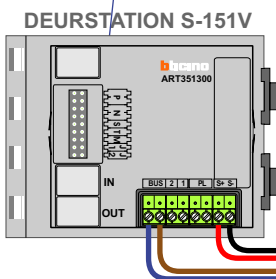

— = systeemkabel
 Bij andere getwiste kabel 66% afstand!
 Bij ongetwiste kabel max. 50 meter buitenpost naar videofoon.
 UTP op aanvraag.

M-70

 De anders moeten echt **OP** de connector doorgelust worden!

nelec
 INTERCOM MADE EASY

Max. 100 meter systeemkabel tot laatste videofoon

Max. 50 meter

Max. 2 meter

nelec
INTERCOM MADE EASY