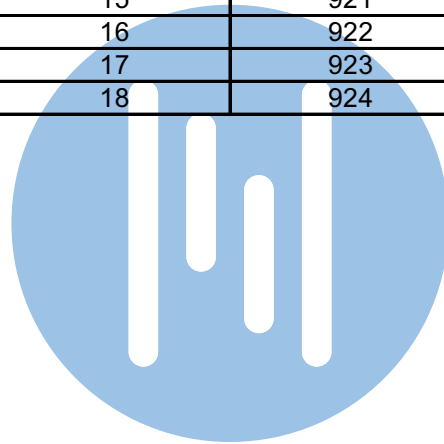

Max. 100 meter systeemkabel tot laatste videofoon

DEURSTATION S-40V

Max. 50 meter

Max. 2 meter

nelec
INTERCOM MADE EASY

| N-waarde | Huisnummers |
|----------|-------------|
| 1 | 907 |
| 2 | 908 |
| 3 | 909 |
| 4 | 910 |
| 5 | 911 |
| 6 | 912 |
| 7 | 913 |
| 8 | 914 |
| 9 | 915 |
| 10 | 916 |
| 11 | 917 |
| 12 | 918 |
| 13 | 919 |
| 14 | 920 |
| 15 | 921 |
| 16 | 922 |
| 17 | 923 |
| 18 | 924 |