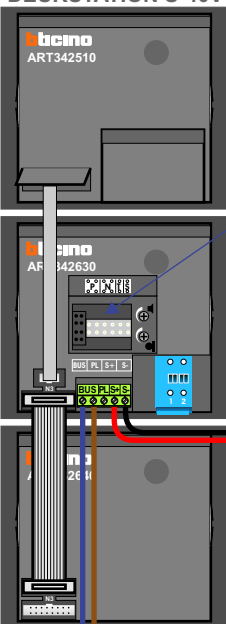

 = systeemkabel
Bij andere getwiste kabel 66% afstand!
Bij ongetwiste kabel max. 50 meter buitenpost naar videofoon.
UTP op aanvraag.

De aders van de bus moeten echt op de connector doorgeplust worden!

Max. 100 meter systeemkabel tot laatste videofoon

DEURSTATION S-40V

Max. 50 meter

Max. 2 meter

nelec
INTERCOM MADE EASY

| N-waarde | Huisnummers |
|----------|-------------|
| 1 | 907 |
| 2 | 908 |
| 3 | 909 |
| 4 | 910 |
| 5 | 911 |
| 6 | 912 |
| 7 | 913 |
| 8 | 914 |
| 9 | 915 |
| 10 | 916 |
| 11 | 917 |
| 12 | 918 |
| 13 | 919 |
| 14 | 920 |
| 15 | 921 |
| 16 | 922 |
| 17 | 923 |
| 18 | 924 |