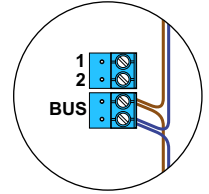

 = systeemkabel
Bij andere getwiste kabel 66% afstand!
Bij ongetwiste kabel max. 50 meter buitenpost naar videofoon.
UTP op aanvraag.

De aders van de bus moeten echt op de connector doorgeplust worden!

Max. 100 meter systeemkabel tot laatste videofoon

DEURSTATION S-40V

Max. 50 meter

Max. 2 meter

nelec
INTERCOM MADE EASY

| N-waarde | Huisnummers |
|----------|-------------|
| 1 | 907 |
| 2 | 908 |
| 3 | 909 |
| 4 | 910 |
| 5 | 911 |
| 6 | 912 |
| 7 | 913 |
| 8 | 914 |
| 9 | 915 |
| 10 | 916 |
| 11 | 917 |
| 12 | 918 |
| 13 | 919 |
| 14 | 920 |
| 15 | 921 |
| 16 | 922 |
| 17 | 923 |
| 18 | 924 |