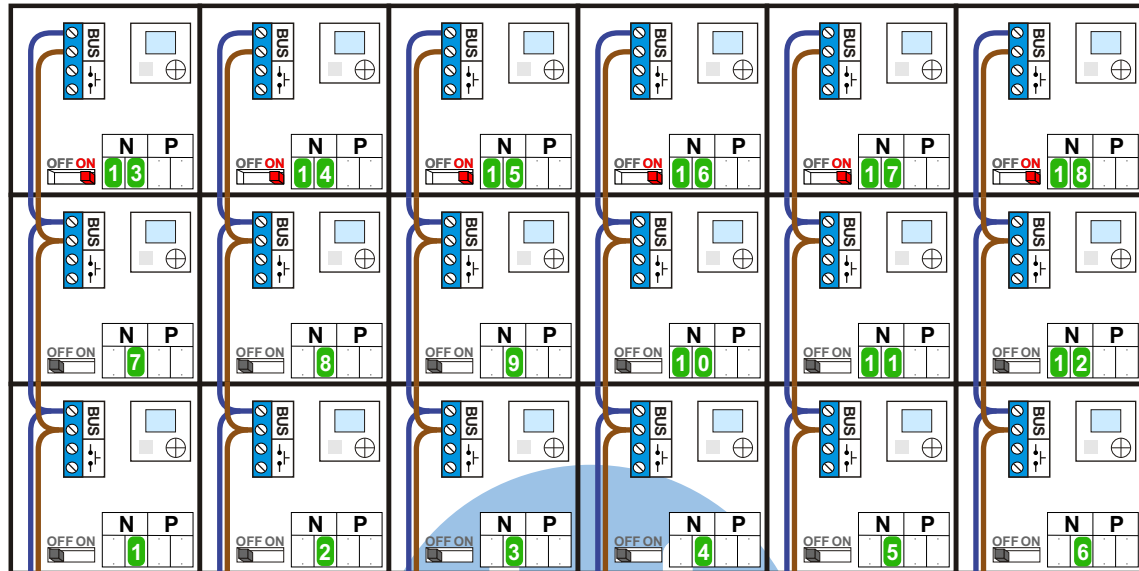

 = systeemkabel
Bij andere getwiste kabel 66% afstand!
Bij ongetwiste kabel max. 50 meter buitenpost naar videofoon.
UTP op aanvraag.

De aders van de bus moeten echt op de connector doorgeplust worden!

Max. 100 meter systeemkabel tot laatste videofoon

DEURSTATION S-40V

Max. 50 meter

Max. 2 meter

nelec
INTERCOM MADE EASY

| N-waarde | Huisnummers |
|----------|-------------|
| 1 | 907 |
| 2 | 908 |
| 3 | 909 |
| 4 | 910 |
| 5 | 911 |
| 6 | 912 |
| 7 | 913 |
| 8 | 914 |
| 9 | 915 |
| 10 | 916 |
| 11 | 917 |
| 12 | 918 |
| 13 | 919 |
| 14 | 920 |
| 15 | 921 |
| 16 | 922 |
| 17 | 923 |
| 18 | 924 |