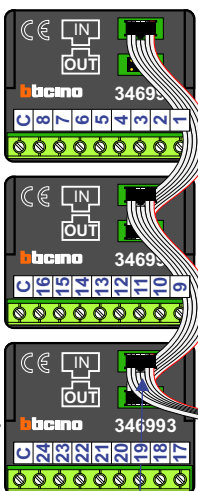

— = systeemkabel
Bij andere getwiste kabel 66% afstand!
Bij ongetwiste kabel max. 50 meter buitenpost naar videofoon.
UTP op aanvraag.

LET OP!

Anders 1 en 2 alleen aansluiten bij M-70 WiFi videofoons

Extra voedingen t.b.v. M-70 WiFi videofoons

D gepolariseerd

C gepolariseerd

B gepolariseerd

A gepolariseerd

Max. 2 meter

Digitizer voor 1 t/m 8 drukkers

Digitizer voor 9 t/m 16 drukkers

Digitizer voor 17 t/m 24 drukkers

nokjes connectoren wijzen naar elkaar

DEURSTATION S-130V

12 Vdc opener

346841 VV

346830

Max. 100 meter systeemkabel tot laatste videofoon

Max. 50 meter