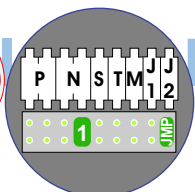

D gepolariseerd

C gepolariseerd

B gepolariseerd

A gepolariseerd

Max. 2 meter

Digitizer voor 1 t/m 8 drukkers

Digitizer voor 9 t/m 16 drukkers

Digitizer voor 17 t/m 24 drukkers

nokjes connectoren wijzen naar elkaar

DEURSTATION S-130V

12 Vdc opener

346841 VV

346830

Max. 100 meter systeemkabel tot laatste videofoon

Max. 50 meter