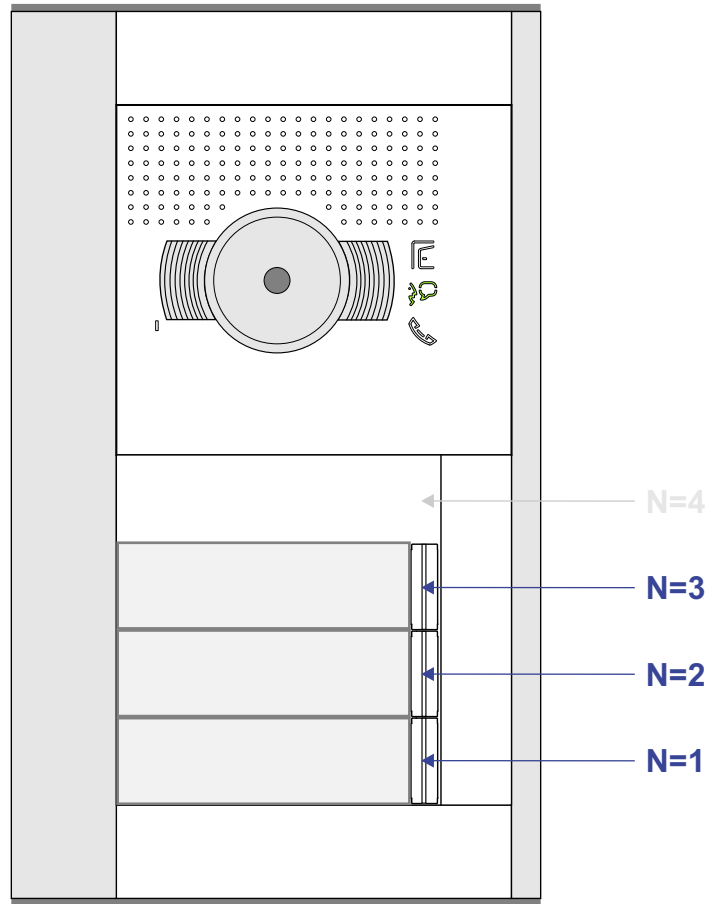

 = systeemkabel

Bij andere getwiste kabel 66% afstand!
Bij ongetwiste kabel max. 50 meter buitenpost naar videofoon.
UTP op aanvraag.

M-40

De aders moeten echt OP de connector doorgelust worden!

nelec
INTERCOM MADE EASY