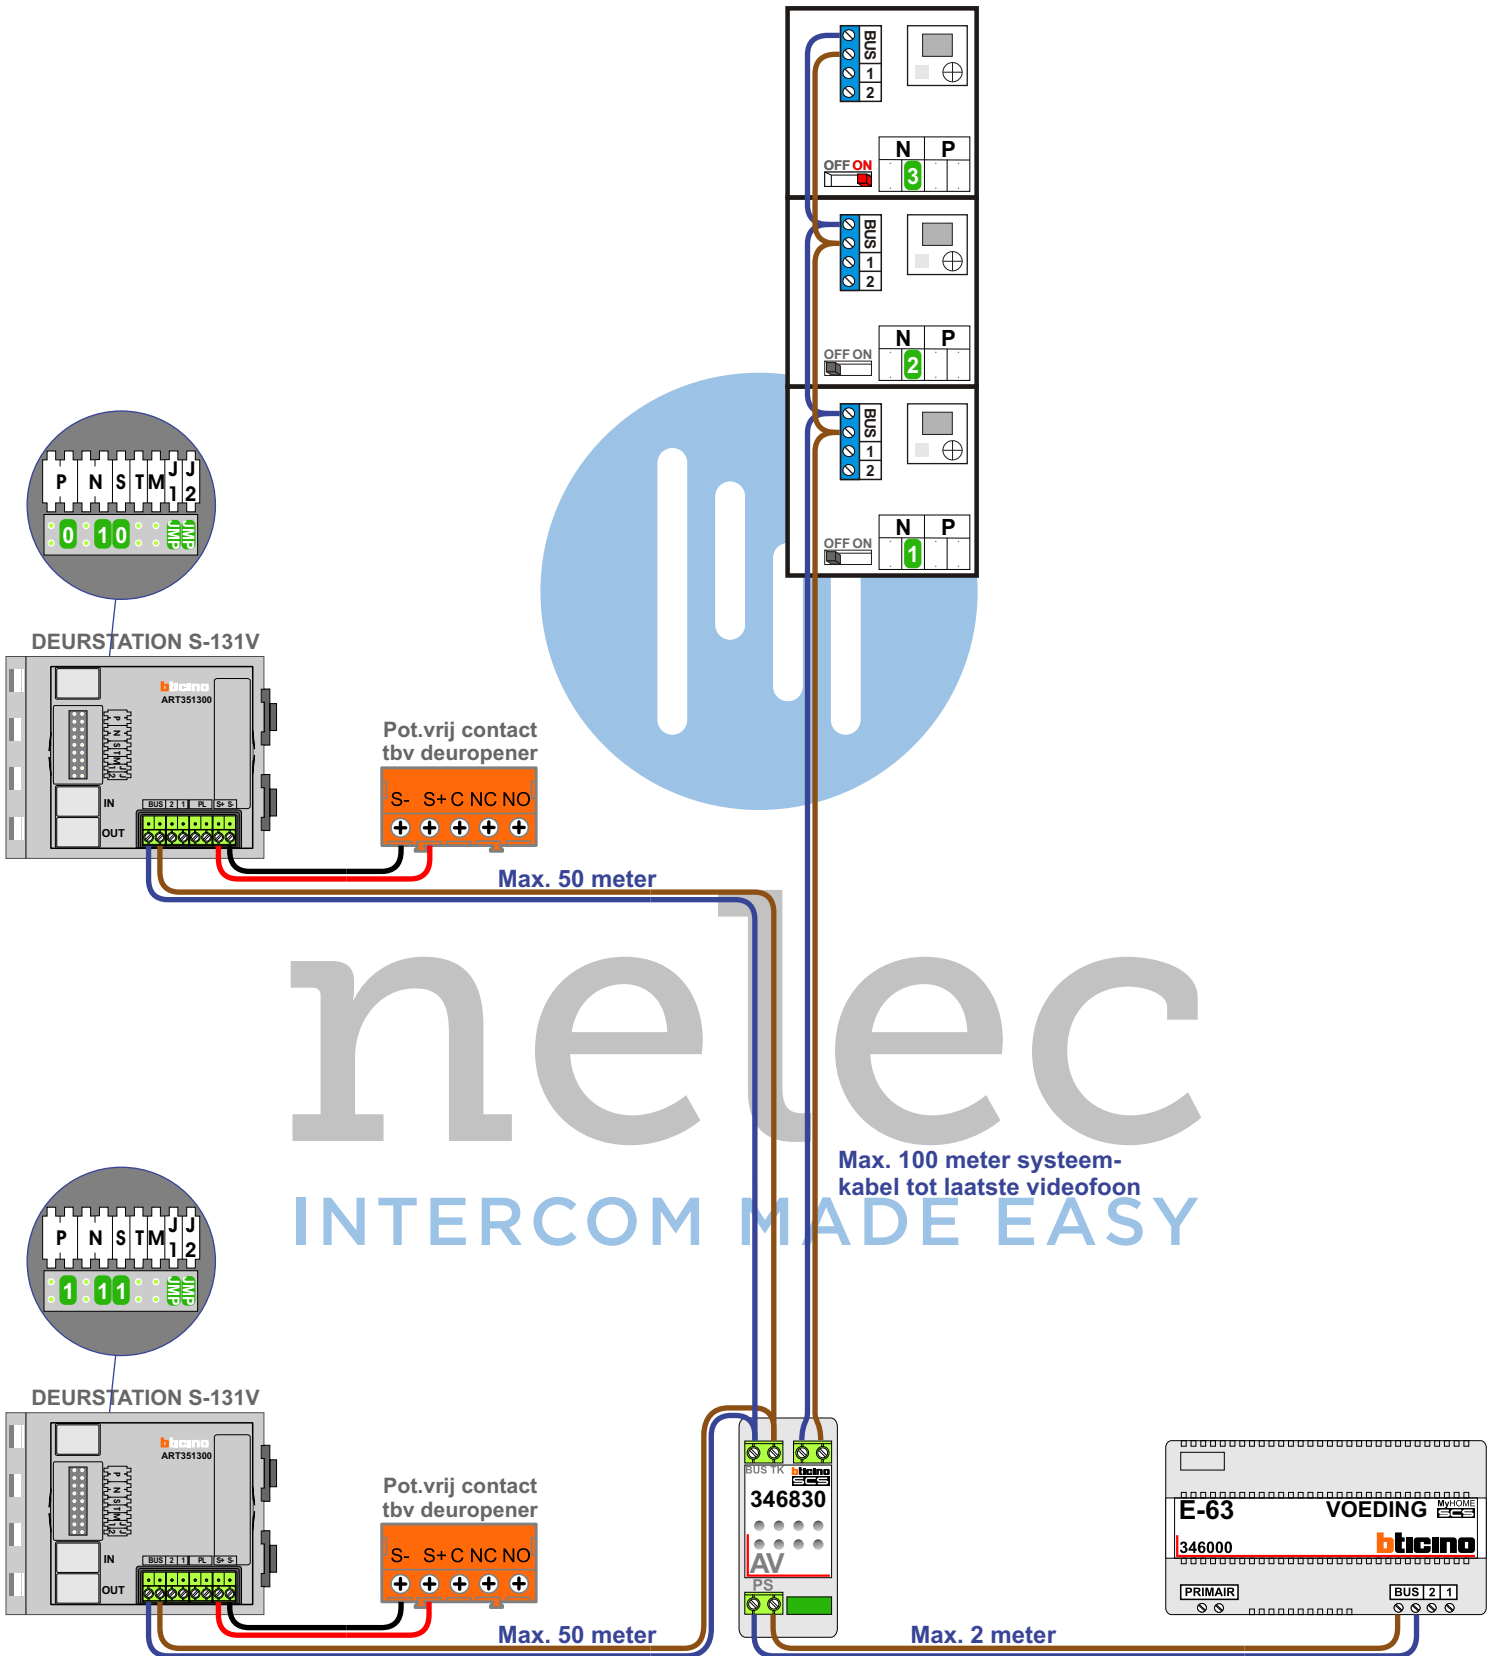

 = systeemkabel

Bij andere getwiste kabel 66% afstand!
Bij ongetwiste kabel max. 50 meter buitenpost naar videofoon.
UTP op aanvraag.

M-40

De aders moeten echt OP de connector doorgelust worden!

nelec
INTERCOM MADE EASY