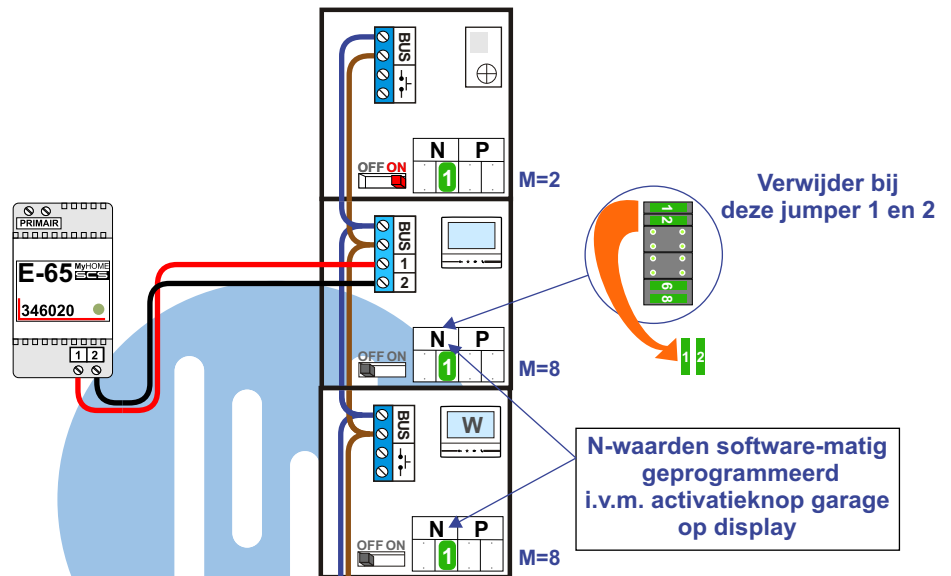

**— = systeemkabel**  
 Bij andere getwiste kabel 66% afstand!  
 Bij ongetwiste kabel max. 50 meter buitenpost naar videofoon.  
 UTP op aanvraag.

M-70  
 M-70W  
 T-40

De anders moeten echt **OP** de connector doorgelust worden!

plaats voor "deur open" signalering  
 NC-contact tussen - en RC