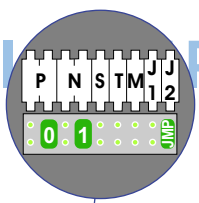

— = systeemkabel
Bij andere getwiste kabel 66% afstand!
Bij ongetwiste kabel max. 50 meter buitenpost naar videofoon.
UTP op aanvraag.

Max. 50 meter

Max. 100 meter systeemkabel tot laatste videofoon

12 Vdc opener

nokjes connectoren wijzen naar elkaar

Max. 100 meter

Max. 2 meter