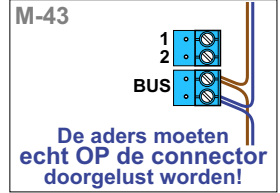

— = systeemkabel
Bij andere getwiste kabel 66% afstand!
Bij ongetwiste kabel max. 50 meter buitenpost naar videofoon.
UTP op aanvraag.

Max. 50 meter

Max. 100 meter systeemkabel tot laatste videofoon

12 Vdc opener

nokjes connectoren wijzen naar elkaar

Max. 100 meter

Max. 2 meter