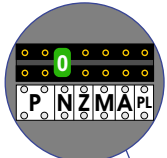

— = systeemkabel
Bij andere getwiste kabel 66% afstand!
Bij ongetwiste kabel max. 50 meter buitenpost naar videofoon.
UTP op aanvraag.

Max. 50 meter

Max. 100 meter systeemkabel tot laatste videofoon

12 Vdc opener

nokjes connectoren wijzen naar elkaar

Max. 100 meter

Max. 2 meter