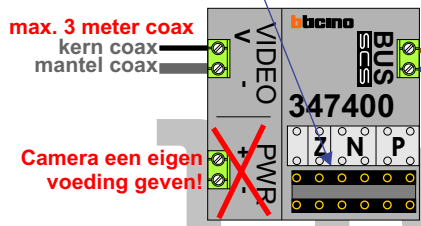

— = systeemkabel
Bij andere getwiste kabel 66% afstand!
Bij ongetwiste kabel max. 50 meter buitenpost naar videofoon.
UTP op aanvraag.

Max. 50 meter

Max. 100 meter systeemkabel tot laatste videofoon

12 Vdc opener

nokjes connectoren wijzen naar elkaar

Max. 100 meter

Max. 2 meter