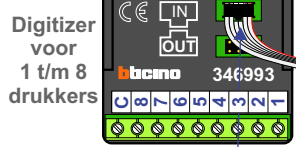

— = systeemkabel
Bij andere getwiste kabel 66% afstand!
Bij ongetwiste kabel max. 50 meter buitenpost naar videofoon.
UTP op aanvraag.

Max. 50 meter

Max. 100 meter systeemkabel tot laatste videofoon

12 Vdc opener

nokjes connectoren wijzen naar elkaar

Max. 100 meter

Max. 2 meter