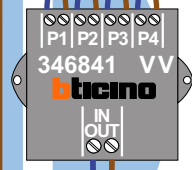

— = systeemkabel
Bij andere getwiste kabel 66% afstand!
Bij ongetwiste kabel max. 50 meter buitenpost naar videofoon.
UTP op aanvraag.

Max. 50 meter

Max. 100 meter systeemkabel tot laatste videofoon

12 Vdc opener

nokjes connectoren wijzen naar elkaar

Max. 100 meter

Max. 2 meter