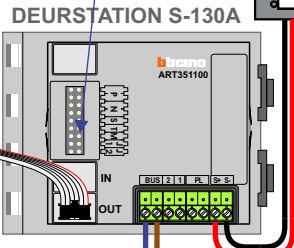

— = systeemkabel
Bij andere getwiste kabel 66% afstand!
Bij ongetwiste kabel max. 50 meter buitenpost naar videofoon.
UTP op aanvraag.

Max. 50 meter

Max. 100 meter systeemkabel tot laatste videofoon

12 Vdc opener

nokjes connectoren wijzen naar elkaar

Max. 100 meter

Max. 2 meter