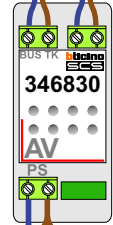

— = systeemkabel
Bij andere getwiste kabel 66% afstand!
Bij ongetwiste kabel max. 50 meter buitenpost naar videofoon.
UTP op aanvraag.

Max. 50 meter

Max. 100 meter systeemkabel tot laatste videofoon

12 Vdc opener

nokjes connectoren wijzen naar elkaar

Max. 100 meter

Max. 2 meter