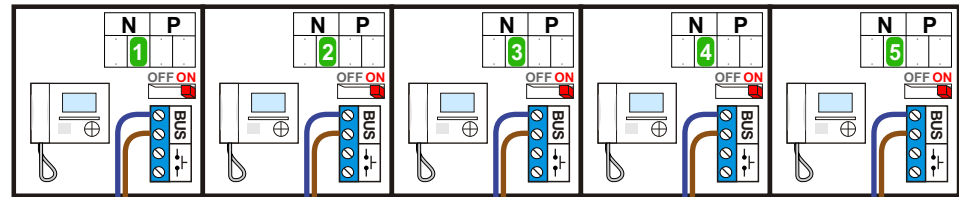

— = systeemkabel
Bij andere getwiste kabel 66% afstand!
Bij ongetwiste kabel max. 50 meter buitenpost naar videofoon.
UTP op aanvraag.

Max. 50 meter

Max. 100 meter systeemkabel tot laatste videofoon

12 Vdc opener

nokjes connectoren wijzen naar elkaar

Max. 100 meter

Max. 2 meter