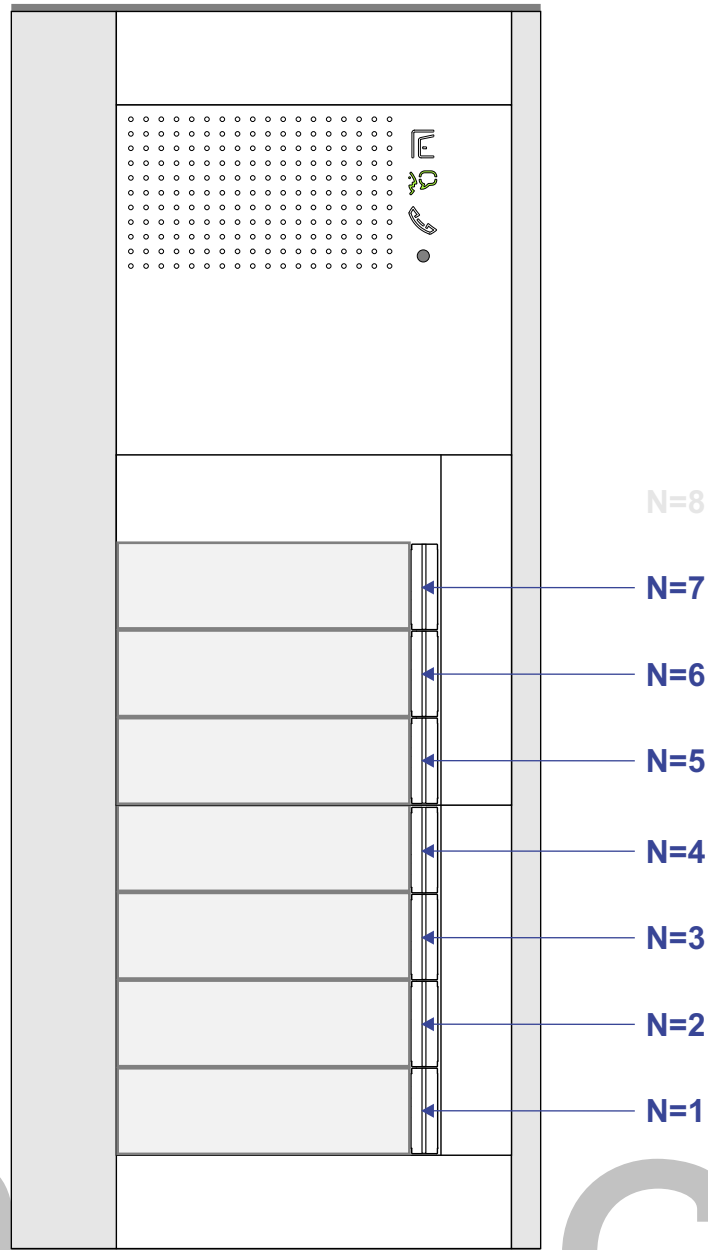

— = systeemkabel
 Bij kabel 2 x 1 mm²:
 180% afstand!
 Bij kabel 2 x 0,28 mm²:
 60% afstand!
 UTP op aanvraag.

Bij installaties zonder beeld maakt het niet uit *hoe* je de bus aansluit. De telefoons hoeven niet in serie en eindweerstand zijn niet nodig.