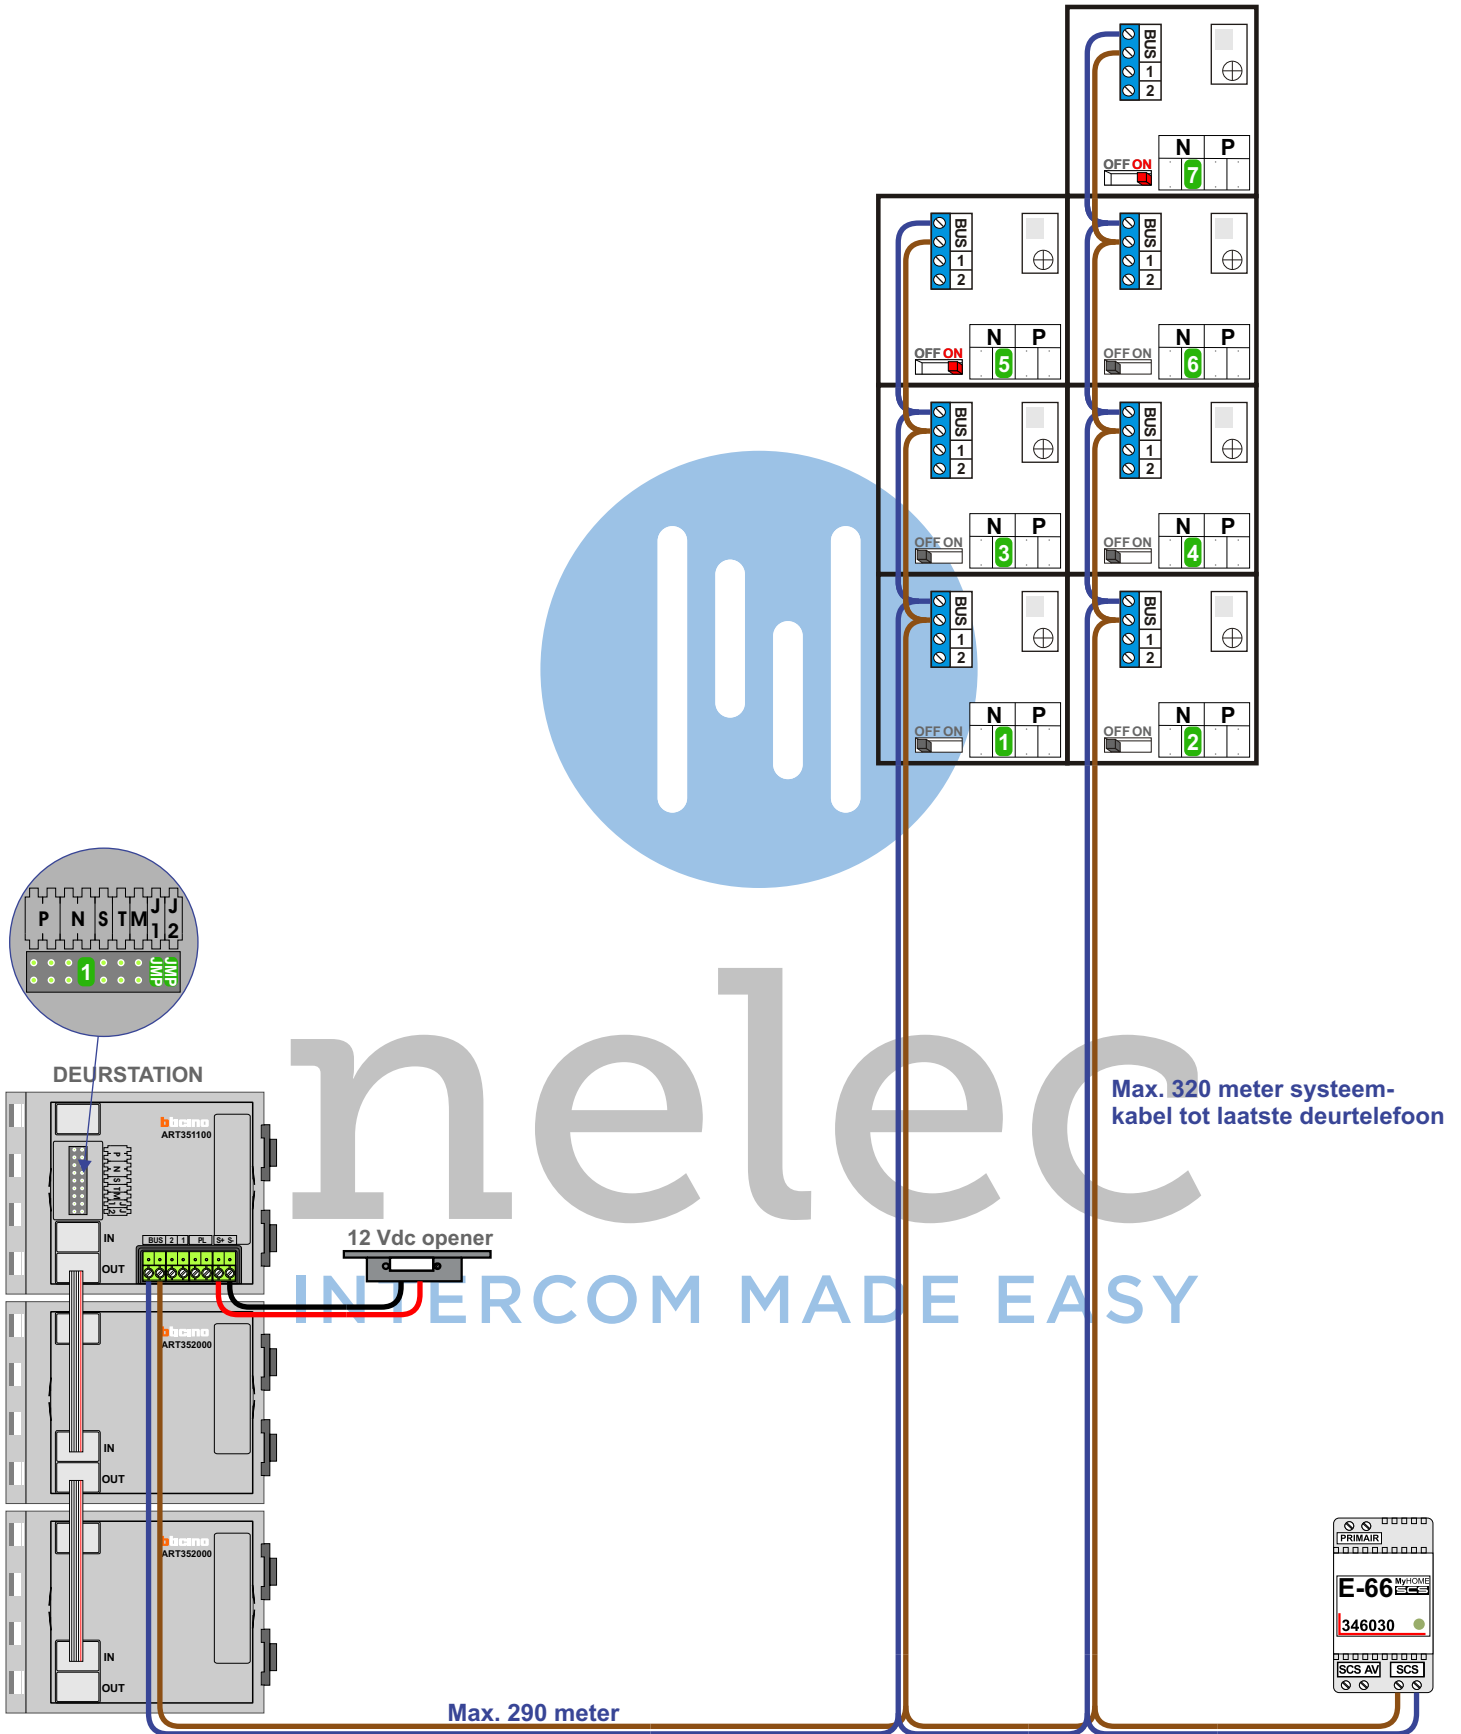

— = systeemkabel
 Bij kabel 2 x 1 mm²:
 180% afstand!
 Bij kabel 2 x 0,28 mm²:
 60% afstand!
 UTP op aanvraag.

Bij installaties zonder beeld maakt het niet uit *hoe* je de bus aansluit. De telefoons hoeven niet in serie en eindweerstand zijn niet nodig.

nelec
INTERCOM MADE EASY