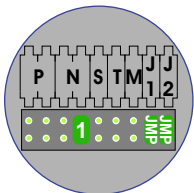

**— = systeemkabel**  
 Bij kabel 2 x 1 mm<sup>2</sup>:  
 180% afstand!  
 Bij kabel 2 x 0,28 mm<sup>2</sup>:  
 60% afstand!  
 UTP op aanvraag.

Bij installaties zonder beeld maakt het niet uit *hoe* je de bus aansluit. De telefoons hoeven niet in serie en eindweerstand zijn niet nodig.

12 Vdc opener

Max. 320 meter systeemkabel tot laatste deurtelefoon

Max. 290 meter

nelec  
INTERCOM MADE EASY