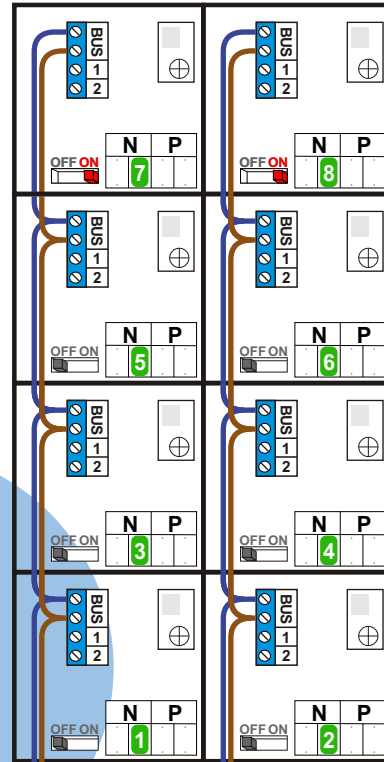

**— = systeemkabel**  
 Bij kabel 2 x 1 mm<sup>2</sup>:  
 180% afstand!  
 Bij kabel 2 x 0,28 mm<sup>2</sup>:  
 60% afstand!  
 UTP op aanvraag.

Bij installaties zonder beeld maakt het niet uit *hoe* je de bus aansluit. De telefoons hoeven niet in serie en eindweerstand zijn niet nodig.

12 Vdc opener

Max. 320 meter systeemkabel tot laatste deurtelefoon

Max. 290 meter

nelec  
INTERCOM MADE EASY