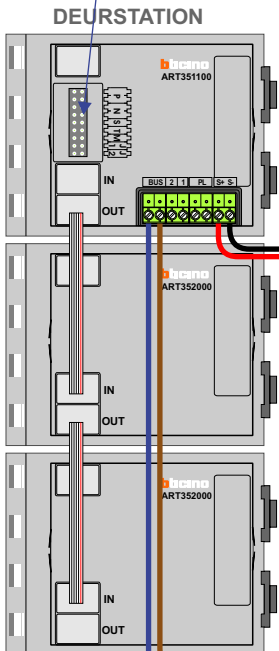

**— = systeemkabel**  
 Bij kabel 2 x 1 mm<sup>2</sup>:  
 180% afstand!  
 Bij kabel 2 x 0,28 mm<sup>2</sup>:  
 60% afstand!  
 UTP op aanvraag.

Bij installaties zonder beeld maakt het niet uit *hoe* je de bus aansluit. De telefoons hoeven niet in serie en eindweerstand zijn niet nodig.

12 Vdc opener

Max. 320 meter systeemkabel tot laatste deurtelefoon

Max. 290 meter

nelec  
INTERCOM MADE EASY