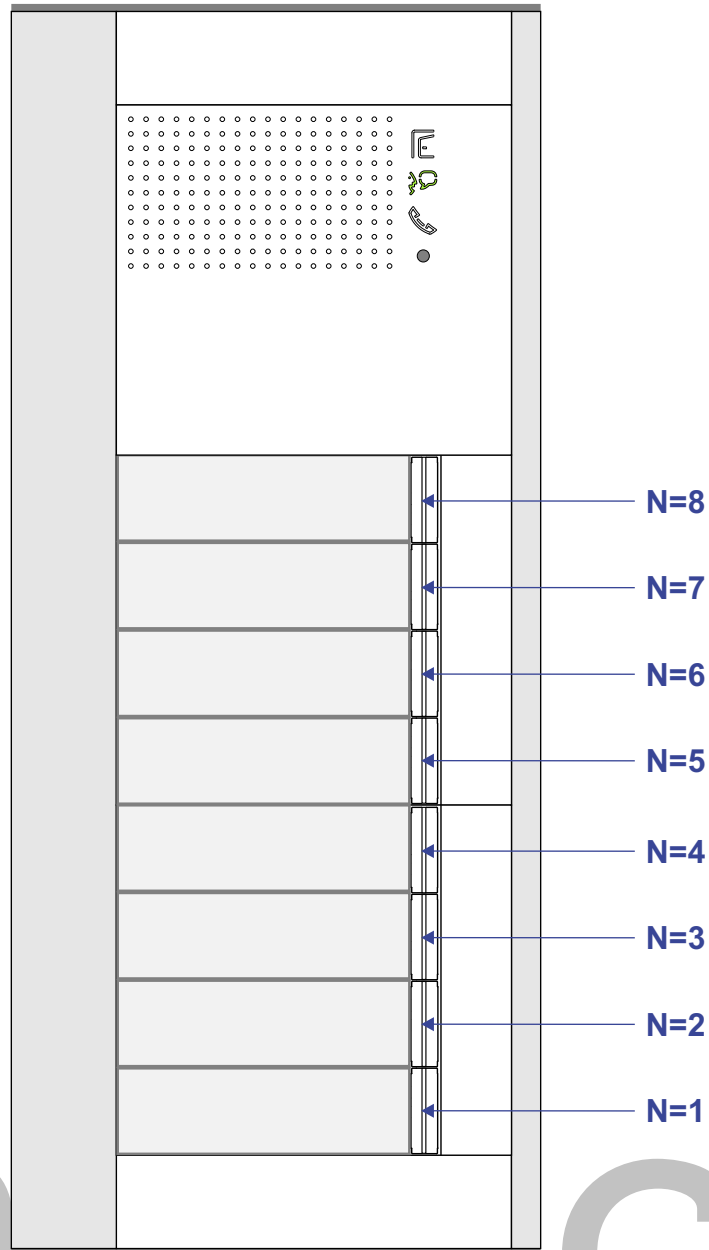

**— = systeemkabel**  
 Bij kabel 2 x 1 mm<sup>2</sup>:  
 180% afstand!  
 Bij kabel 2 x 0,28 mm<sup>2</sup>:  
 60% afstand!  
 UTP op aanvraag.

Bij installaties zonder beeld maakt het niet uit *hoe* je de bus aansluit. De telefoons hoeven niet in serie en eindweerstand zijn niet nodig.

12 Vdc opener

Max. 320 meter systeemkabel tot laatste deurtelefoon

Max. 290 meter

nelec  
INTERCOM MADE EASY