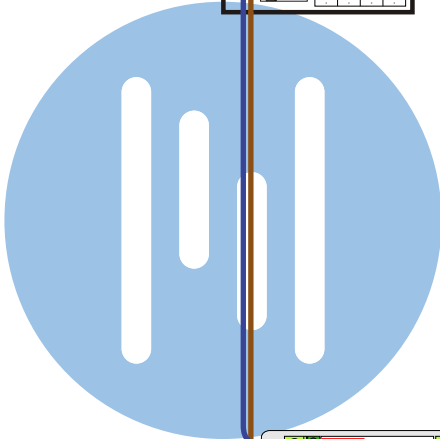

— = systeemkabel

Bij andere getwiste kabel 66% afstand!
Bij ongetwiste kabel max. 50 meter buitenpost naar videofoon.
UTP op aanvraag.

M-40

De aders moeten echt OP de connector doorgelust worden!

nelec
INTERCOM MADE EASY

Max. 100 meter systeemkabel tot laatste videofoon

Max. 50 meter

Max. 2 meter

nelec
INTERCOM MADE EASY