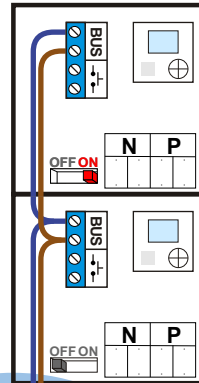

— = systeemkabel

Bij andere getwiste kabel 66% afstand!
Bij ongetwiste kabel max. 50 meter buitenpost naar videofoon.
UTP op aanvraag.

M-40

De aders moeten echt OP de connector doorgelust worden!

nelec
INTERCOM MADE EASY

Max. 100 meter systeemkabel tot laatste videofoon

Max. 50 meter

Max. 2 meter

nelec
INTERCOM MADE EASY