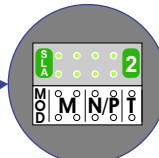

— = systeemkabel

Bij andere getwiste kabel 66% afstand!
Bij ongetwiste kabel max. 50 meter buitenpost naar videofoon.
UTP op aanvraag.

M-40

De aders moeten echt OP de connector doorgelust worden!

nelec
INTERCOM MADE EASY

Max. 100 meter systeemkabel tot laatste videofoon

Max. 50 meter

Max. 2 meter

nelec
INTERCOM MADE EASY