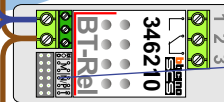

Max. 100 meter systeemkabel tot laatste videofoon

Max. 50 meter

Max. 2 meter

nelec
INTERCOM MADE EASY