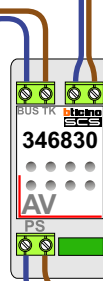

— = systeemkabel

Bij andere getwiste kabel 66% afstand!
Bij ongetwiste kabel max. 50 meter buitenpost naar videofoon.
UTP op aanvraag.

M-40

De aders moeten echt OP de connector doorgelust worden!

nelec
INTERCOM MADE EASY

Max. 100 meter systeemkabel tot laatste videofoon

Max. 50 meter

Max. 2 meter

nelec
INTERCOM MADE EASY