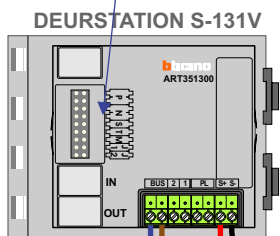

— = systeemkabel

Bij andere getwiste kabel 66% afstand!
Bij ongetwiste kabel max. 50 meter buitenpost naar videofoon.
UTP op aanvraag.

M-40

De aders moeten echt OP de connector doorgelust worden!

nelec
INTERCOM MADE EASY

Max. 100 meter systeemkabel tot laatste videofoon

Max. 50 meter

Max. 2 meter

nelec
INTERCOM MADE EASY