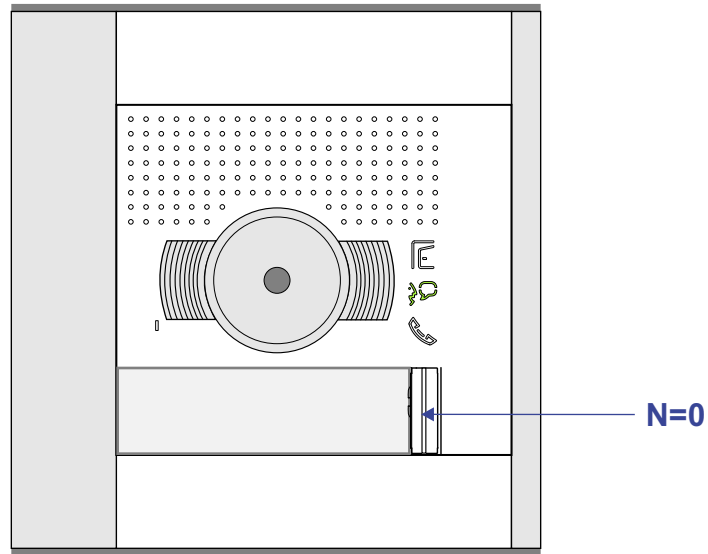

— = systeemkabel

Bij andere getwiste kabel 66% afstand!
Bij ongetwiste kabel max. 50 meter buitenpost naar videofoon.
UTP op aanvraag.

M-40

De aders moeten echt OP de connector doorgelust worden!

nelec
INTERCOM MADE EASY

Max. 100 meter systeemkabel tot laatste videofoon

Max. 50 meter

Max. 2 meter

nelec
INTERCOM MADE EASY