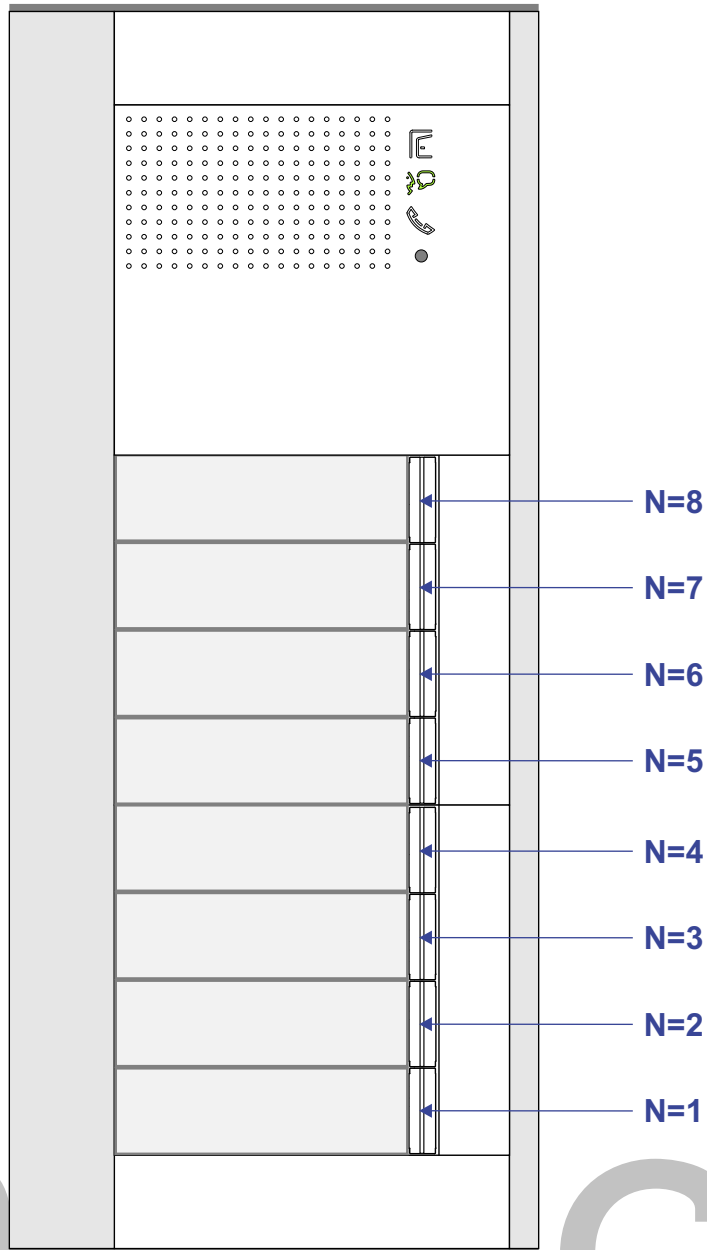

— = systeemkabel
 Bij kabel 2 x 1 mm²:
 180% afstand!
 Bij kabel 2 x 0,28 mm²:
 60% afstand!
 UTP op aanvraag.

Bij installaties zonder beeld maakt het niet uit hoe je de bus aansluit. De telefoons hoeven niet in serie en eindweerstand zijn niet nodig.