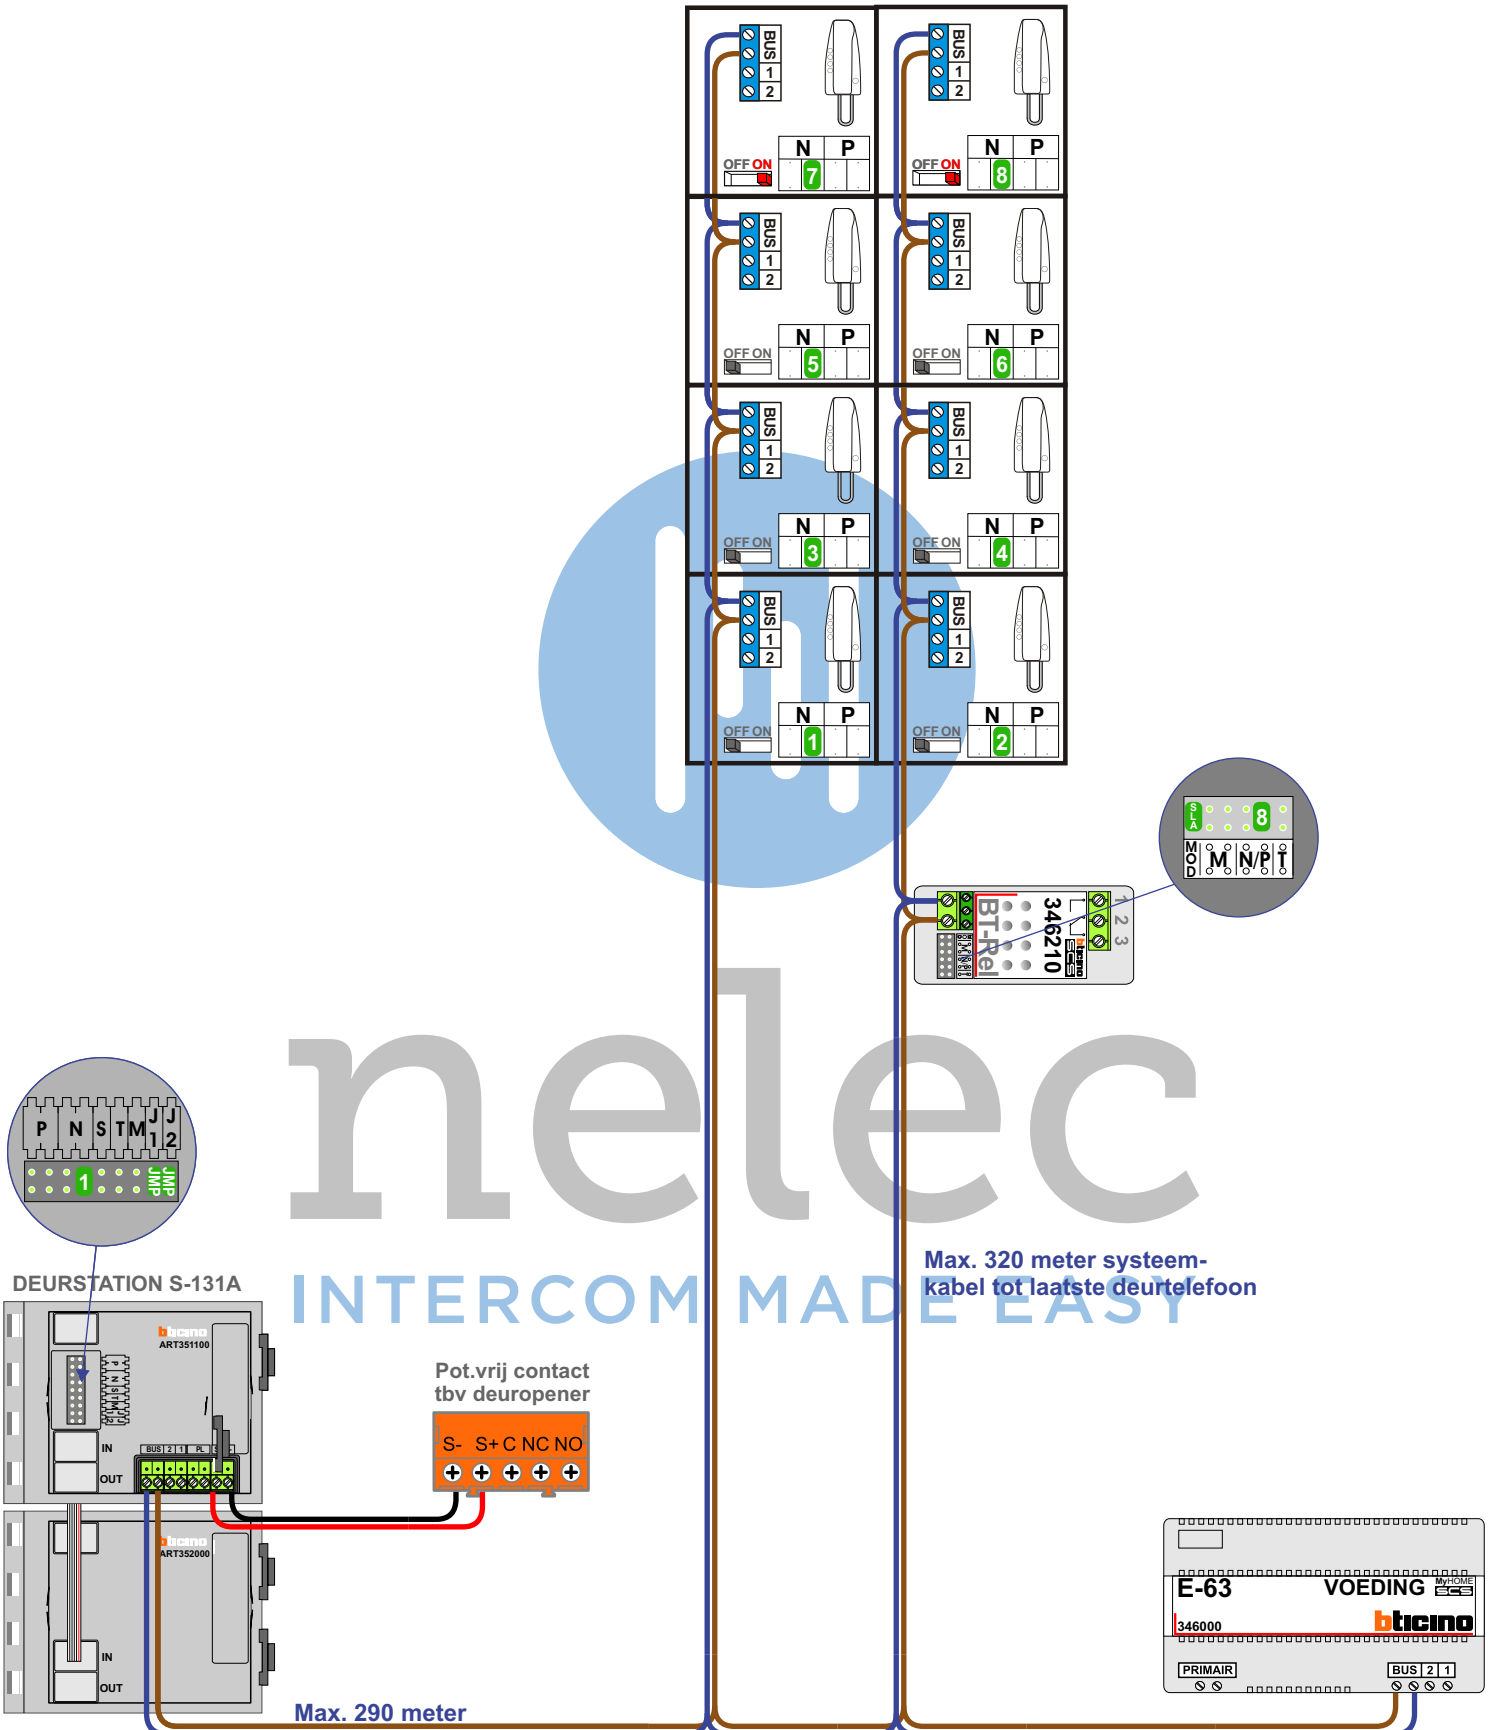

— = systeemkabel
 Bij kabel 2 x 1 mm²:
 180% afstand!
 Bij kabel 2 x 0,28 mm²:
 60% afstand!
 UTP op aanvraag.

Bij installaties zonder beeld maakt het niet uit hoe je de bus aansluit. De telefoons hoeven niet in serie en eindweerstand zijn niet nodig.

nelec
INTERCOM MADE EASY