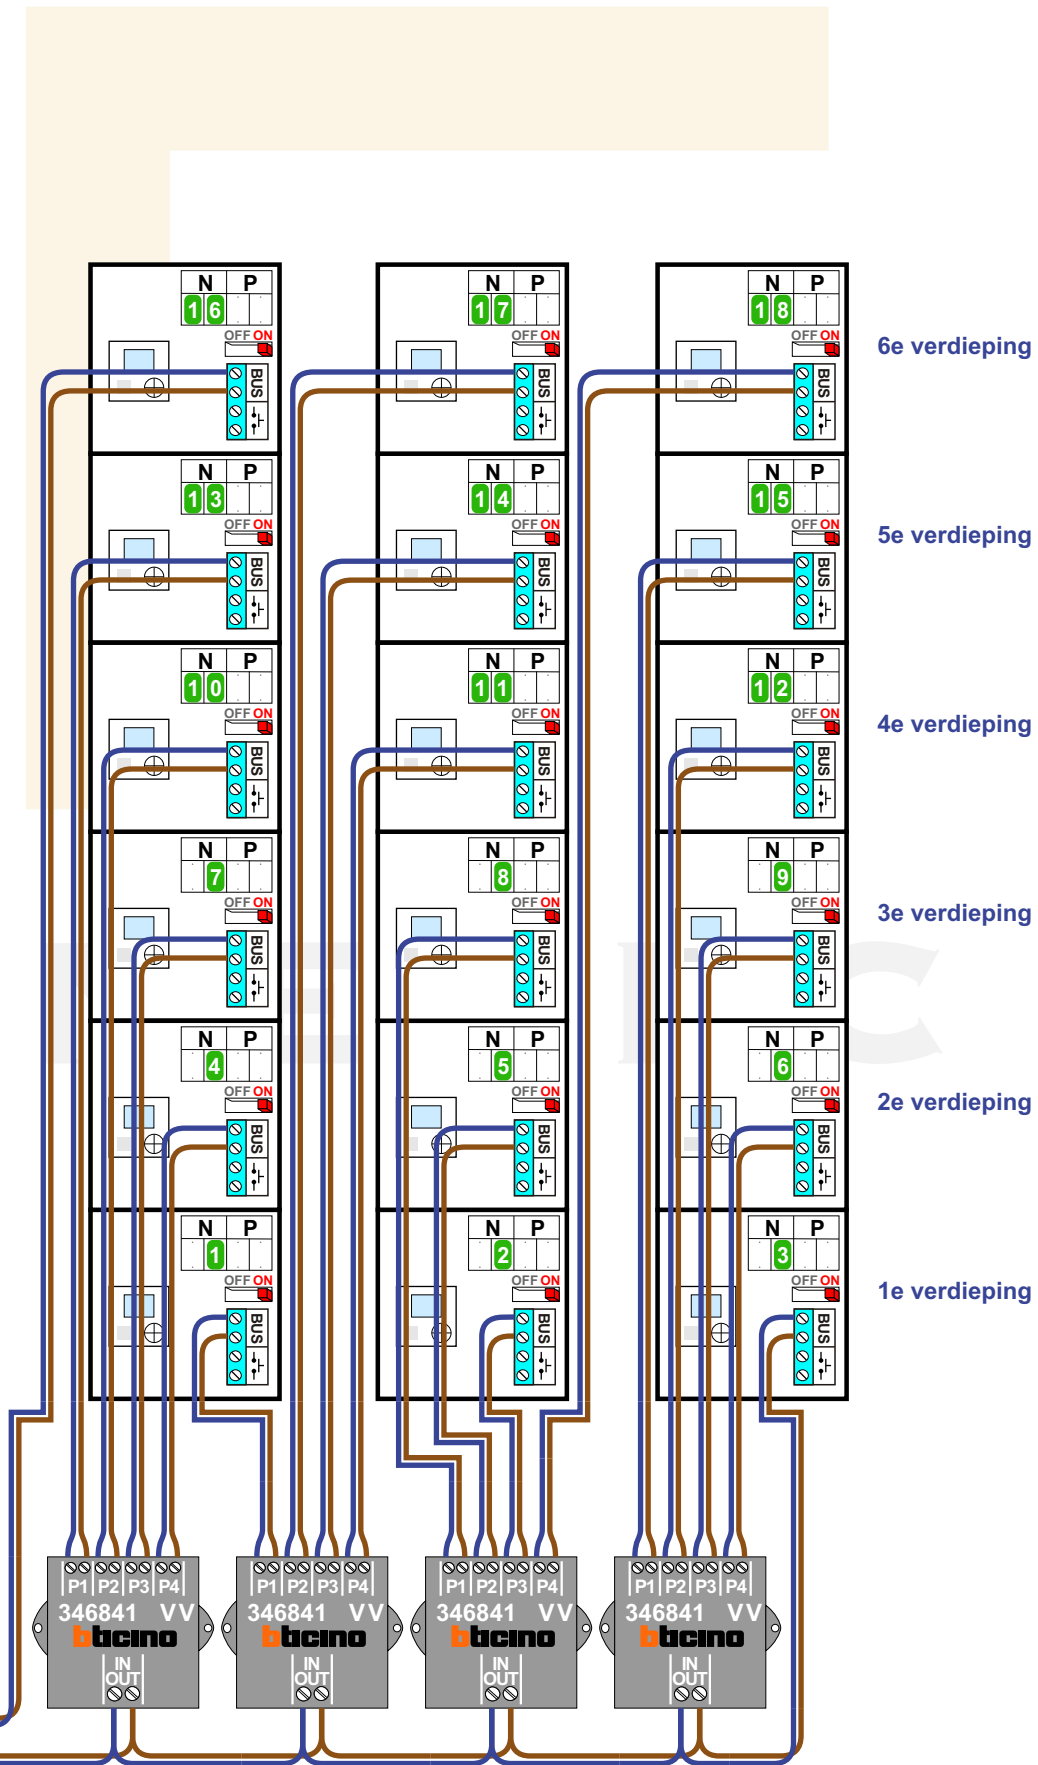

— = systeemkabel
 Bij andere getwiste kabel **66%** afstand!
 Bij ongetwiste kabel **max. 50 meter** buitenpost naar videofoon.
 UTP op aanvraag.

VideoVerdeler

De aders moeten echt **OP** de klemmen doorgelust worden!

Van Knoop pagina 1

Van Knoop pagina 1

VideoVerdeler

De aders moeten echt OP de klemmen doorgelust worden!

Van Knoop pagina 1
 Van Knoop pagina 1

N-waarde	Huisnummer
1	375
2	377
3	379
4	381
5	383
6	385
7	387
8	389
9	391
10	393
11	395
12	397
13	399
14	401
15	403
16	405
17	407
18	409
19	411
20	413
21	415
22	417
23	419
24	421
25	423
26	425
27	427
28	429
29	431
30	433
31	435
32	437
33	439
34	441
35	443
36	445

N-waarde	Huisnummer
1	447
2	449
3	451
4	453
5	455
6	457
7	459
8	461
9	463
10	465
11	467
12	469
13	471
14	473
15	475
16	477
17	479
18	481
19	483
20	485
21	487
22	489
23	491
24	493
25	495
26	497
27	499
28	501
29	503
30	505
31	507
32	509
33	511
34	513
35	515
36	517

N-waarde	Huisnummer
1	519
2	521
3	523
4	525
5	527
6	529
7	531
8	533
9	535
10	537
11	539
12	541
13	543
14	545
15	547
16	549
17	551
18	553
19	555
20	557
21	559
22	561
23	563
24	565
25	567
26	569
27	571
28	573
29	575
30	577
31	579
32	581
33	583
34	585
35	587
36	589