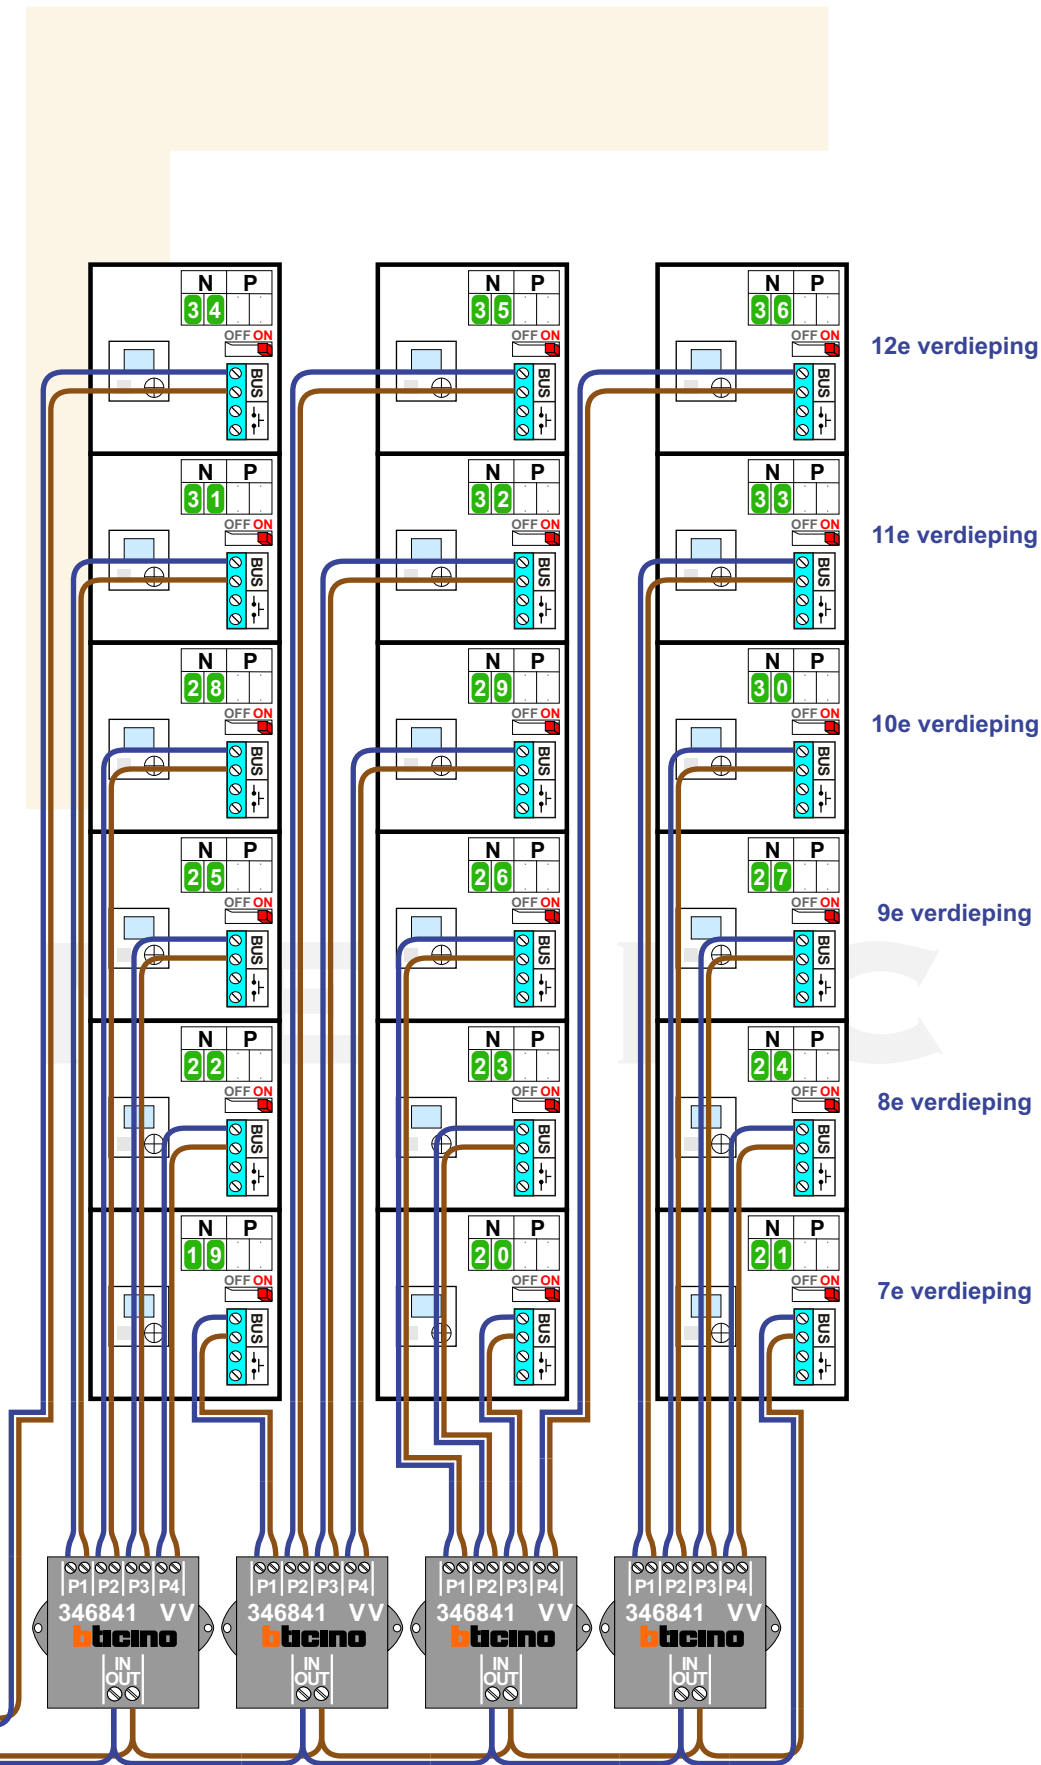

— = systeemkabel
 Bij andere getwiste kabel **66%** afstand!
 Bij ongetwiste kabel **max. 50 meter** buitenpost naar videofoon.
 UTP op aanvraag.

VideoVerdeler

De aders moeten echt **OP** de klemmen doorgelust worden!

Van Knoop pagina 1

Van Knoop pagina 1

VideoVerdeler

De aders moeten echt OP de klemmen doorgelust worden!

Van Knoop pagina 1
 Van Knoop pagina 1

N-waarde	Huisnummer
1	375
2	377
3	379
4	381
5	383
6	385
7	387
8	389
9	391
10	393
11	395
12	397
13	399
14	401
15	403
16	405
17	407
18	409
19	411
20	413
21	415
22	417
23	419
24	421
25	423
26	425
27	427
28	429
29	431
30	433
31	435
32	437
33	439
34	441
35	443
36	445