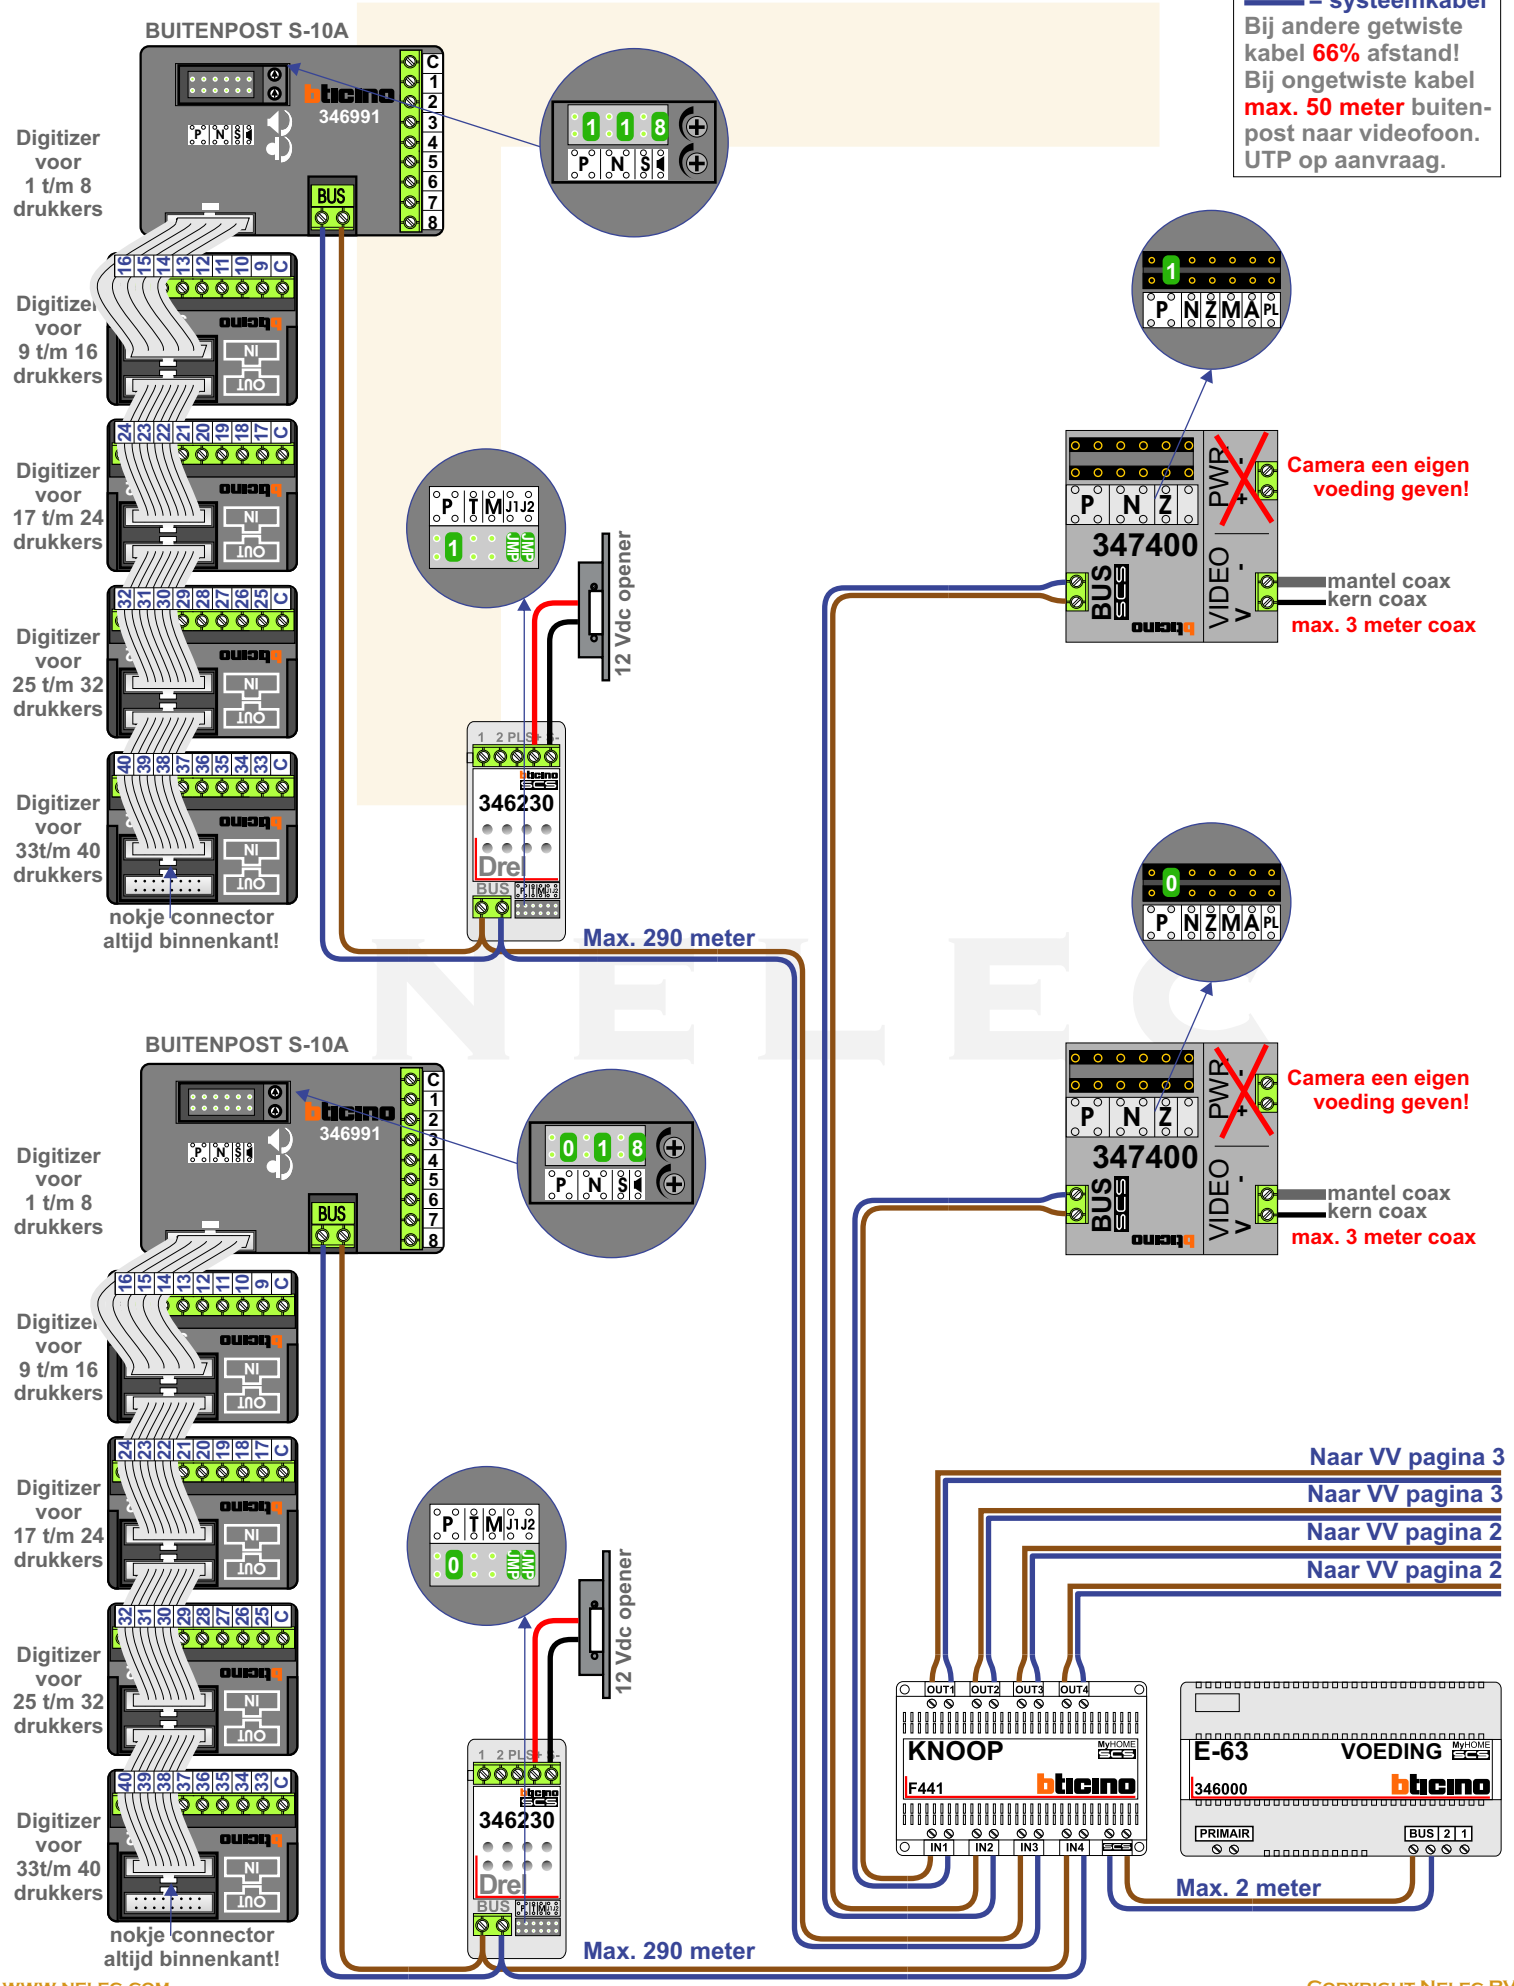

— = systeemkabel
 Bij andere getwiste kabel **66%** afstand!
 Bij ongetwiste kabel **max. 50 meter** buitenpost naar videofoon.
 UTP op aanvraag.

VideoVerdeler

De aders moeten echt **OP** de klemmen doorgelust worden!

Van Knoop pagina 1

Van Knoop pagina 1

VideoVerdeler

De aders moeten echt OP de klemmen doorgelust worden!

Van Knoop pagina 1
 Van Knoop pagina 1

N-waarde	Huisnummer
1	375
2	377
3	379
4	381
5	383
6	385
7	387
8	389
9	391
10	393
11	395
12	397
13	399
14	401
15	403
16	405
17	407
18	409
19	411
20	413
21	415
22	417
23	419
24	421
25	423
26	425
27	427
28	429
29	431
30	433
31	435
32	437
33	439
34	441
35	443
36	445