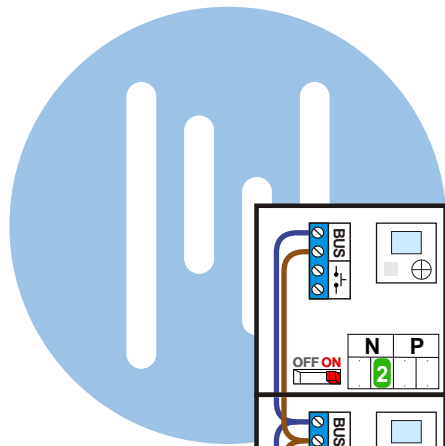

— = systeemkabel
 Bij andere getwiste kabel 66% afstand!
 Bij ongetwiste kabel max. 50 meter buitenpost naar videofoon.
 UTP op aanvraag.

M-40

De aders moeten echt **OP** de connector doorgelust worden!

nelec
INTERCOM MADE EASY

Max. 100 meter systeemkabel tot laatste videofoon

nelec
INTERCOM MADE EASY