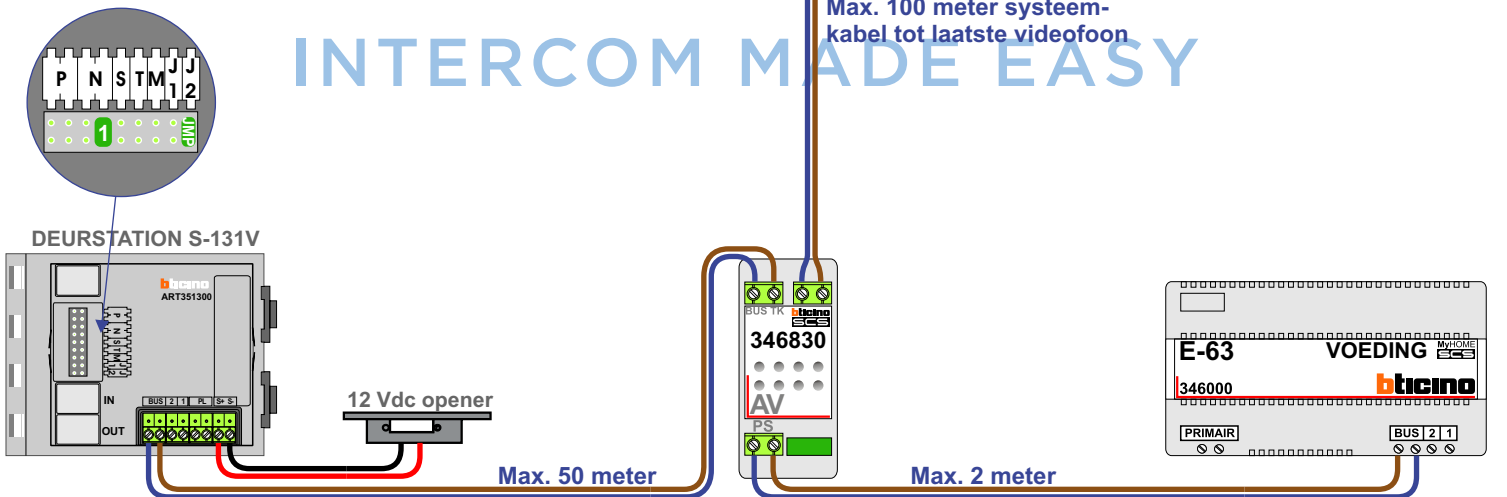

— = systeemkabel
 Bij andere getwiste kabel 66% afstand!
 Bij ongetwiste kabel max. 50 meter buitenpost naar videofoon.
 UTP op aanvraag.

M-40

De aders moeten echt **OP** de connector doorgelust worden!

nelec
INTERCOM MADE EASY

Max. 100 meter systeemkabel tot laatste videofoon

nelec
INTERCOM MADE EASY