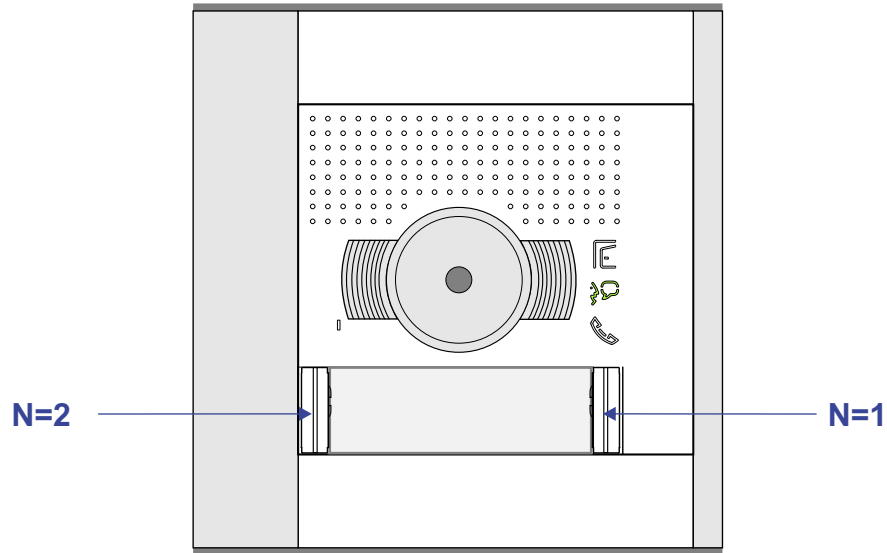

— = systeemkabel
 Bij andere getwiste kabel 66% afstand!
 Bij ongetwiste kabel max. 50 meter buitenpost naar videofoon.
 UTP op aanvraag.

M-40

De aders moeten echt **OP** de connector doorgelust worden!

nelec
INTERCOM MADE EASY

Max. 100 meter systeemkabel tot laatste videofoon

nelec
INTERCOM MADE EASY