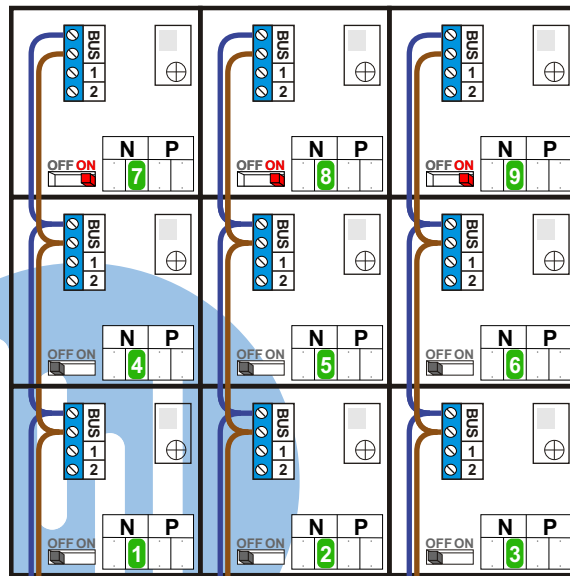

— = systeemkabel
 Bij kabel 2 x 1 mm²:
 180% afstand!
 Bij kabel 2 x 0,28 mm²:
 60% afstand!
 UTP op aanvraag.

Bij installaties zonder beeld maakt het niet uit hoe je de bus aansluit. De telefoons hoeven niet in serie en eindweerstand zijn niet nodig.

DEURSTATION S-131A

Max. 290 meter

Max. 320 meter systeemkabel tot laatste deurtelefoon

nelec
INTERCOM MADE EASY