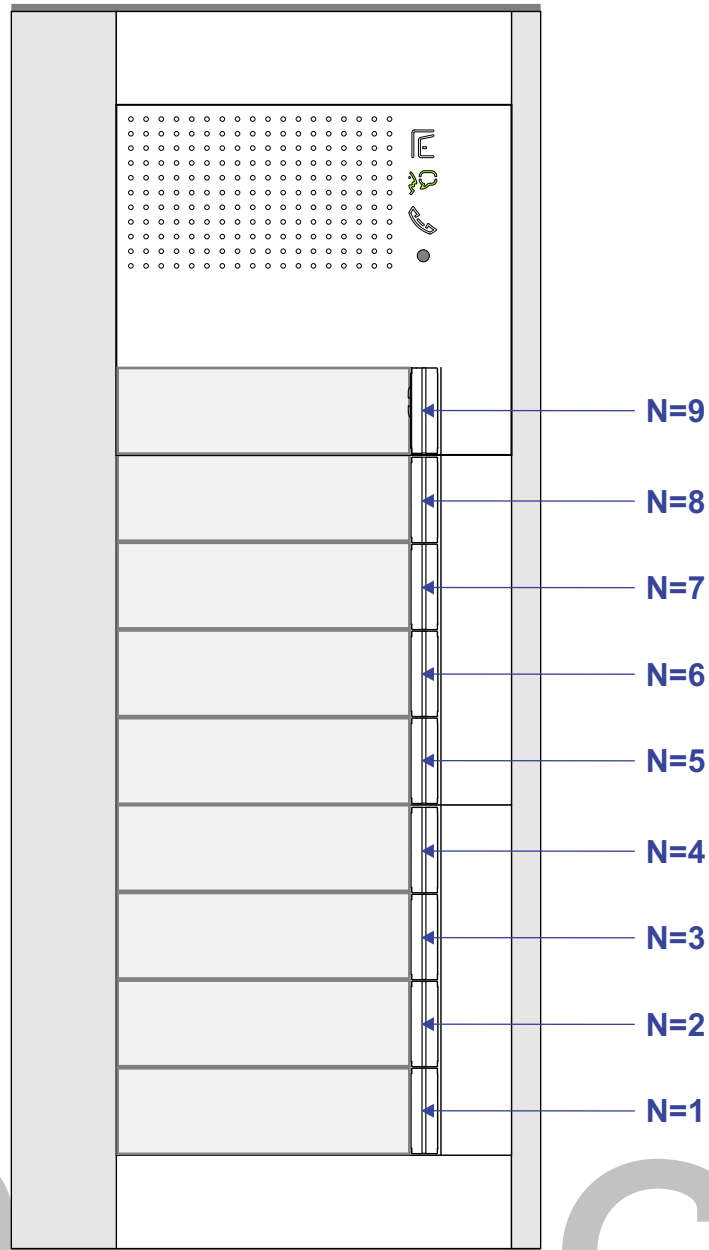

— = systeemkabel
 Bij kabel 2 x 1 mm²:
 180% afstand!
 Bij kabel 2 x 0,28 mm²:
 60% afstand!
 UTP op aanvraag.

Bij installaties zonder beeld maakt het niet uit hoe je de bus aansluit. De telefoons hoeven niet in serie en eindweerstand zijn niet nodig.

DEURSTATION S-131A

Max. 290 meter

Max. 320 meter systeemkabel tot laatste deurtelefoon

nelec
INTERCOM MADE EASY