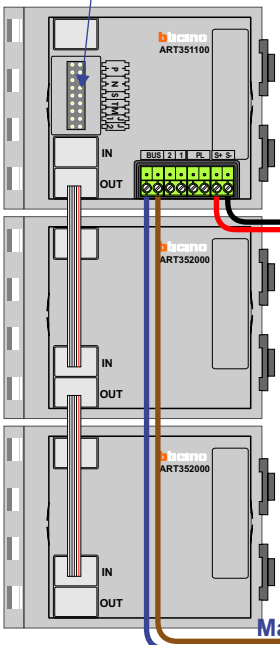

— = systeemkabel
 Bij kabel 2 x 1 mm²:
 180% afstand!
 Bij kabel 2 x 0,28 mm²:
 60% afstand!
 UTP op aanvraag.

Bij installaties zonder beeld maakt het niet uit hoe je de bus aansluit. De telefoons hoeven niet in serie en eindweerstand zijn niet nodig.

DEURSTATION S-131A

Max. 290 meter

Max. 320 meter systeemkabel tot laatste deurtelefoon

nelec
INTERCOM MADE EASY