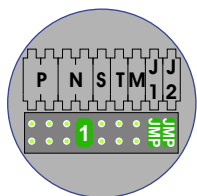

— = systeemkabel
 Bij kabel 2 x 1 mm²:
 180% afstand!
 Bij kabel 2 x 0,28 mm²:
 60% afstand!
 UTP op aanvraag.

Bij installaties zonder beeld maakt het niet uit hoe je de bus aansluit. De telefoons hoeven niet in serie en eindweerstand zijn niet nodig.

DEURSTATION S-131A

Max. 290 meter

Max. 320 meter systeemkabel tot laatste deurtelefoon

nelec
INTERCOM MADE EASY