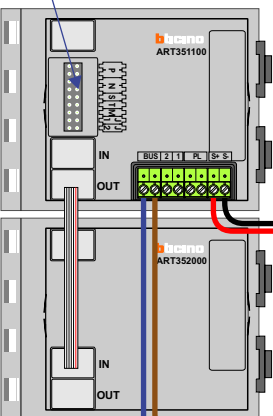

**— = systeemkabel**  
 Bij kabel 2 x 1 mm<sup>2</sup>:  
 180% afstand!  
 Bij kabel 2 x 0,28 mm<sup>2</sup>:  
 60% afstand!  
 UTP op aanvraag.

Bij installaties zonder beeld maakt het niet uit *hoe* je de bus aansluit. De telefoons hoeven niet in serie en eindweerstand zijn niet nodig.

Max. 320 meter systeemkabel tot laatste deurtelefoon

DEURSTATION S-131A

Max. 290 meter

nelec  
INTERCOM MADE EASY

nelec  
INTERCOM MADE EASY