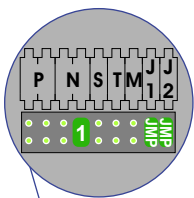

**— = systeemkabel**  
 Bij kabel 2 x 1 mm<sup>2</sup>:  
 180% afstand!  
 Bij kabel 2 x 0,28 mm<sup>2</sup>:  
 60% afstand!  
 UTP op aanvraag.

Bij installaties zonder beeld maakt het niet uit *hoe* je de bus aansluit. De telefoons hoeven niet in serie en eindweerstand zijn niet nodig.

Max. 320 meter systeemkabel tot laatste deurtelefoon

DEURSTATION S-131A

Max. 290 meter

nelec  
INTERCOM MADE EASY

nelec  
INTERCOM MADE EASY