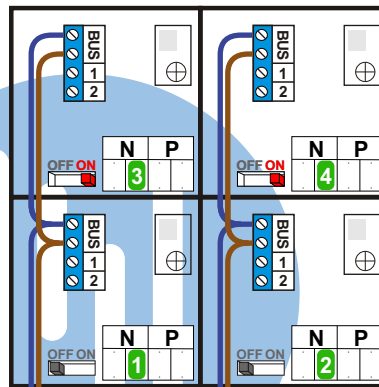

**— = systeemkabel**  
 Bij kabel 2 x 1 mm<sup>2</sup>:  
 180% afstand!  
 Bij kabel 2 x 0,28 mm<sup>2</sup>:  
 60% afstand!  
 UTP op aanvraag.

Bij installaties zonder beeld maakt het niet uit *hoe* je de bus aansluit. De telefoons hoeven niet in serie en eindweerstand zijn niet nodig.

Max. 320 meter systeemkabel tot laatste deurtelefoon

DEURSTATION S-131A

Max. 290 meter

nelec  
INTERCOM MADE EASY

nelec  
INTERCOM MADE EASY