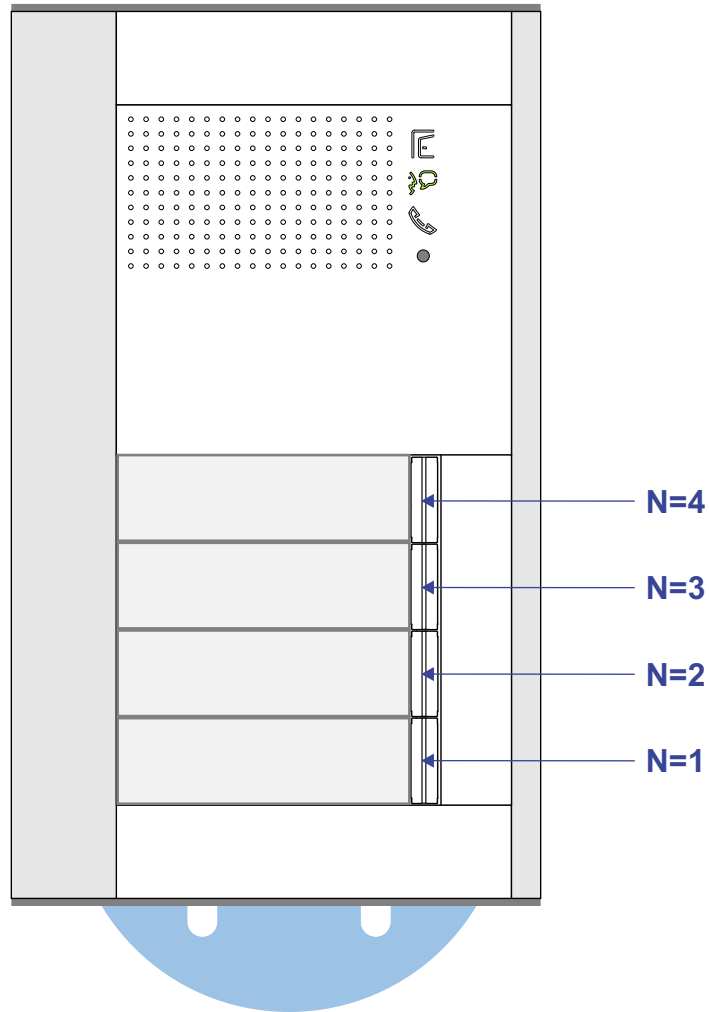

**— = systeemkabel**  
 Bij kabel 2 x 1 mm<sup>2</sup>:  
 180% afstand!  
 Bij kabel 2 x 0,28 mm<sup>2</sup>:  
 60% afstand!  
 UTP op aanvraag.

Bij installaties zonder beeld maakt het niet uit *hoe* je de bus aansluit. De telefoons hoeven niet in serie en eindweerstand zijn niet nodig.

Max. 320 meter systeemkabel tot laatste deurtelefoon

DEURSTATION S-131A

Max. 290 meter

nelec  
INTERCOM MADE EASY

nelec  
INTERCOM MADE EASY